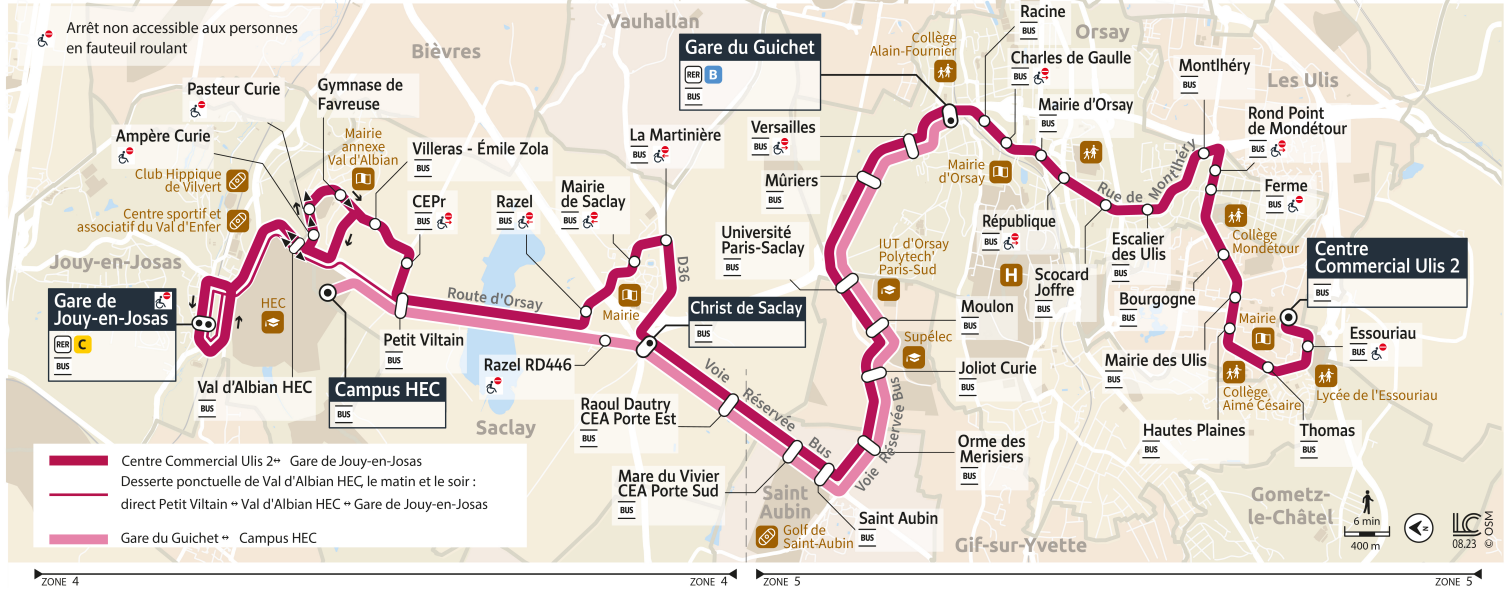

Horaires valables dès le 4 septembre 2023

Dimanche et jours fériés

LES ULIS	Centre Commercial Ulis 2	8:00	9:00	10:00	11:00	12:00	13:00	14:00	15:00	16:00	17:00	18:00	19:00	20:00
	Essouriau	8:01	9:01	10:01	11:01	12:01	13:01	14:01	15:01	16:01	17:01	18:01	19:01	20:01
	Thomas	8:03	9:03	10:03	11:03	12:03	13:03	14:03	15:03	16:03	17:03	18:03	19:03	20:03
	Hautes Plaines	8:05	9:05	10:05	11:05	12:05	13:05	14:05	15:05	16:05	17:05	18:05	19:05	20:05
	Mairie des Ulis	8:06	9:06	10:06	11:06	12:06	13:06	14:06	15:06	16:06	17:06	18:06	19:06	20:06
	Bourgogne	8:08	9:08	10:08	11:08	12:08	13:08	14:08	15:08	16:08	17:08	18:08	19:08	20:08
ORSAY	Ferme	8:09	9:09	10:09	11:09	12:09	13:09	14:09	15:09	16:09	17:09	18:09	19:09	20:09
	Rond-Point de Mondétour	8:10	9:10	10:10	11:10	12:10	13:10	14:10	15:10	16:10	17:10	18:10	19:10	20:10
	Montlhéry	8:10	9:10	10:10	11:10	12:10	13:10	14:10	15:10	16:10	17:10	18:10	19:10	20:10
	Escalier des Ulis	8:12	9:12	10:12	11:12	12:12	13:12	14:12	15:12	16:12	17:12	18:12	19:12	20:12
	Scocard - Joffre	8:13	9:13	10:13	11:13	12:13	13:13	14:13	15:13	16:13	17:13	18:13	19:13	20:13
	République	8:13	9:13	10:13	11:13	12:13	13:13	14:13	15:13	16:13	17:13	18:13	19:13	20:13
	Mairie d'Orsay	8:14	9:14	10:14	11:14	12:14	13:14	14:14	15:14	16:14	17:14	18:14	19:14	20:14
	Charles de Gaulle	8:15	9:15	10:15	11:15	12:15	13:15	14:15	15:15	16:15	17:15	18:15	19:15	20:15
	Racine	8:16	9:16	10:16	11:16	12:16	13:16	14:16	15:16	16:16	17:16	18:16	19:16	20:16
	Gare du Guichet	8:18	9:18	10:18	11:18	12:18	13:18	14:18	15:18	16:18	17:18	18:18	19:18	20:18
	Versailles	8:19	9:19	10:19	11:19	12:19	13:19	14:19	15:19	16:19	17:19	18:19	19:19	20:19
	Mûriers	8:20	9:20	10:20	11:20	12:20	13:20	14:20	15:20	16:20	17:20	18:20	19:20	20:20
GIF-SUR-YVETTE	Université Paris Saclay	8:23	9:23	10:23	11:23	12:23	13:23	14:23	15:23	16:23	17:23	18:23	19:23	20:23
	Moulon	8:24	9:24	10:24	11:24	12:24	13:24	14:24	15:24	16:24	17:24	18:24	19:24	20:24
	Joliot Curie	8:25	9:25	10:25	11:25	12:25	13:25	14:25	15:25	16:25	17:25	18:25	19:25	20:25
SAINT-AUBIN	Orme des Merisiers	8:27	9:27	10:27	11:27	12:27	13:27	14:27	15:27	16:27	17:27	18:27	19:27	20:27
	Saint-Aubin	8:28	9:28	10:28	11:28	12:28	13:28	14:28	15:28	16:28	17:28	18:28	19:28	20:28
	Mare du Vivier - CEA Porte Sud	8:29	9:29	10:29	11:29	12:29	13:29	14:29	15:29	16:29	17:29	18:29	19:29	20:29
SACLAY	Raoul Dautry - CEA Porte Est	8:30	9:30	10:30	11:30	12:30	13:30	14:30	15:30	16:30	17:30	18:30	19:30	20:30
	Christ de Saclay	8:32	9:32	10:32	11:32	12:32	13:32	14:32	15:32	16:32	17:32	18:32	19:32	20:32
	La Martinière													
	Mairie de Saclay													
	Razel													
	Razel RD446													
	Petit Viltain													
	CEPr													
	Villeras - Emile Zola													
	Val d'Albian - H.E.C.													
JOUY-EN-JOSAS	Gare de Jouy en Josas													
SACLAY	Campus HEC