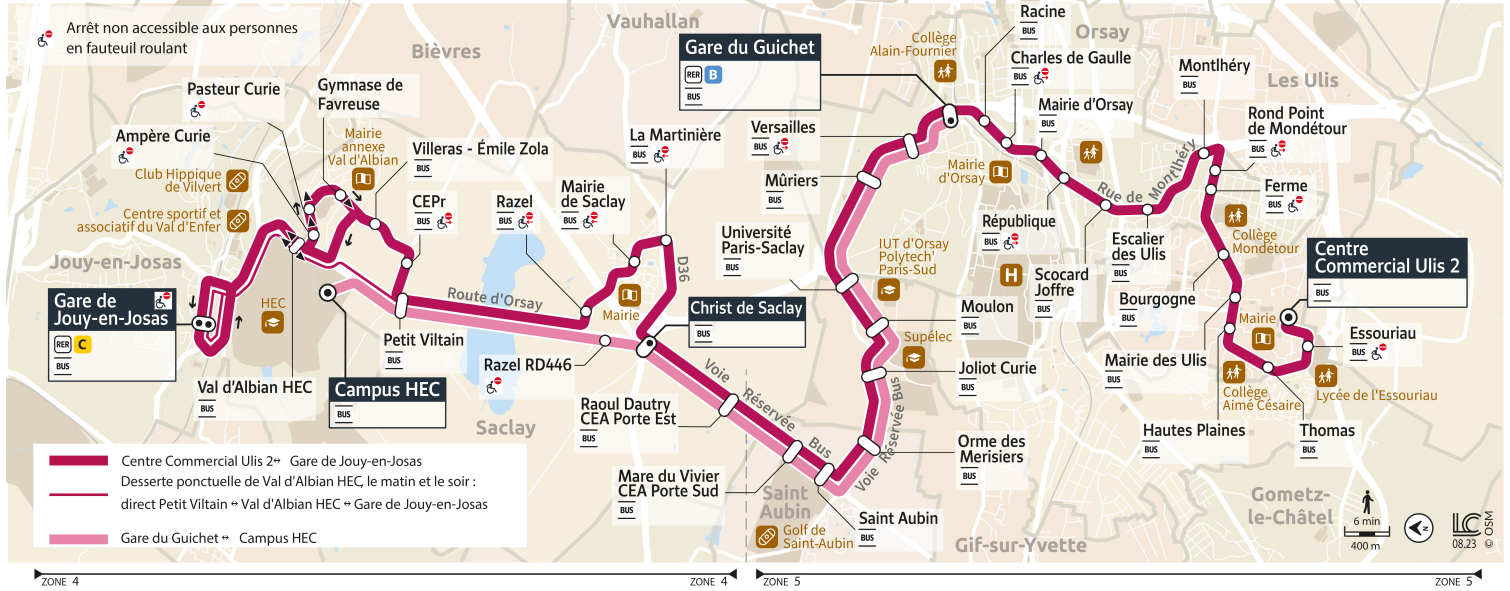

Horaires valables dès le 4 septembre 2023

Samedi

	Gare de Jouy en Josas	11:00				12:00					13:00				14:00	
JOUY-EN-JOSAS	Gare de Jouy en Josas															
SACLAY	Val d'Albian HEC															
	Ampère - Curie	11:04				12:04					13:04				14:04	
	Pasteur - Curie	11:04				12:04					13:04				14:04	
	Gymnase de Favreuse	11:05				12:05					13:05				14:05	
	CEPr	11:06				12:06					13:06				14:06	
	Campus HEC	10:55	11:25		11:55	12:25		12:55		13:25		13:55		14:25		
	Petit Viltain	10:56	11:07	11:26	11:56	12:07	12:26	12:56	13:07	13:26		13:56	14:07	14:26		
	Razel		11:09			12:09				13:09			14:09			
	Mairie de Saclay		11:11			12:11				13:11			14:11			
	La Martinière		11:11			12:11				13:11			14:11			
	Razel RD446	10:58		11:28	11:58	12:28		12:58		13:28		13:58		14:28		
	Christ de Saclay	10:59	11:14	11:29	11:44	11:59	12:14	12:29	12:44	12:59	13:14	13:29	13:44	13:59	14:14	14:29
	Raoul Dautry - CEA Porte Est	11:00	11:15	11:30	11:45	12:00	12:15	12:30	12:45	13:00	13:15	13:30	13:45	14:00	14:15	14:30
SAINT-AUBIN	Mare du Vivier - CEA Porte Sud	11:01	11:16	11:31	11:46	12:01	12:16	12:31	12:46	13:01	13:16	13:31	13:46	14:01	14:16	14:31
	Saint Aubin	11:02	11:17	11:32	11:47	12:02	12:17	12:32	12:47	13:02	13:17	13:32	13:47	14:02	14:17	14:32
	Orme des Merisiers	11:03	11:18	11:33	11:48	12:03	12:18	12:33	12:48	13:03	13:18	13:33	13:48	14:03	14:18	14:33
GIF-SUR-YVETTE	Joliot Curie	11:05	11:20	11:35	11:50	12:05	12:20	12:35	12:50	13:05	13:20	13:35	13:50	14:05	14:20	14:35
	Moulon	11:06	11:21	11:36	11:51	12:06	12:21	12:36	12:51	13:06	13:21	13:36	13:51	14:06	14:21	14:36
	Université Paris Saclay	11:07	11:22	11:37	11:52	12:07	12:22	12:37	12:52	13:07	13:22	13:37	13:52	14:07	14:22	14:37
ORSAY	Mûriers	11:10	11:25	11:40	11:55	12:10	12:25	12:40	12:55	13:10	13:25	13:40	13:55	14:10	14:25	14:40
	Versailles	11:11	11:26	11:41	11:56	12:11	12:26	12:41	12:56	13:11	13:26	13:41	13:56	14:11	14:26	14:41
	Gare du Guichet	11:12	11:27	11:42	11:57	12:12	12:27	12:42	12:57	13:12	13:27	13:42	13:57	14:12	14:27	14:42
	Racine		11:28		11:58		12:28		12:58		13:28		13:58		14:28	
	Charles de Gaulle		11:29		11:59		12:29		12:59		13:29		13:59		14:29	
	Mairie d'Orsay		11:30		12:00		12:30		13:00		13:30		14:00		14:30	
	République		11:31		12:01		12:31		13:01		13:31		14:01		14:31	
	Scocard - Joffre		11:32		12:02		12:32		13:02		13:32		14:02		14:32	
	Escalier des Ulis		11:33		12:03		12:33		13:03		13:33		14:03		14:33	
	Monthéry		11:35		12:05		12:35		13:05		13:35		14:05		14:35	
	Rond-Point de Mondétour		11:36		12:06		12:36		13:06		13:36		14:06		14:36	
	Ferme		11:36		12:06		12:36		13:06		13:36		14:06		14:36	
LES ULIS	Bourgogne		11:38		12:08		12:38		13:08		13:38		14:08		14:38	
	Mairie des Ulis		11:39		12:09		12:39		13:09		13:39		14:09		14:39	
	Hautes Plaines		11:40		12:10		12:40		13:10		13:40		14:10		14:40	
	Thomas		11:42		12:12		12:42		13:12		13:42		14:12		14:42	
	Essouriau		11:43		12:13		12:43		13:13		13:43		14:13		14:43	
	Centre Commercial Ulis 2		11:45		12:15		12:45		13:15		13:45		14:15		14:45