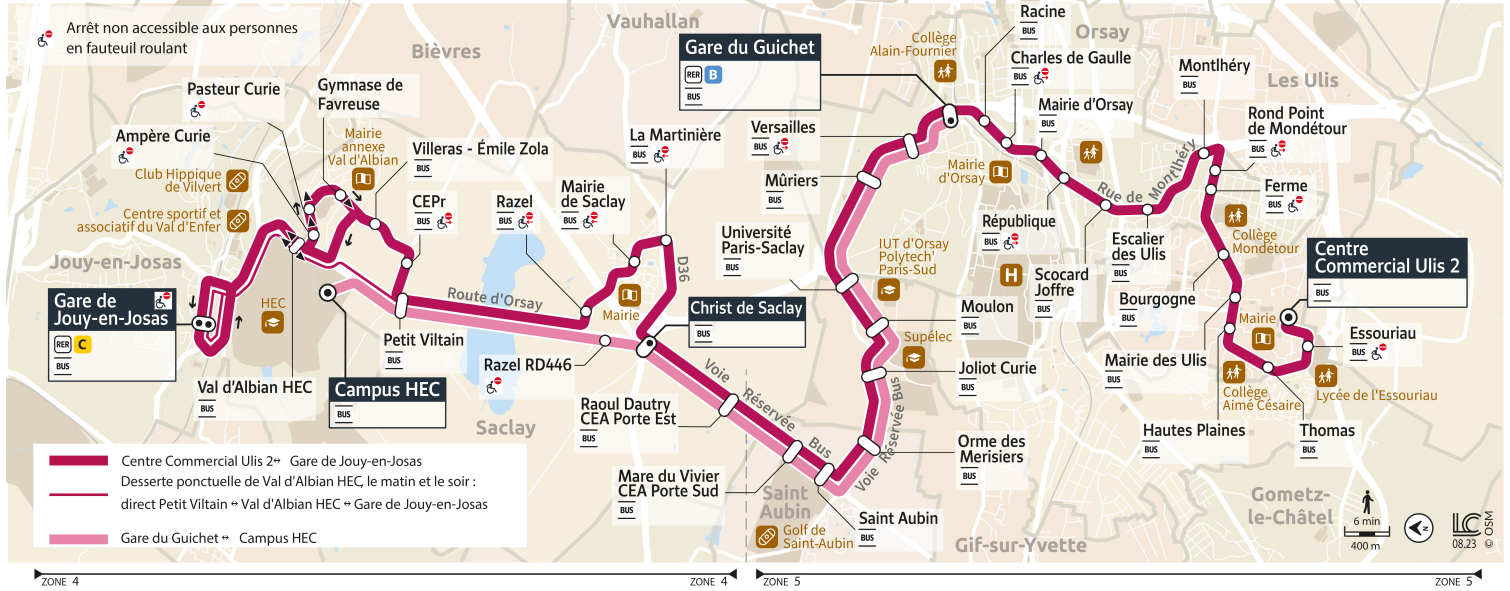

Horaires valables dès le 4 septembre 2023

Du lundi au vendredi

ZONE 4	ZONE 4	ZONE 5	ZONE 5													
JOUY-EN-JOSAS	Gare de Jouy en Josas	11:15	12:14	13:15	14:15											
SACLAY	Val d'Albian HEC															
	Ampère - Curie	11:19	12:18	13:19	14:19											
	Pasteur - Curie	11:19	12:19	13:19	14:19											
	Gymnase de Favreuse	11:20	12:19	13:20	14:20											
	CEPr	11:21	12:21	13:21	14:21											
	Campus HEC	11:11	11:41	12:12	12:42	13:12	13:42	14:12	14:42							
	Petit Viltain	11:12	11:22	11:42	12:13	12:22	12:43	13:13	13:22	13:43	14:13	14:22	14:43			
	Razel		11:25			12:25			13:25			14:25				
	Mairie de Saclay		11:28			12:27			13:27			14:27				
	La Martinière		11:28			12:28			13:28			14:28				
	Razel RD446	11:15	11:45	12:15	12:45	13:15	13:45	14:15	14:45							
	Christ de Saclay	11:16	11:32	11:46	12:01	12:16	12:31	12:46	13:01	13:16	13:31	13:46	14:00	14:16	14:31	14:46
	Raoul Dautry - CEA Porte Est	11:18	11:34	11:48	12:03	12:18	12:33	12:48	13:03	13:18	13:33	13:48	14:02	14:18	14:33	14:48
SAINT-AUBIN	Mare du Vivier - CEA Porte Sud	11:19	11:35	11:49	12:04	12:19	12:34	12:49	13:04	13:19	13:34	13:49	14:03	14:19	14:34	14:49
	Saint Aubin	11:20	11:36	11:50	12:05	12:20	12:35	12:50	13:05	13:20	13:35	13:50	14:04	14:20	14:35	14:50
	Orme des Merisiers	11:21	11:37	11:51	12:06	12:21	12:36	12:51	13:06	13:21	13:36	13:51	14:05	14:21	14:36	14:51
GIF-SUR-YVETTE	Joliot Curie	11:23	11:39	11:53	12:08	12:23	12:38	12:53	13:08	13:23	13:38	13:53	14:07	14:23	14:38	14:53
	Moulon	11:24	11:40	11:54	12:09	12:24	12:39	12:54	13:09	13:24	13:39	13:54	14:08	14:24	14:39	14:54
	Université Paris Saclay	11:25	11:41	11:55	12:10	12:25	12:40	12:55	13:10	13:25	13:40	13:55	14:09	14:25	14:40	14:55
ORSAY	Mûriers	11:28	11:44	11:58	12:13	12:28	12:43	12:58	13:13	13:28	13:43	13:58	14:12	14:28	14:43	14:58
	Versailles	11:29	11:45	11:59	12:14	12:29	12:44	12:59	13:14	13:29	13:44	13:59	14:13	14:29	14:44	14:59
	Gare du Guichet	11:30	11:46	12:00	12:15	12:30	12:45	13:00	13:15	13:30	13:45	14:00	14:14	14:30	14:45	15:00
	Racine		11:47		12:16		12:46		13:16		13:46		14:15		14:46	
	Charles de Gaulle		11:48		12:17		12:47		13:17		13:47		14:16		14:47	
	Mairie d'Orsay		11:49		12:18		12:48		13:18		13:48		14:17		14:48	
	République		11:50		12:19		12:49		13:19		13:49		14:18		14:49	
	Scocard - Joffre		11:52		12:21		12:51		13:21		13:51		14:20		14:51	
	Escalier des Ulis		11:53		12:22		12:52		13:22		13:52		14:21		14:52	
	Monthéry		11:55		12:25		12:54		13:24		13:54		14:23		14:55	
	Rond-Point de Mondétour		11:56		12:26		12:55		13:25		13:55		14:24		14:56	
	Ferme		11:57		12:27		12:56		13:26		13:56		14:25		14:56	
LES ULIS	Bourgogne		12:00		12:30		12:59		13:28		13:58		14:27		14:58	
	Mairie des Ulis		12:02		12:31		13:00		13:29		13:59		14:28		14:59	
	Hautes Plaines		12:03		12:32		13:01		13:30		14:00		14:29		15:00	
	Thomas		12:04		12:33		13:02		13:32		14:01		14:30		15:02	
	Essouriau		12:06		12:35		13:04		13:33		14:03		14:32		15:03	
	Centre Commercial Ulis 2		12:07		12:36		13:05		13:35		14:04		14:33		15:05