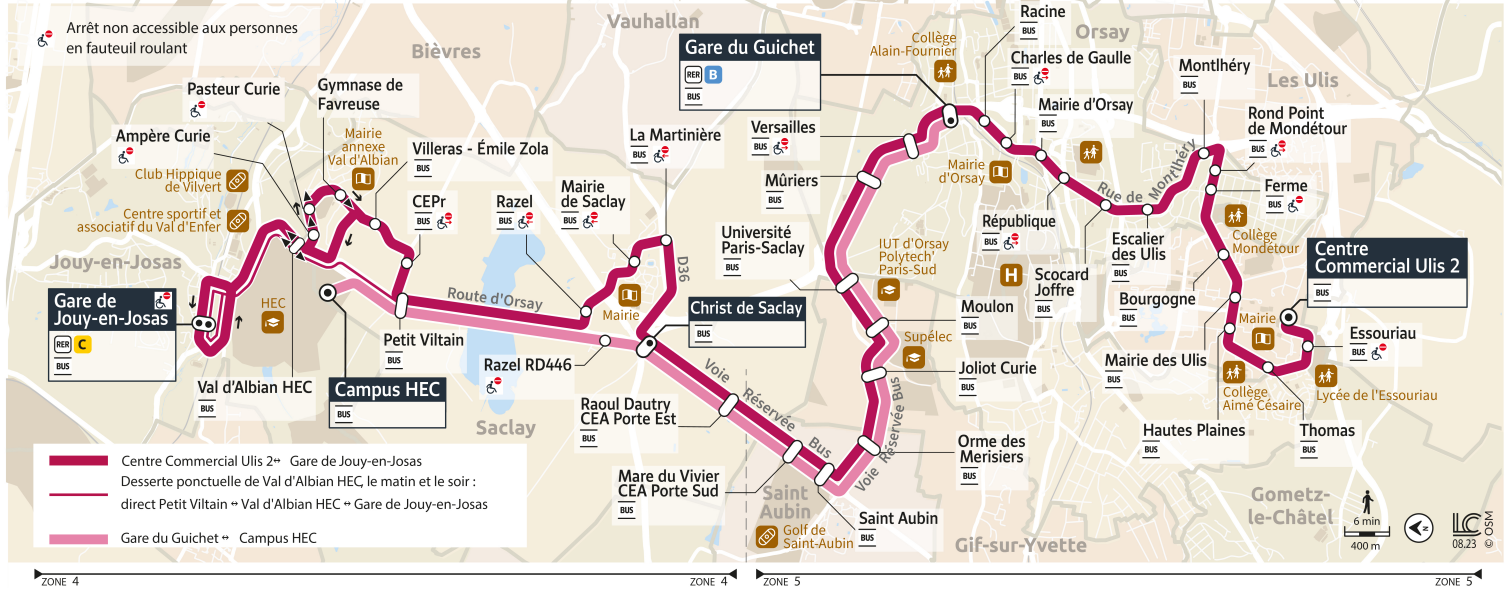

Horaires valables dès le 4 septembre 2023

Du lundi au vendredi

				15:13	15:48	16:07	16:27									
JOUY-EN-JOSAS	Gare de Jouy en Josas															
SACLAY	Val d'Albian HEC															
	Ampère - Curie		15:17		15:52		16:11		16:31							
	Pasteur - Curie		15:18		15:53		16:12		16:32							
	Gymnase de Favreuse		15:18		15:53		16:12		16:32							
	CEPr		15:20		15:55		16:14		16:34							
	Campus HEC	15:12		15:41		16:05		16:15	16:25		16:35	16:45				
	Petit Viltain	15:13	15:21	15:42	15:56	16:06	16:15	16:16	16:26		16:35	16:36	16:46			
	Razel		15:24		15:59		16:18		16:38							
	Mairie de Saclay		15:26		16:01		16:20		16:40							
	La Martinière		15:27		16:02		16:21		16:41							
	Razel RD446	15:15		15:44		16:08		16:18	16:28		16:38	16:48				
Christ de Saclay	15:00	15:16	15:30	15:45	16:05	15:56	16:09	16:24	16:14	16:19	16:29	16:44	16:34	16:39	16:49	
Raoul Dautry - CEA Porte Est	15:02	15:18	15:32	15:47	16:07	15:58	16:11	16:26	16:16	16:21	16:31	16:46	16:36	16:41	16:51	
SAINT-AUBIN	Mare du Vivier - CEA Porte Sud	15:04	15:20	15:34	15:49	16:09	16:00	16:13	16:28	16:18	16:23	16:33	16:48	16:38	16:43	16:53
	Saint Aubin	15:05	15:21	15:35	15:50	16:10	16:01	16:14	16:29	16:19	16:24	16:34	16:49	16:39	16:44	16:54
	Orme des Merisiers	15:06	15:22	15:36	15:51	16:11	16:02	16:15	16:30	16:20	16:25	16:35	16:50	16:40	16:45	16:55
GIF-SUR-YVETTE	Joliot Curie	15:08	15:24	15:38	15:53	16:13	16:04	16:17	16:32	16:22	16:27	16:37	16:52	16:42	16:47	16:57
	Moulon	15:09	15:25	15:39	15:54	16:14	16:05	16:18	16:33	16:23	16:28	16:38	16:53	16:43	16:48	16:58
	Université Paris Saclay	15:10	15:26	15:40	15:55	16:15	16:06	16:19	16:34	16:24	16:29	16:39	16:54	16:44	16:49	16:59
ORSAY	Mûriers	15:13	15:29	15:43	15:58	16:19	16:10	16:23	16:38	16:28	16:33	16:43	16:58	16:48	16:53	17:03
	Versailles	15:14	15:30	15:44	15:59	16:20	16:11	16:24	16:39	16:29	16:34	16:44	16:59	16:49	16:54	17:04
	Gare du Guichet	15:15	15:31	15:45	16:00	16:21	16:12	16:25	16:40	16:30	16:35	16:45	17:00	16:50	16:55	17:05
	Racine	15:16		15:46		16:22	16:13		16:41	16:31			17:01	16:51		
	Charles de Gaulle	15:17		15:47		16:23	16:14		16:42	16:32			17:02	16:52		
	Mairie d'Orsay	15:18		15:48		16:24	16:15		16:43	16:33			17:03	16:53		
	République	15:19		15:49		16:25	16:16		16:45	16:35			17:04	16:55		
	Scocard - Joffre	15:21		15:51		16:27	16:18		16:46	16:36			17:06	16:56		
	Escalier des Ulis	15:22		15:52		16:28	16:19		16:48	16:38			17:07	16:58		
	Monthéry	15:25		15:55		16:31	16:22		16:51	16:41			17:10	17:01		
	Rond-Point de Mondétour	15:26		15:56		16:32	16:23		16:52	16:42			17:11	17:02		
Ferme	15:27		15:57		16:33	16:24		16:53	16:43			17:12	17:03			
LES ULIS	Bourgogne	15:29		16:00		16:36	16:27		16:56	16:46			17:15	17:06		
	Mairie des Ulis	15:30		16:01		16:38	16:29		16:58	16:48			17:17	17:08		
	Hautes Plaines	15:31		16:02		16:39	16:30		16:59	16:49			17:18	17:09		
	Thomas	15:33		16:04		16:41	16:32		17:01	16:51			17:20	17:11		
	Essouriau	15:34		16:06		16:43	16:34		17:03	16:53			17:22	17:13		
	Centre Commercial Ulis 2	15:36		16:08		16:45	16:36		17:05	16:55			17:24	17:15