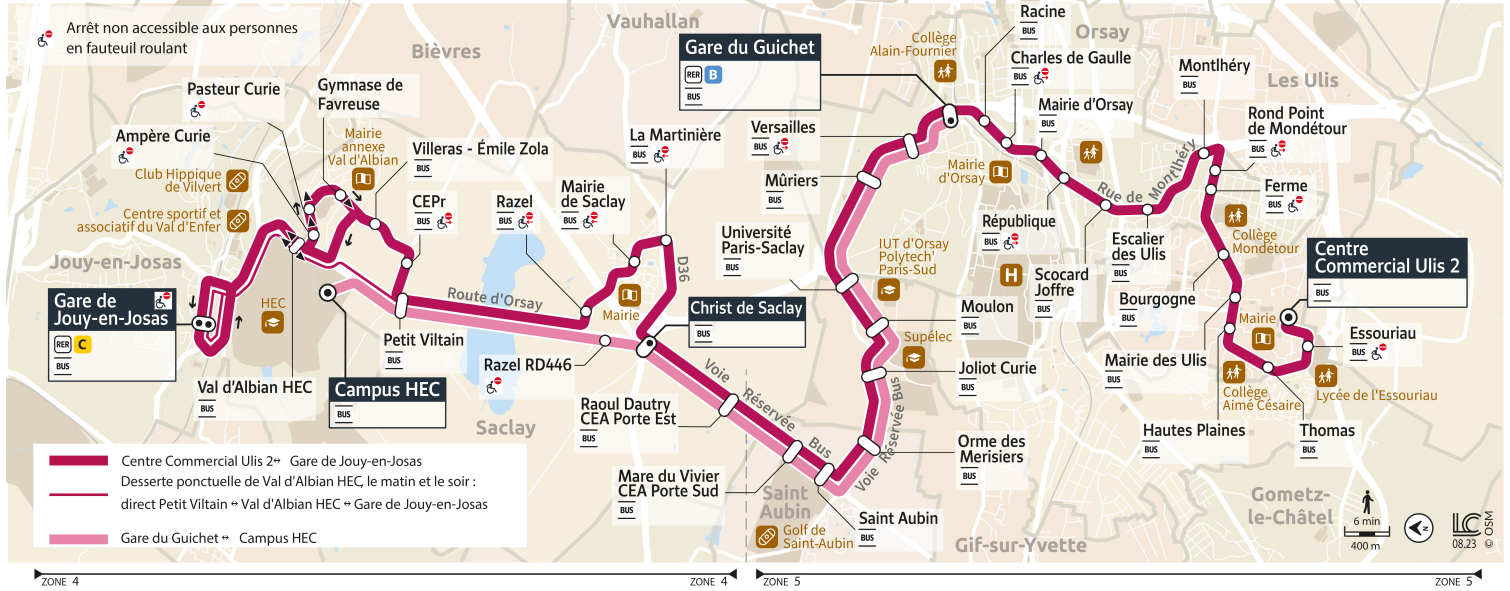

Horaires valables dès le 4 septembre 2023

Du lundi au vendredi

Zone	Arrêt	15:34	15:44	15:54	16:03	16:14	16:23	16:33	16:43
LES ULIS	Centre Commercial Ulis 2	15:34	15:44	15:54	16:03	16:14	16:23	16:33	16:43
	Essouriau	15:35	15:45	15:55	16:04	16:15	16:24	16:34	16:44
	Thomas	15:37	15:47	15:57	16:06	16:17	16:26	16:36	16:46
	Hautes Plaines	15:38	15:48	15:58	16:07	16:18	16:27	16:37	16:47
	Mairie des Ulis	15:39	15:49	15:59	16:08	16:19	16:28	16:38	16:48
	Bourgogne	15:41	15:51	16:01	16:10	16:21	16:30	16:40	16:50
ORSAY	Ferme	15:42	15:52	16:02	16:12	16:23	16:32	16:41	16:51
	Rond-Point de Mondétour	15:43	15:53	16:03	16:13	16:24	16:33	16:42	16:52
	Montlhéry	15:44	15:54	16:04	16:14	16:25	16:34	16:43	16:53
	Escalier des Ulis	15:46	15:56	16:06	16:16	16:27	16:36	16:45	16:55
	Scocard - Joffre	15:47	15:57	16:07	16:17	16:28	16:37	16:47	16:57
	République	15:48	15:58	16:08	16:18	16:29	16:38	16:48	16:58
	Mairie d'Orsay	15:49	15:59	16:09	16:19	16:30	16:39	16:49	16:59
	Charles de Gaulle	15:50	16:00	16:10	16:21	16:32	16:41	16:51	17:01
	Racine	15:52	16:02	16:12	16:22	16:33	16:42	16:52	17:02
	Gare du Guichet	15:54	16:04	16:14	16:25	16:36	16:45	16:55	17:05
GIF-SUR-YVETTE	Université Paris Saclay	15:58	16:08	16:18	16:29	16:40	16:49	16:59	17:10
	Moulon	15:59	16:09	16:19	16:30	16:41	16:50	17:00	17:11
	Joliot Curie	15:59	16:09	16:19	16:30	16:41	16:50	17:00	17:11
SAINT-AUBIN	Orme des Merisiers	16:01	16:11	16:21	16:32	16:43	16:52	17:02	17:13
	Saint-Aubin	16:02	16:12	16:22	16:33	16:44	16:53	17:03	17:14
	Mare du Vivier - CEA Porte Sud	16:03	16:13	16:23	16:34	16:45	16:54	17:04	17:15
SACLAY	Raoul Dautry - CEA Porte Est	16:05	16:15	16:25	16:36	16:47	16:56	17:06	17:17
	Christ de Saclay	16:07	16:17	16:27	16:38	16:49	16:58	17:08	17:19
	La Martinière		16:19		16:40		17:00		17:22
	Mairie de Saclay		16:20		16:41		17:01		17:22
	Razel		16:21		16:42		17:02		17:24
	Razel RD446			15:59	16:14	16:24	16:34	16:44	16:54
	Petit Viltain		16:24	16:03	16:18	16:45	16:28	16:38	17:05
	CEPr		16:25		16:46		17:06		17:28
JOUY-EN-JOSAS	Gare de Jouy en Josas		16:33		16:54		17:14		17:35
	SACLAY			16:04	16:19	16:29	16:39	16:49	16:59