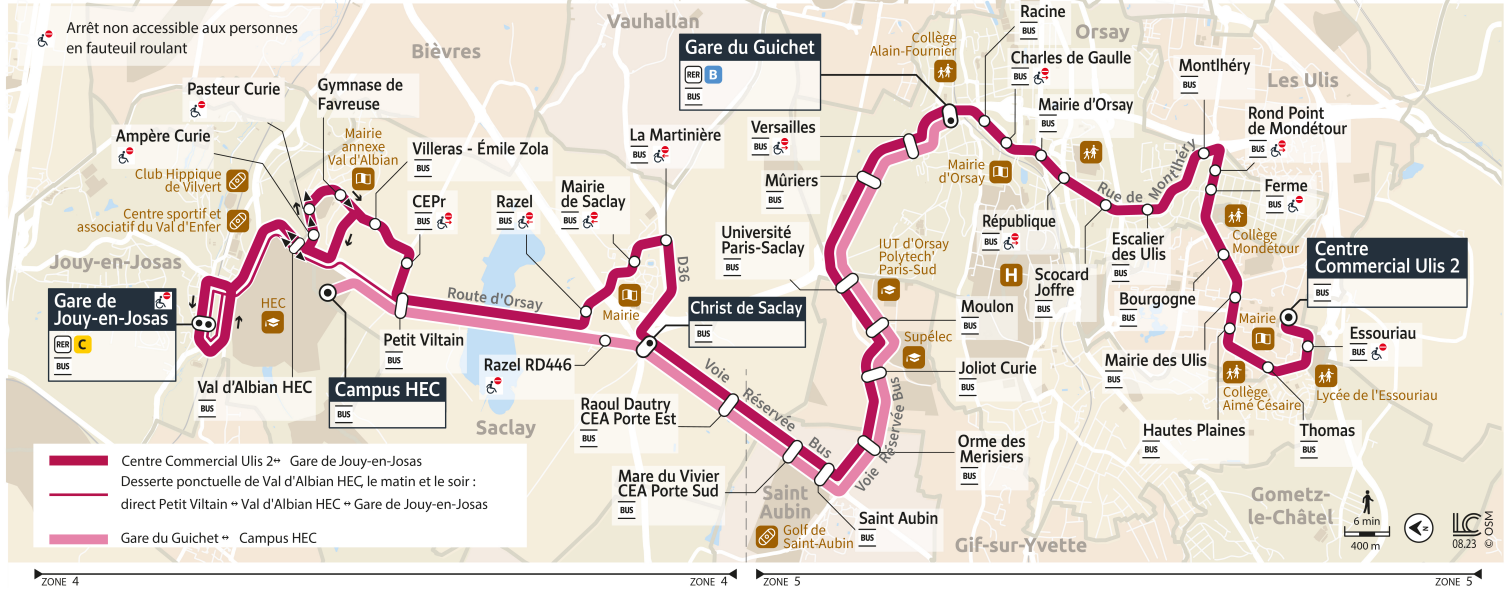

Horaires valables dès le 4 septembre 2023

		Du lundi au vendredi															
LES ULIS	Centre Commercial Ulis 2	6:03	6:23	6:43	6:52	7:01	7:11	7:21	7:29	7:38	7:47						
	Essouriau	6:04	6:24	6:44	6:53	7:02	7:12	7:22	7:30	7:39	7:48						
	Thomas	6:06	6:26	6:46	6:55	7:04	7:14	7:24	7:32	7:41	7:50						
	Hautes Plaines	6:07	6:27	6:47	6:56	7:05	7:15	7:25	7:33	7:42	7:51						
	Mairie des Ulis	6:08	6:28	6:48	6:57	7:06	7:16	7:26	7:34	7:43	7:52						
	Bourgogne	6:10	6:30	6:50	6:59	7:08	7:18	7:28	7:36	7:45	7:54						
ORSAY	Ferme	6:11	6:31	6:51	7:00	7:09	7:19	7:29	7:37	7:47	7:56						
	Rond-Point de Mondétour	6:12	6:32	6:52	7:01	7:10	7:20	7:30	7:38	7:48	7:57						
	Montlhéry	6:12	6:32	6:52	7:01	7:11	7:21	7:31	7:39	7:49	7:58						
	Escalier des Ulis	6:14	6:34	6:54	7:03	7:13	7:23	7:33	7:41	7:52	8:01						
	Scocard - Joffre	6:15	6:35	6:55	7:04	7:14	7:24	7:34	7:42	7:54	8:03						
	République	6:16	6:36	6:56	7:05	7:15	7:25	7:35	7:43	7:56	8:05						
	Mairie d'Orsay	6:17	6:37	6:57	7:06	7:16	7:26	7:36	7:44	7:57	8:06						
	Charles de Gaulle	6:19	6:39	6:59	7:08	7:19	7:29	7:39	7:47	8:00	8:09						
	Racine	6:20	6:40	7:02	7:11	7:21	7:31	7:41	7:49	8:02	8:11						
	Gare du Guichet	6:23	6:05	6:43	6:35	7:05	7:14	6:55	7:25	7:35	7:45	7:53	7:30	8:06	7:40	8:15	
GIF-SUR-YVETTE	Université Paris Saclay	6:27	6:09	6:47	6:39	7:09	7:18	6:59	7:29	7:39	7:49	7:57	7:34	8:11	7:44	8:20	
	Moulon	6:28	6:10	6:48	6:40	7:10	7:19	7:00	7:30	7:40	7:50	7:58	7:35	8:12	7:45	8:21	
	Joliot Curie	6:28	6:10	6:48	6:40	7:10	7:19	7:00	7:30	7:40	7:50	7:58	7:35	8:12	7:45	8:21	
SAINT-AUBIN	Orme des Merisiers	6:30	6:12	6:50	6:42	7:12	7:21	7:02	7:32	7:42	7:52	8:00	7:37	8:14	7:47	8:23	
	Saint-Aubin	6:31	6:13	6:51	6:43	7:13	7:22	7:03	7:33	7:43	7:53	8:01	7:38	8:15	7:48	8:24	
	Mare du Vivier - CEA Porte Sud	6:32	6:14	6:52	6:44	7:15	7:24	7:05	7:35	7:45	7:55	8:03	7:40	8:17	7:50	8:26	
SACLAY	Raoul Dautry - CEA Porte Est	6:34	6:16	6:54	6:46	7:17	7:26	7:07	7:37	7:47	7:57	8:05	7:42	8:19	7:52	8:28	
	Christ de Saclay	6:36	6:18	6:56	6:48	7:19	7:28	7:09	7:39	7:49	7:59	8:07	7:44	8:21	7:54	8:30	
	La Martinière	6:39				7:22			7:42		8:02			8:23			
	Mairie de Saclay	6:39				7:22			7:42		8:02			8:24			
	Razel	6:41				7:24			7:44		8:04			8:25			
	Razel RD446		6:19		6:49			7:10					7:45		7:55		
	Petit Viltain	6:44	6:22		6:52	7:27		7:14	7:47		8:07		7:49	8:28	7:59		
	CEPr	6:45				7:28			7:48		8:08			8:29			
JOUY-EN-JOSAS	Villeras - Emile Zola	6:46				7:29			7:49		8:09			8:30			
	Val d'Albian - H.E.C.	6:48				7:31			7:51		8:11			8:32			
JOUY-EN-JOSAS	Gare de Jouy en Josas	6:53				7:35			7:55		8:16			8:37			
SACLAY	Campus HEC		6:23		6:53				7:15				7:50		8:00		