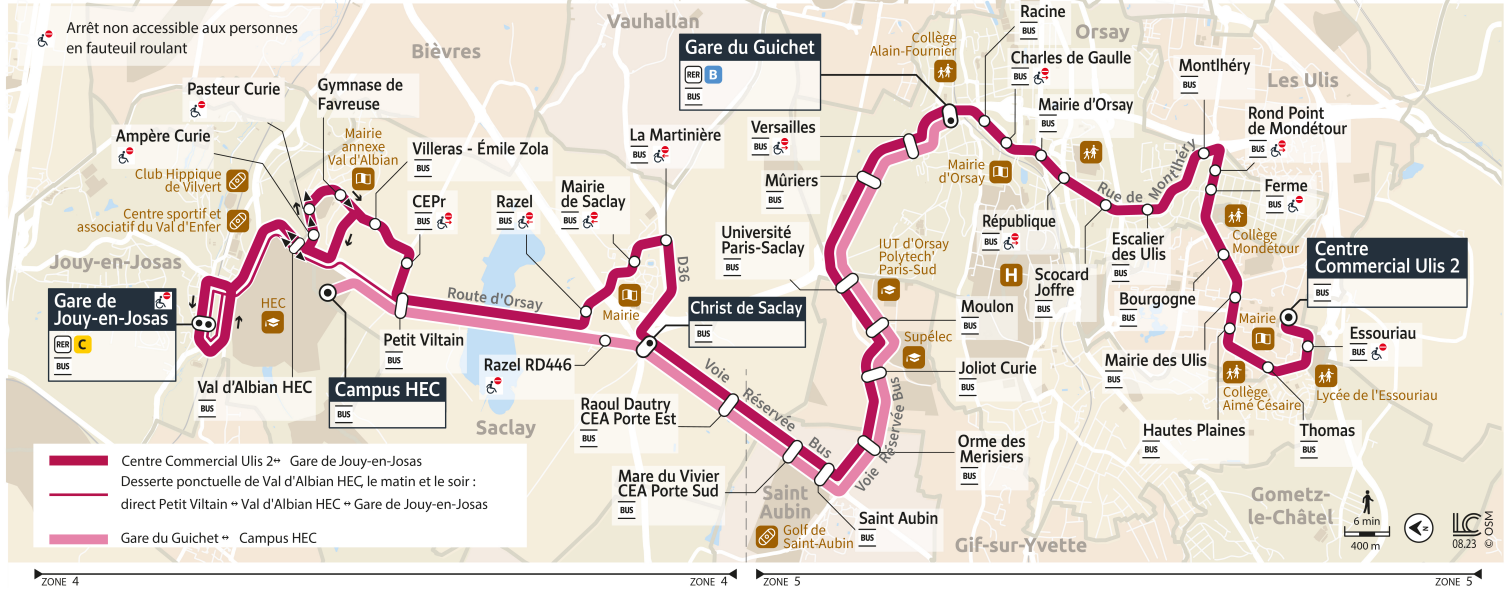

Horaires valables dès le 4 septembre 2023

Samedi

Zone	Arrêt	10:58	11:00	11:02	11:04	11:05	11:07	11:08	11:09	11:11	11:12	11:13	11:14	11:15	10:30	10:31	10:32	10:35	10:36	10:37	10:39	10:40	10:41	10:42	10:44	11:33	11:33	11:34	10:45	10:47	11:38	11:40	11:41	10:42	10:48							
LES ULIS	Centre Commercial Ulis 2																																									
	Essouriau																																									
	Thomas																																									
	Hautes Plaines																																									
	Mairie des Ulis																																									
	Bourgogne																																									
ORSAY	Ferme																																									
	Rond-Point de Mondétour																																									
	Montlhéry																																									
	Escalier des Ulis																																									
	Scocard - Joffre																																									
	République																																									
	Mairie d'Orsay																																									
	Charles de Gaulle																																									
	Racine																																									
	Gare du Guichet																																									
GIF-SUR-YVETTE	Université Paris Saclay																																									
	Moulon																																									
	Joliot Curie																																									
	Orme des Merisiers																																									
SAINT-AUBIN	Saint-Aubin																																									
	Mare du Vivier - CEA Porte Sud																																									
SACLAY	Raoul Dautry - CEA Porte Est																																									
	Christ de Saclay																																									
	La Martinière																																									
	Mairie de Saclay																																									
	Razel																																									
	Razel RD446																																									
	Petit Viltain																																									
	CEPr																																									
JOUY-EN-JOSAS	Gare de Jouy en Josas																																									
	Campus HEC