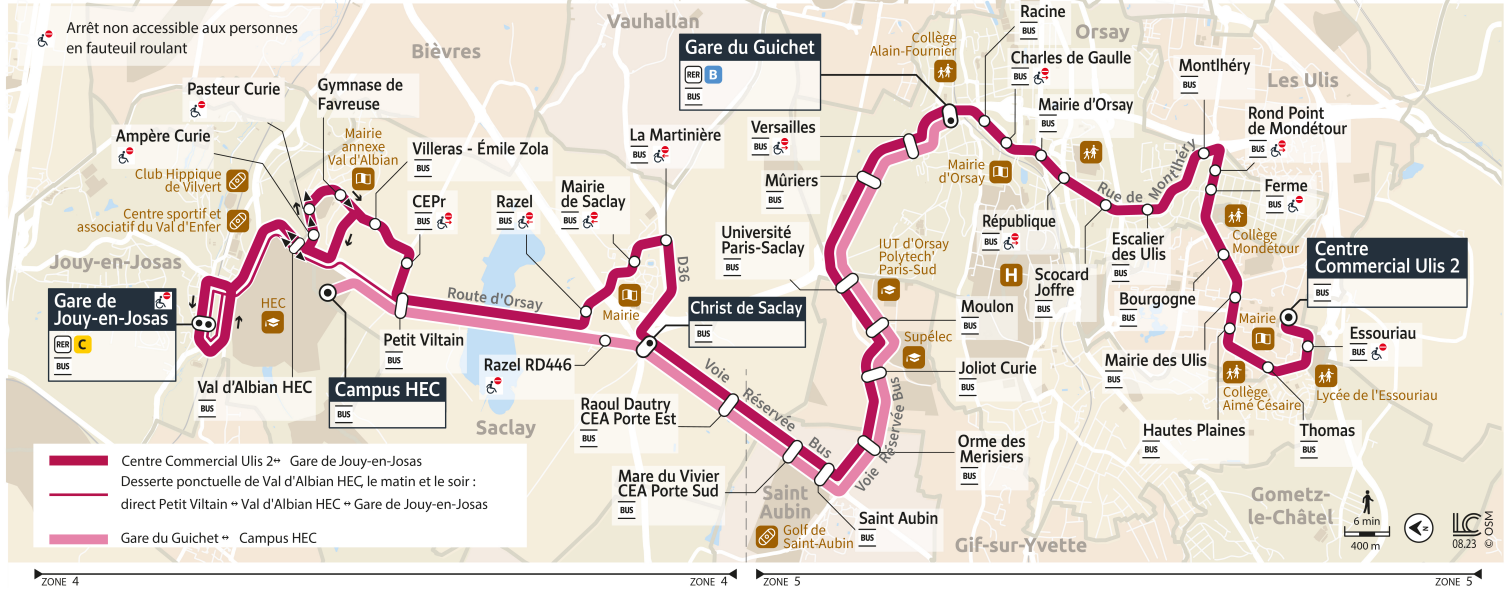

Horaires valables dès le 4 septembre 2023

Du lundi au vendredi

Zone	Arrêt	11:50	12:00	12:10	12:20	12:30	12:40	12:50	13:00	13:10	13:20	13:30	13:40	13:50	14:00	14:10	14:20	14:30	14:40	14:50	15:00	15:10	15:20	15:30	15:40	15:50	16:00			
LES ULIS	Centre Commercial Ulis 2																													
	Essouriau																													
	Thomas																													
	Hautes Plaines																													
	Mairie des Ulis																													
	Bourgogne																													
ORSAY	Ferme																													
	Rond-Point de Mondétour																													
	Montlhéry																													
	Escalier des Ulis																													
	Scocard - Joffre																													
	République																													
	Mairie d'Orsay																													
	Charles de Gaulle																													
	Racine																													
	Gare du Guichet	11:50	12:36	12:20	13:05	12:50	13:36	13:20	14:04	13:49	14:35	14:19	15:04	14:50	15:34	15:20														
Versailles	11:51	12:37	12:21	13:06	12:51	13:37	13:21	14:05	13:50	14:36	14:20	15:05	14:51	15:35	15:21															
GIF-SUR-YVETTE	Université Paris Saclay	11:54	12:40	12:24	13:09	12:54	13:40	13:24	14:08	13:53	14:39	14:23	15:08	14:54	15:38	15:24														
	Moulon	11:55	12:41	12:25	13:10	12:55	13:41	13:25	14:09	13:54	14:40	14:24	15:09	14:55	15:39	15:25														
	Joliot Curie	11:55	12:41	12:25	13:10	12:55	13:41	13:25	14:09	13:54	14:40	14:24	15:09	14:55	15:39	15:25														
SAINT-AUBIN	Orme des Merisiers	11:57	12:43	12:27	13:12	12:57	13:43	13:27	14:11	13:56	14:42	14:26	15:11	14:57	15:41	15:27														
	Saint-Aubin	11:58	12:44	12:28	13:13	12:58	13:44	13:28	14:12	13:57	14:43	14:27	15:12	14:58	15:42	15:28														
	Mare du Vivier - CEA Porte Sud	11:59	12:45	12:29	13:14	12:59	13:45	13:29	14:13	13:58	14:44	14:28	15:13	14:59	15:43	15:29														
SACLAY	Raoul Dautry - CEA Porte Est	12:01	12:47	12:31	13:16	13:01	13:47	13:31	14:15	14:00	14:46	14:30	15:15	15:01	15:45	15:31														
	Christ de Saclay	12:03	12:49	12:33	13:18	13:03	13:49	13:33	14:17	14:02	14:48	14:32	15:17	15:03	15:47	15:33														
	La Martinière		12:51				13:51				14:50				15:49															
	Mairie de Saclay		12:51				13:52				14:51				15:50															
	Razel		12:52				13:53				14:52				15:51															
	Razel RD446	12:04		12:34		13:04		13:34		14:03		14:33		15:04		15:34														
	Petit Viltain	12:08	12:55	12:38		13:08	13:56	13:38		14:07	14:55	14:37		15:08	15:54	15:38														
	CEPr		12:56				13:57				14:56				15:55															
	Villeras - Emile Zola		12:57				13:58				14:57				15:56															
JOUY-EN-JOSAS	Val d'Albian - H.E.C.		12:59				14:00			14:59				15:58																
	Gare de Jouy en Josas		13:04				14:04			15:04				16:03																
SACLAY	Campus HEC	12:09		12:39		13:09		13:39		14:08		14:38		15:09		15:39