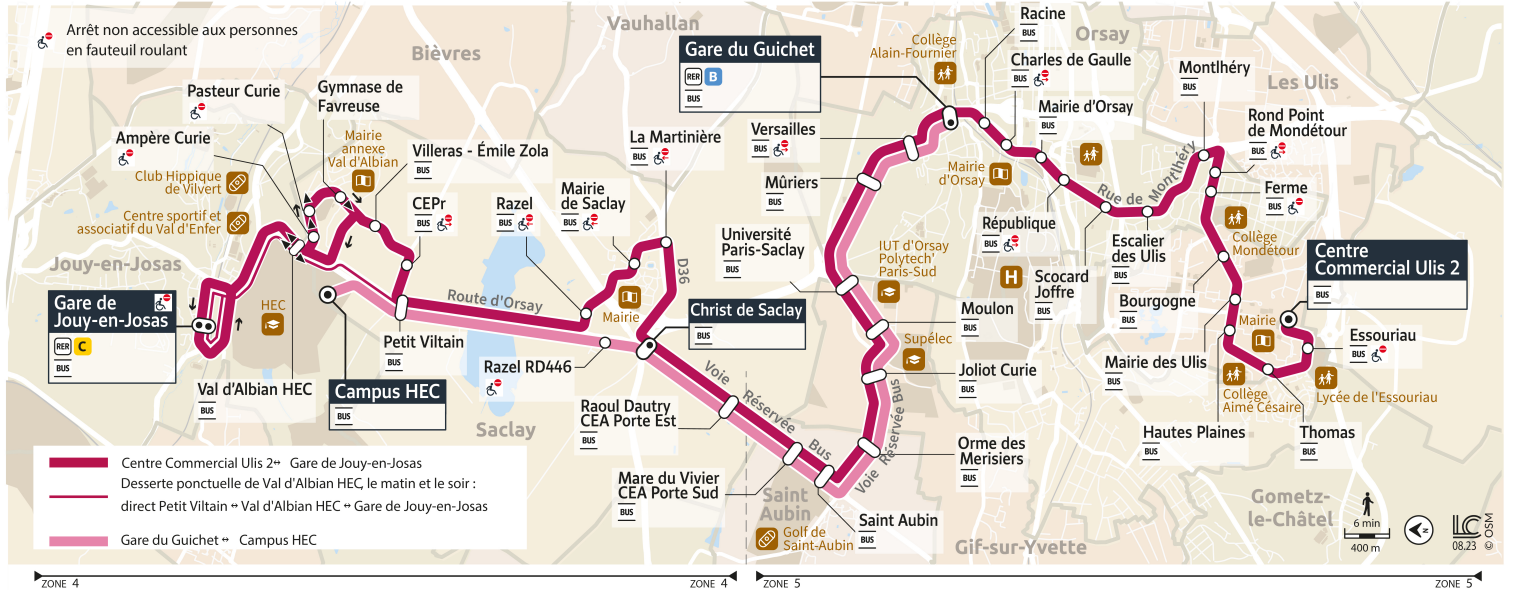

Horaires valables dès le 4 septembre 2023

Dimanche et jours fériés

Zone	Arrêt	8:00	9:00	10:00	11:00	12:00	13:00	14:00	15:00	16:00	17:00	18:00	19:00	20:00		
JOUY-EN-JOSAS	Gare de Jouy en Josas															
	SACLAY	Val d'Albian HEC														
		Ampère - Curie														
		Pasteur - Curie														
		Gymnase de Favreuse														
		CEPr														
		Campus HEC														
		Petit Viltain														
		Razel														
		Mairie de Saclay														
La Martinière																
Razel RD446																
Christ de Saclay	8:00	9:00	10:00	11:00	12:00	13:00	14:00	15:00	16:00	17:00	18:00	19:00	20:00			
Raoul Dautry - CEA Porte Est	8:01	9:01	10:01	11:01	12:01	13:01	14:01	15:01	16:01	17:01	18:01	19:01	20:01			
SAINT-AUBIN	Mare du Vivier - CEA Porte Sud	8:02	9:02	10:02	11:02	12:02	13:02	14:02	15:02	16:02	17:02	18:02	19:02	20:02		
	Saint Aubin	8:03	9:03	10:03	11:03	12:03	13:03	14:03	15:03	16:03	17:03	18:03	19:03	20:03		
	Orme des Merisiers	8:04	9:04	10:04	11:04	12:04	13:04	14:04	15:04	16:04	17:04	18:04	19:04	20:04		
GIF-SUR-YVETTE	Joliot Curie	8:06	9:06	10:06	11:06	12:06	13:06	14:06	15:06	16:06	17:06	18:06	19:06	20:06		
	Moulon	8:07	9:07	10:07	11:07	12:07	13:07	14:07	15:07	16:07	17:07	18:07	19:07	20:07		
	Université Paris Saclay	8:08	9:08	10:08	11:08	12:08	13:08	14:08	15:08	16:08	17:08	18:08	19:08	20:08		
ORSAY	Mûriers	8:11	9:11	10:11	11:11	12:11	13:11	14:11	15:11	16:11	17:11	18:11	19:11	20:11		
	Versailles	8:12	9:12	10:12	11:12	12:12	13:12	14:12	15:12	16:12	17:12	18:12	19:12	20:12		
	Gare du Guichet	8:13	9:13	10:13	11:13	12:13	13:13	14:13	15:13	16:13	17:13	18:13	19:13	20:13		
	Racine	8:14	9:14	10:14	11:14	12:14	13:14	14:14	15:14	16:14	17:14	18:14	19:14	20:14		
	Charles de Gaulle	8:15	9:15	10:15	11:15	12:15	13:15	14:15	15:15	16:15	17:15	18:15	19:15	20:15		
	Mairie d'Orsay	8:16	9:16	10:16	11:16	12:16	13:16	14:16	15:16	16:16	17:16	18:16	19:16	20:16		
	République	8:17	9:17	10:17	11:17	12:17	13:17	14:17	15:17	16:17	17:17	18:17	19:17	20:17		
	Scocard - Joffre	8:18	9:18	10:18	11:18	12:18	13:18	14:18	15:18	16:18	17:18	18:18	19:18	20:18		
	Escalier des Ulis	8:19	9:19	10:19	11:19	12:19	13:19	14:19	15:19	16:19	17:19	18:19	19:19	20:19		
	Monthéry	8:21	9:21	10:21	11:21	12:21	13:21	14:21	15:21	16:21	17:21	18:21	19:21	20:21		
Rond-Point de Mondétour	8:22	9:22	10:22	11:22	12:22	13:22	14:22	15:22	16:22	17:22	18:22	19:22	20:22			
Ferme	8:22	9:22	10:22	11:22	12:22	13:22	14:22	15:22	16:22	17:22	18:22	19:22	20:22			
LES ULIS	Bourgogne	8:24	9:24	10:24	11:24	12:24	13:24	14:24	15:24	16:24	17:24	18:24	19:24	20:24		
	Mairie des Ulis	8:25	9:25	10:25	11:25	12:25	13:25	14:25	15:25	16:25	17:25	18:25	19:25	20:25		
	Hautes Plaines	8:26	9:26	10:26	11:26	12:26	13:26	14:26	15:26	16:26	17:26	18:26	19:26	20:26		
	Thomas	8:28	9:28	10:28	11:28	12:28	13:28	14:28	15:28	16:28	17:28	18:28	19:28	20:28		
	Essouriau	8:29	9:29	10:29	11:29	12:29	13:29	14:29	15:29	16:29	17:29	18:29	19:29	20:29		
	Centre Commercial Ulis 2	8:31	9:31	10:31	11:31	12:31	13:31	14:31	15:31	16:31	17:31	18:31	19:31	20:31