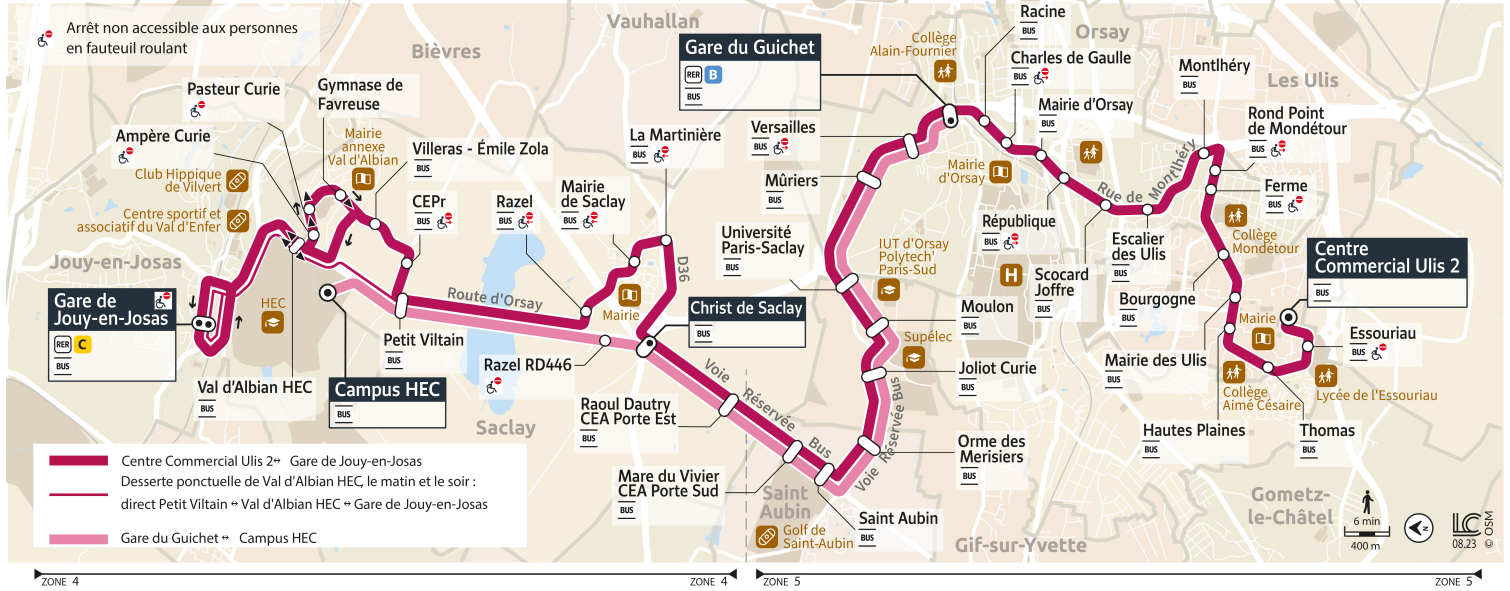

Horaires valables dès le 4 septembre 2023

		Du lundi au vendredi				
LES ULIS	Centre Commercial Ulis 2	20:54	21:22	21:52	22:23	22:53
	Essouriau	20:55	21:23	21:53	22:24	22:54
	Thomas	20:56	21:24	21:54	22:25	22:55
	Hautes Plaines	20:57	21:25	21:55	22:26	22:56
	Mairie des Ulis	20:58	21:26	21:56	22:27	22:57
	Bourgogne	20:59	21:28	21:57	22:28	22:58
ORSAY	Ferme	21:00	21:29	21:58	22:29	22:59
	Rond-Point de Mondétour	21:01	21:30	21:59	22:30	23:00
	Monthéry	21:01	21:30	21:59	22:30	23:00
	Escalier des Ulis	21:03	21:32	22:01	22:32	23:02
	Scocard - Joffre	21:04	21:33	22:02	22:33	23:03
	République	21:05	21:34	22:03	22:34	23:03
	Mairie d'Orsay	21:06	21:35	22:04	22:35	23:04
	Charles de Gaulle	21:07	21:36	22:05	22:36	23:05
	Racine	21:08	21:37	22:06	22:38	23:06
	Gare du Guichet	21:10	21:39	22:08	22:40	23:08
	Versailles	21:11	21:40	22:09	22:41	23:09
GIF-SUR-YVETTE	Mûriers	21:12	21:41	22:10	22:42	23:10
	Université Paris Saclay	21:14	21:43	22:12	22:44	23:12
	Moulon	21:15	21:44	22:13	22:45	23:13
SAINT-AUBIN	Joliot Curie	21:15	21:44	22:13	22:45	23:13
	Orme des Merisiers	21:17	21:46	22:15	22:47	23:15
	Saint-Aubin	21:18	21:47	22:16	22:48	23:16
SACLAY	Mare du Vivier - CEA Porte Sud	21:19	21:48	22:17	22:49	23:17
	Raoul Dautry - CEA Porte Est	21:20	21:49	22:18	22:50	23:18
	Christ de Saclay	21:22	21:51	22:20	22:52	23:20
	La Martinière		21:53		22:54	
	Mairie de Saclay		21:53		22:54	
	Razel		21:54		22:55	
	Razel RD446					
	Petit Viltain		21:57		22:58	
CEPr						
JOUY-EN-JOSAS	Villeras - Emile Zola					
	Val d'Albian - H.E.C.		21:58		22:59	
SACLAY	Gare de Jouy en Josas		21:59		23:00	
	Campus HEC