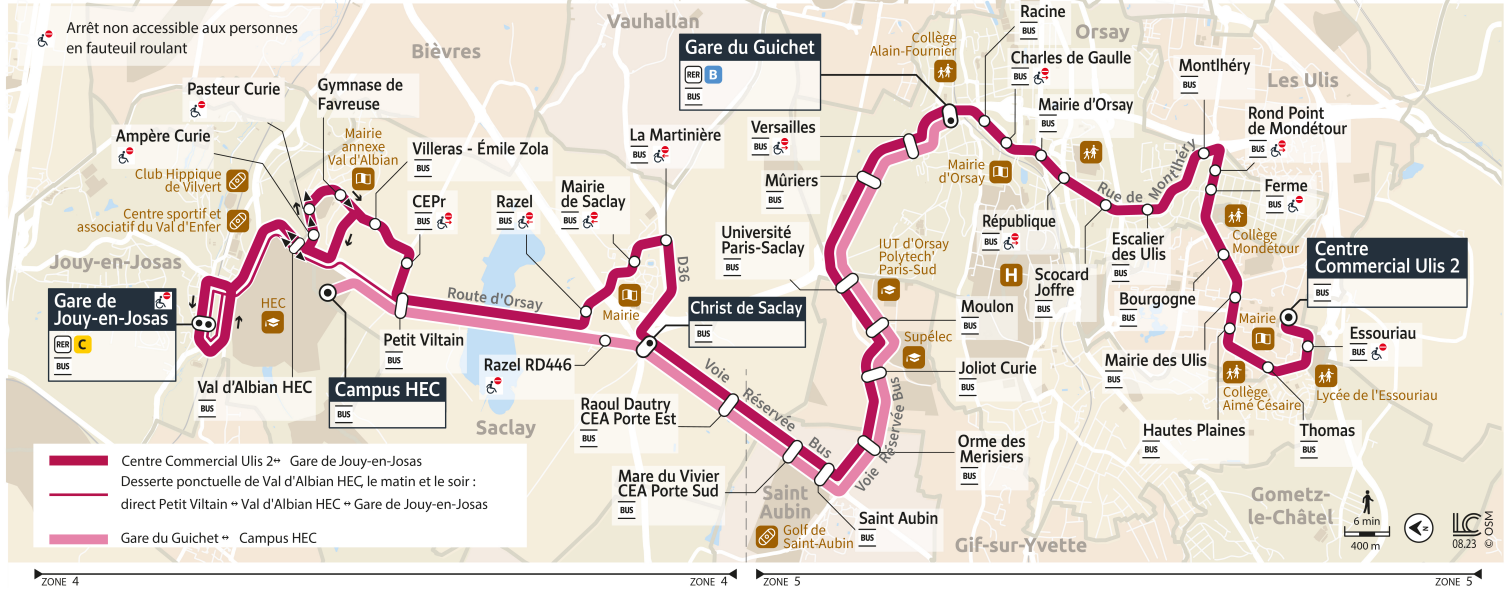

Horaires valables dès le 4 septembre 2023

Du lundi au vendredi

	Gare de Jouy en Josas	16:45				17:05					17:25				17:46				
JOUY-EN-JOSAS	Gare de Jouy en Josas																		
SACLAY	Val d'Albian HEC																		
	Ampère - Curie	16:49				17:09					17:29				17:50				
	Pasteur - Curie	16:49				17:10					17:30				17:50				
	Gymnase de Favreuse	16:50				17:10					17:30				17:51				
	CEPr	16:51				17:12					17:32				17:52				
	Campus HEC			16:55	17:03		17:13			17:23		17:33		17:42		17:52			
	Petit Viltain	16:52		16:56	17:04	17:13	17:14			17:24	17:33	17:34		17:43	17:53	17:53			
	Razel	16:55				17:16					17:36				17:56				
	Mairie de Saclay	16:58				17:19					17:39				17:59				
	La Martinière	16:58				17:19					17:39				17:59				
	Razel RD446			16:58	17:07		17:17			17:27		17:37		17:46		17:56			
	Christ de Saclay	17:02	16:54	16:59	17:08	17:23	17:18	17:13	17:28	17:43	17:38	17:33	17:47	18:03	17:57	17:52			
	Raoul Dautry - CEA Porte Est	17:04	16:56	17:01	17:10	17:25	17:20	17:15	17:30	17:45	17:40	17:35	17:49	18:05	17:59	17:54			
SAINT-AUBIN	Mare du Vivier - CEA Porte Sud	17:06	16:58	17:03	17:12	17:27	17:22	17:17	17:32	17:47	17:42	17:37	17:51	18:07	18:01	17:56			
	Saint Aubin	17:08	16:59	17:04	17:14	17:29	17:24	17:19	17:34	17:49	17:44	17:39	17:53	18:08	18:03	17:58			
	Orme des Merisiers	17:09	17:00	17:05	17:15	17:30	17:25	17:20	17:35	17:50	17:45	17:40	17:54	18:09	18:04	17:59			
GIF-SUR-YVETTE	Joliot Curie	17:11	17:02	17:07	17:17	17:32	17:27	17:22	17:37	17:52	17:47	17:42	17:56	18:11	18:06	18:01			
	Moulon	17:12	17:03	17:08	17:18	17:33	17:28	17:23	17:38	17:53	17:48	17:43	17:57	18:12	18:07	18:02			
	Université Paris Saclay	17:13	17:04	17:09	17:19	17:34	17:29	17:24	17:39	17:54	17:49	17:44	17:58	18:13	18:08	18:03			
ORSAY	Mûriers	17:17	17:08	17:13	17:23	17:38	17:33	17:28	17:43	17:58	17:53	17:48	18:02	18:17	18:12	18:07			
	Versailles	17:18	17:09	17:14	17:24	17:39	17:34	17:29	17:44	17:59	17:54	17:49	18:03	18:18	18:13	18:08			
	Gare du Guichet	17:19	17:10	17:15	17:25	17:40	17:35	17:30	17:45	18:00	17:55	17:50	18:05	18:20	18:15	18:10			
	Racine	17:20	17:11			17:41		17:31		18:01		17:51		18:21		18:11			
	Charles de Gaulle	17:21	17:12			17:42		17:32		18:02		17:52		18:22		18:12			
	Mairie d'Orsay	17:22	17:13			17:43		17:33		18:03		17:53		18:23		18:13			
	République	17:23	17:14			17:44		17:34		18:04		17:54		18:24		18:14			
	Scocard - Joffre	17:25	17:16			17:46		17:36		18:06		17:56		18:26		18:16			
	Escalier des Ulis	17:26	17:17			17:47		17:37		18:07		17:57		18:27		18:17			
	Montlhéry	17:29	17:20			17:50		17:40		18:10		18:00		18:30		18:20			
	Rond-Point de Mondétour	17:30	17:21			17:51		17:41		18:11		18:01		18:31		18:21			
	Ferme	17:31	17:22			17:52		17:42		18:12		18:02		18:32		18:22			
LES ULIS	Bourgogne	17:34	17:25			17:55		17:45		18:14		18:05		18:34		18:24			
	Mairie des Ulis	17:36	17:27			17:57		17:47		18:15		18:07		18:35		18:25			
	Hautes Plaines	17:37	17:28			17:58		17:48		18:16		18:08		18:36		18:26			
	Thomas	17:39	17:30			18:00		17:50		18:18		18:10		18:38		18:28			
	Essouriau	17:41	17:32			18:01		17:51		18:19		18:11		18:39		18:29			
	Centre Commercial Ulis 2	17:43	17:34			18:03		17:53		18:21		18:13		18:41		18:31