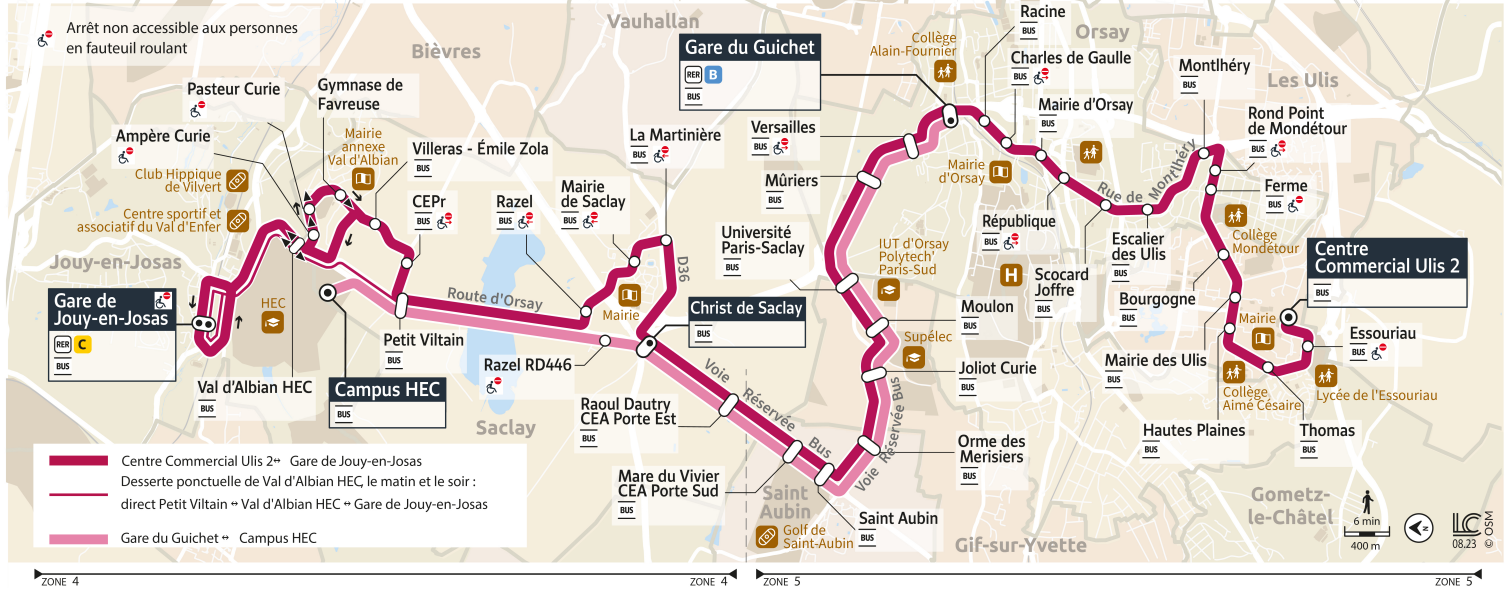

Horaires valables dès le 4 septembre 2023

		Du lundi au vendredi															
LES ULIS	Centre Commercial Ulis 2	6:03	6:23	6:43	6:52	7:01	7:11	7:21	7:29	7:38	7:47						
	Essouriau	6:04	6:24	6:44	6:53	7:02	7:12	7:22	7:30	7:39	7:48						
	Thomas	6:06	6:26	6:46	6:55	7:04	7:14	7:24	7:32	7:41	7:50						
	Hautes Plaines	6:07	6:27	6:47	6:56	7:05	7:15	7:25	7:33	7:42	7:51						
	Mairie des Ulis	6:08	6:28	6:48	6:57	7:06	7:16	7:26	7:34	7:43	7:52						
	Bourgogne	6:10	6:30	6:50	6:59	7:08	7:18	7:28	7:36	7:45	7:54						
ORSAY	Ferme	6:11	6:31	6:51	7:00	7:09	7:19	7:29	7:37	7:47	7:56						
	Rond-Point de Mondétour	6:12	6:32	6:52	7:01	7:10	7:20	7:30	7:38	7:48	7:57						
	Montlhéry	6:12	6:32	6:52	7:01	7:11	7:21	7:31	7:39	7:49	7:58						
	Escalier des Ulis	6:14	6:34	6:54	7:03	7:13	7:23	7:33	7:41	7:52	8:01						
	Scocard - Joffre	6:15	6:35	6:55	7:04	7:14	7:24	7:34	7:42	7:54	8:03						
	République	6:16	6:36	6:56	7:05	7:15	7:25	7:35	7:43	7:56	8:05						
	Mairie d'Orsay	6:17	6:37	6:57	7:06	7:16	7:26	7:36	7:44	7:57	8:06						
	Charles de Gaulle	6:19	6:39	6:59	7:08	7:19	7:29	7:39	7:47	8:00	8:09						
	Racine	6:20	6:40	7:02	7:11	7:21	7:31	7:41	7:49	8:02	8:11						
	Gare du Guichet	6:23	6:05	6:43	6:35	7:05	7:14	6:55	7:25	7:35	7:45	7:53	7:30	8:06	7:40	8:15	
GIF-SUR-YVETTE	Université Paris Saclay	6:27	6:09	6:47	6:39	7:09	7:18	6:59	7:29	7:39	7:49	7:57	7:34	8:11	7:44	8:20	
	Moulon	6:28	6:10	6:48	6:40	7:10	7:19	7:00	7:30	7:40	7:50	7:58	7:35	8:12	7:45	8:21	
	Joliot Curie	6:28	6:10	6:48	6:40	7:10	7:19	7:00	7:30	7:40	7:50	7:58	7:35	8:12	7:45	8:21	
SAINT-AUBIN	Orme des Merisiers	6:30	6:12	6:50	6:42	7:12	7:21	7:02	7:32	7:42	7:52	8:00	7:37	8:14	7:47	8:23	
	Saint-Aubin	6:31	6:13	6:51	6:43	7:13	7:22	7:03	7:33	7:43	7:53	8:01	7:38	8:15	7:48	8:24	
	Mare du Vivier - CEA Porte Sud	6:32	6:14	6:52	6:44	7:15	7:24	7:05	7:35	7:45	7:55	8:03	7:40	8:17	7:50	8:26	
SACLAY	Raoul Dautry - CEA Porte Est	6:34	6:16	6:54	6:46	7:17	7:26	7:07	7:37	7:47	7:57	8:05	7:42	8:19	7:52	8:28	
	Christ de Saclay	6:36	6:18	6:56	6:48	7:19	7:28	7:09	7:39	7:49	7:59	8:07	7:44	8:21	7:54	8:30	
	La Martinière	6:39				7:22			7:42		8:02			8:23			
	Mairie de Saclay	6:39				7:22			7:42		8:02			8:24			
	Razel	6:41				7:24			7:44		8:04			8:25			
	Razel RD446		6:19		6:49			7:10					7:45		7:55		
	Petit Viltain	6:44	6:22		6:52	7:27		7:14	7:47		8:07		7:49	8:28	7:59		
	CEPr	6:45				7:28			7:48		8:08			8:29			
JOUY-EN-JOSAS	Villeras - Emile Zola	6:46				7:29			7:49		8:09			8:30			
	Val d'Albian - H.E.C.	6:48				7:31			7:51		8:11			8:32			
JOUY-EN-JOSAS	Gare de Jouy en Josas	6:53				7:35			7:55		8:16			8:37			
SACLAY	Campus HEC		6:23		6:53				7:15				7:50		8:00