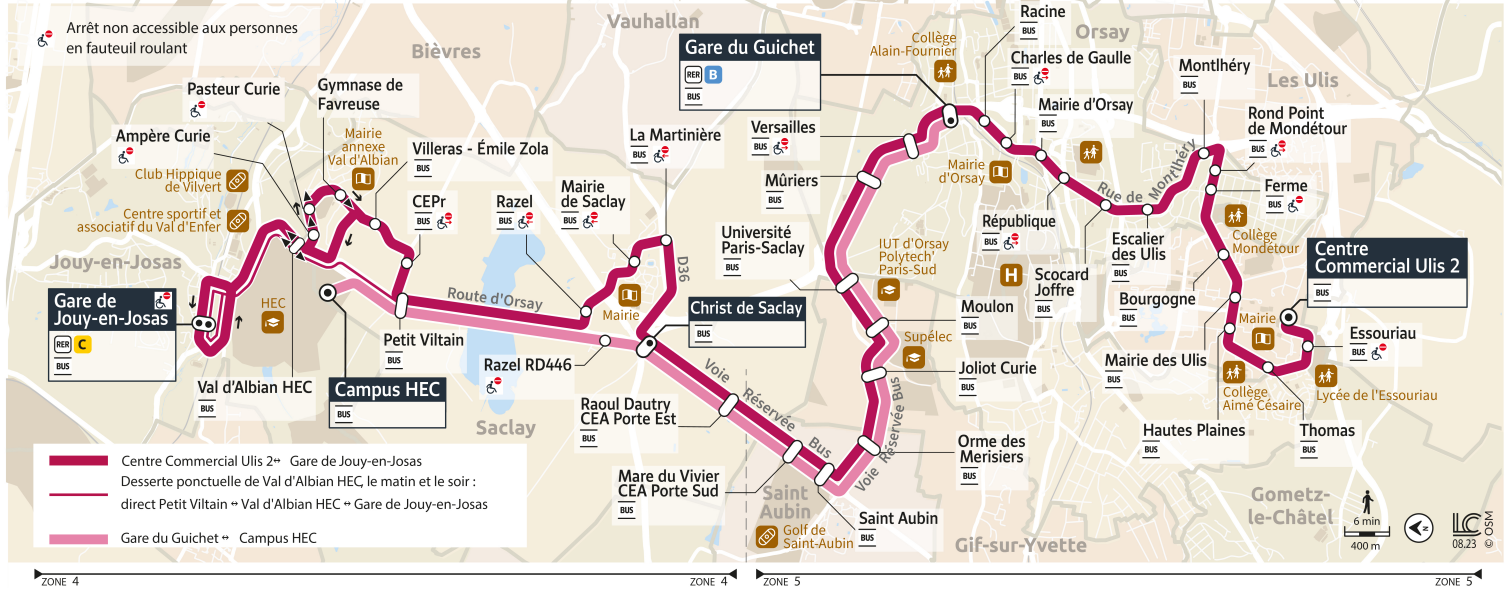

Horaires valables dès le 4 septembre 2023

		Samеди														
LES ULIS	Centre Commercial Ulis 2	6:48	7:28	7:58	8:28	8:58	9:28	9:58	10:28							
	Essouriau	6:49	7:29	7:59	8:29	8:59	9:29	9:59	10:30							
	Thomas	6:51	7:31	8:01	8:31	9:01	9:31	10:01	10:32							
	Hautes Plaines	6:52	7:33	8:03	8:33	9:03	9:33	10:03	10:34							
	Mairie des Ulis	6:53	7:34	8:04	8:34	9:04	9:34	10:04	10:35							
	Bourgogne	6:55	7:36	8:06	8:36	9:06	9:36	10:06	10:37							
ORSAY	Ferme	6:56	7:37	8:07	8:37	9:07	9:37	10:07	10:38							
	Rond-Point de Mondétour	6:57	7:38	8:08	8:38	9:08	9:38	10:08	10:39							
	Montlhéry	6:57	7:38	8:08	8:38	9:08	9:38	10:08	10:39							
	Escalier des Ulis	6:59	7:40	8:10	8:40	9:10	9:40	10:10	10:41							
	Scocard - Joffre	7:00	7:41	8:11	8:41	9:11	9:41	10:11	10:42							
	République	7:00	7:41	8:11	8:41	9:11	9:41	10:11	10:42							
	Mairie d'Orsay	7:01	7:42	8:12	8:42	9:12	9:42	10:12	10:43							
	Charles de Gaulle	7:02	7:43	8:13	8:43	9:13	9:43	10:13	10:44							
	Racine	7:03	7:44	8:14	8:44	9:14	9:44	10:14	10:45							
	Gare du Guichet	7:05	7:00	7:46	7:30	8:16	8:00	8:46	8:30	9:16	9:00	9:46	9:30	10:16	10:00	10:47
GIF-SUR-YVETTE	Université Paris Saclay	7:10	7:05	7:51	7:35	8:21	8:05	8:51	8:35	9:21	9:05	9:51	9:35	10:21	10:05	10:52
	Moulon	7:11	7:06	7:52	7:36	8:22	8:06	8:52	8:36	9:22	9:06	9:52	9:36	10:22	10:06	10:53
	Joliot Curie	7:12	7:07	7:53	7:37	8:23	8:07	8:53	8:37	9:23	9:07	9:53	9:37	10:23	10:07	10:54
SAINT-AUBIN	Orme des Merisiers	7:14	7:09	7:55	7:39	8:25	8:09	8:55	8:39	9:25	9:09	9:55	9:39	10:25	10:09	10:56
	Saint-Aubin	7:15	7:10	7:56	7:40	8:26	8:10	8:56	8:40	9:26	9:10	9:56	9:40	10:26	10:10	10:57
	Mare du Vivier - CEA Porte Sud	7:16	7:11	7:57	7:41	8:27	8:11	8:57	8:41	9:27	9:11	9:57	9:41	10:27	10:11	10:58
SACLAY	Raoul Dautry - CEA Porte Est	7:17	7:12	7:58	7:42	8:28	8:12	8:58	8:42	9:28	9:12	9:58	9:42	10:28	10:12	10:59
	Christ de Saclay	7:19	7:14	8:00	7:44	8:30	8:14	9:00	8:44	9:30	9:14	10:00	9:44	10:30	10:14	11:01
	La Martinière	7:21				8:32				9:32				10:32		
	Mairie de Saclay	7:21				8:32				9:32				10:32		
	Razel	7:22				8:33				9:33				10:33		
	Razel RD446		7:15		7:45		8:15		8:45		9:15		9:45		10:15	
	Petit Viltain	7:25	7:17		7:47	8:36	8:17		8:47	9:36	9:17		9:47	10:36	10:17	
	CEPr	7:26				8:37				9:37				10:37		
JOUY-EN-JOSAS	Villeras - Emile Zola	7:28				8:39				9:39				10:39		
	Val d'Albian - H.E.C.	7:29				8:40				9:40				10:40		
SACLAY	Gare de Jouy en Josas	7:32				8:43				9:43				10:43		
	Campus HEC		7:18		7:48		8:18		8:48		9:18		9:48		10:18