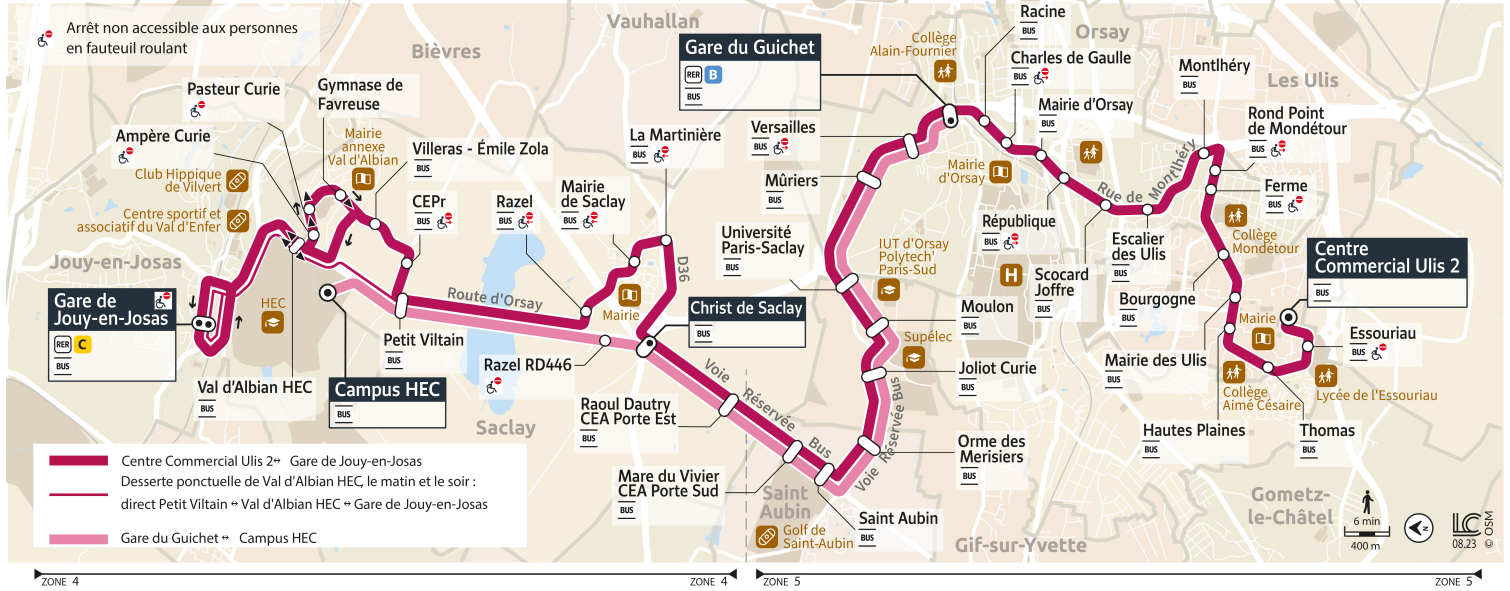

Horaires valables dès le 4 septembre 2023

Samedi

LES ULIS	Centre Commercial Ulis 2	14:28	14:58	15:28	15:58	16:28	16:58	17:28	17:58							
	Essouriau	14:30	15:00	15:30	16:00	16:30	17:00	17:30	18:00							
	Thomas	14:32	15:02	15:32	16:02	16:32	17:02	17:32	18:02							
	Hautes Plaines	14:34	15:04	15:34	16:04	16:34	17:04	17:34	18:04							
	Mairie des Ulis	14:35	15:05	15:35	16:05	16:35	17:05	17:35	18:05							
	Bourgogne	14:37	15:07	15:37	16:07	16:37	17:07	17:37	18:07							
ORSAY	Ferme	14:38	15:08	15:38	16:08	16:38	17:08	17:38	18:08							
	Rond-Point de Mondétour	14:39	15:09	15:39	16:09	16:39	17:09	17:39	18:09							
	Montlhéry	14:39	15:09	15:39	16:09	16:39	17:09	17:39	18:09							
	Escalier des Ulis	14:41	15:11	15:41	16:11	16:41	17:11	17:41	18:11							
	Scocard - Joffre	14:42	15:12	15:42	16:12	16:42	17:12	17:42	18:12							
	République	14:42	15:12	15:42	16:12	16:42	17:12	17:42	18:12							
	Mairie d'Orsay	14:43	15:13	15:43	16:13	16:43	17:13	17:43	18:13							
	Charles de Gaulle	14:44	15:14	15:44	16:14	16:44	17:14	17:44	18:14							
	Racine	14:45	15:15	15:45	16:15	16:45	17:15	17:45	18:15							
	Gare du Guichet	14:47	14:30	15:17	15:00	15:47	15:30	16:17	16:00	16:47	16:30	17:17	17:00	17:47	17:30	18:17
GIF-SUR-YVETTE	Université Paris Saclay	14:52	14:35	15:22	15:05	15:52	15:35	16:22	16:05	16:52	16:35	17:22	17:05	17:52	17:35	18:22
	Moulon	14:53	14:36	15:23	15:06	15:53	15:36	16:23	16:06	16:53	16:36	17:23	17:06	17:53	17:36	18:23
	Joliot Curie	14:54	14:37	15:24	15:07	15:54	15:37	16:24	16:07	16:54	16:37	17:24	17:07	17:54	17:37	18:24
SAINT-AUBIN	Orme des Merisiers	14:56	14:39	15:26	15:09	15:56	15:39	16:26	16:09	16:56	16:39	17:26	17:09	17:56	17:39	18:26
	Saint-Aubin	14:57	14:40	15:27	15:10	15:57	15:40	16:27	16:10	16:57	16:40	17:27	17:10	17:57	17:40	18:27
	Mare du Vivier - CEA Porte Sud	14:58	14:41	15:28	15:11	15:58	15:41	16:28	16:11	16:58	16:41	17:28	17:11	17:58	17:41	18:28
SACLAY	Raoul Dautry - CEA Porte Est	14:59	14:42	15:29	15:12	15:59	15:42	16:29	16:12	16:59	16:42	17:29	17:12	17:59	17:42	18:29
	Christ de Saclay	15:01	14:44	15:31	15:14	16:01	15:44	16:31	16:14	17:01	16:44	17:31	17:14	18:01	17:44	18:31
	La Martinière			15:33				16:33				17:33				18:33
	Mairie de Saclay			15:33				16:33				17:33				18:33
	Razel			15:34				16:34				17:34				18:34
	Razel RD446		14:45		15:15		15:45		16:15		16:45		17:15		17:45	
	Petit Viltain		14:47	15:37	15:17		15:47	16:37	16:17		16:47	17:37	17:17		17:47	18:37
	CEPr			15:38				16:38				17:38				18:38
JOUY-EN-JOSAS	Villeras - Emile Zola			15:40				16:40				17:40				18:40
	Val d'Albian - H.E.C.			15:41				16:41				17:41				18:41
JOUY-EN-JOSAS	Gare de Jouy en Josas			15:44				16:44				17:44				18:44
SACLAY	Campus HEC		14:48		15:18		15:48		16:18		16:48		17:18		17:48