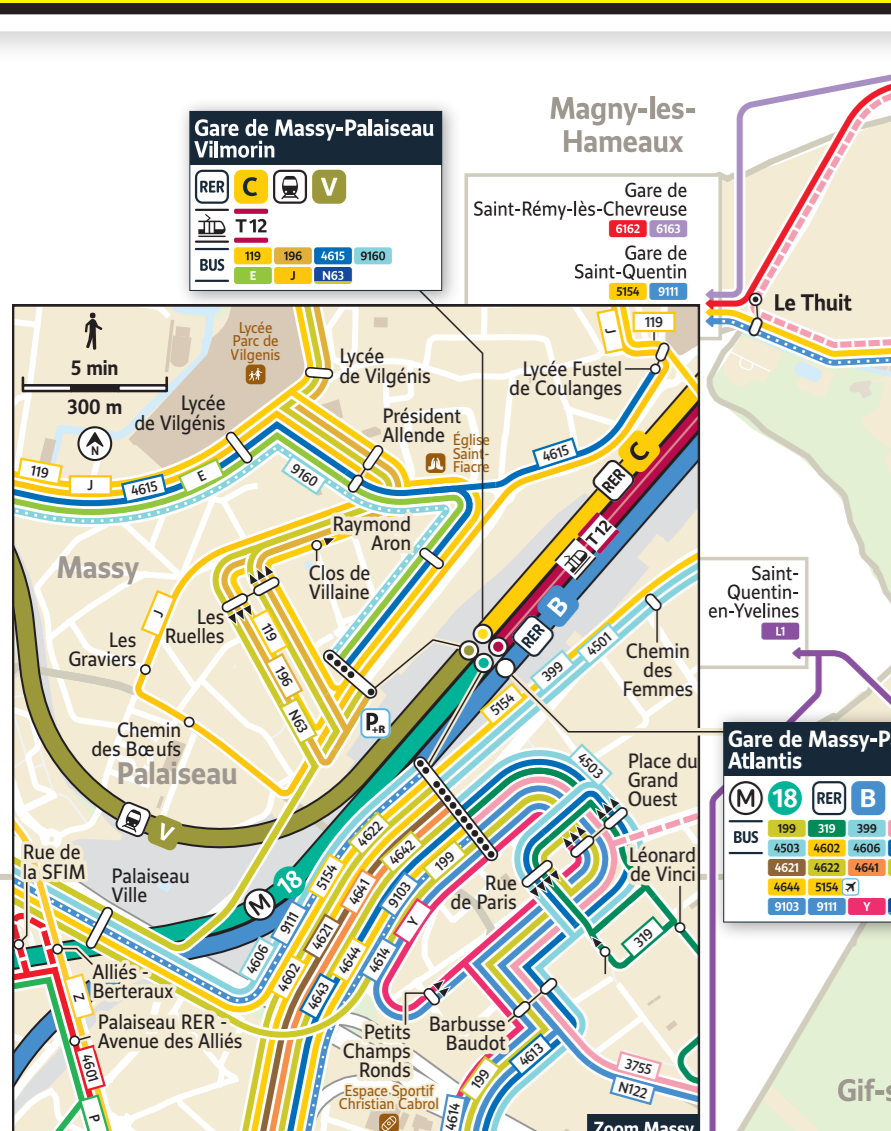

Plan du réseau de bus et navettes