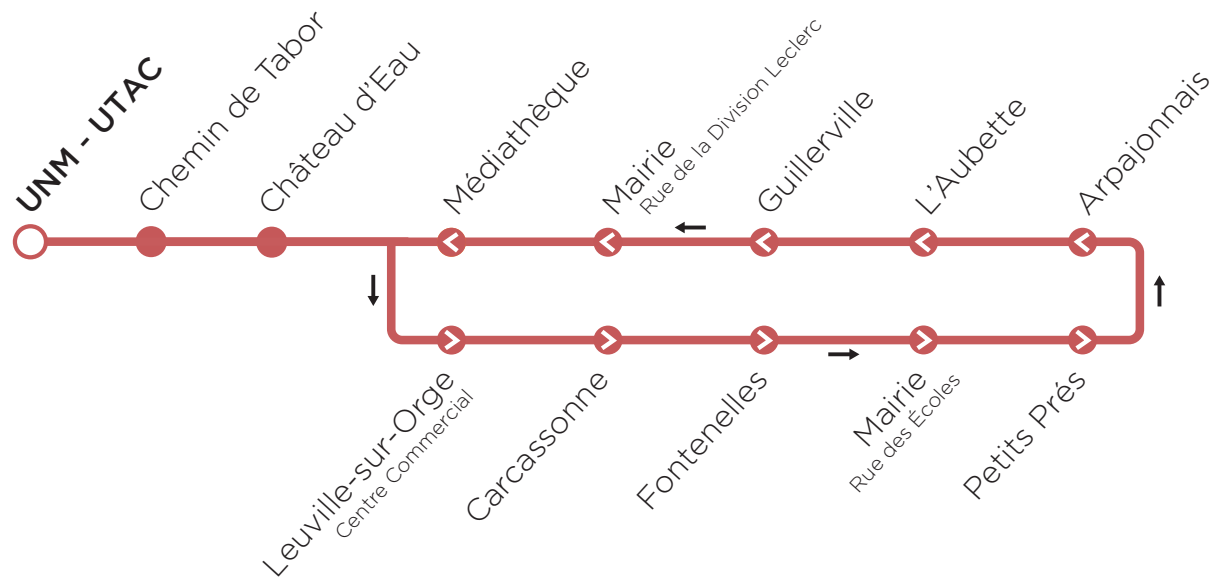

LA VILLE ET L'AGGLO VOUS TRANSPORTENT

Navettes équipées de rampes d'accès pour les personnes à mobilité réduite. Demandez au conducteur le déploiement de la rampe !

R Du lundi au vendredi

UNM - UTAC	10:00	10:45	11:30	12:15	13:00	13:45	14:30	15:15	16:00
Chemin de Tabor	10:02	10:47	11:32	12:17	13:02	13:47	14:32	15:17	16:02
Château d'eau	10:04	10:49	11:34	12:19	13:04	13:49	14:34	15:19	16:04
Leuville-sur-Orge - C.Cial	10:07	10:52	11:37	12:22	13:07	13:52	14:37	15:22	16:07
Carcassonne	10:08	10:53	11:38	12:23	13:08	13:53	14:38	15:23	16:08
Fontenelles	10:09	10:54	11:39	12:24	13:09	13:54	14:39	15:24	16:09
Mairie - Rue des Ecoles	10:11	10:56	11:41	12:26	13:11	13:56	14:41	15:26	16:11
Petits Prés	10:12	10:57	11:42	12:27	13:12	13:57	14:42	15:27	16:12
Arpajonnais	10:13	10:58	11:43	12:28	13:13	13:58	14:43	15:28	16:13
L'Aubette	10:14	10:59	11:44	12:29	13:14	13:59	14:44	15:29	16:14
Guillerville	10:17	11:02	11:47	12:32	13:17	14:02	14:47	15:32	16:17
Mairie - Rue de la Division Leclerc	10:20	11:05	11:50	12:35	13:20	14:05	14:50	15:35	16:20
Médiathèque	10:21	11:06	11:51	12:36	13:21	14:06	14:51	15:36	16:21
Château d'eau	10:22	11:07	11:52	12:37	13:22	14:07	14:52	15:37	16:22
Chemin de Tabor	10:24	11:09	11:54	12:39	13:24	14:09	14:54	15:39	16:24
UNM - UTAC	10:26	11:11	11:56	12:41	13:26	14:11	14:56	15:41	16:26

C'est nouveau !
Le circuit s'agrandit
avec une desserte plus
grande de la ville !

MAIRIE DE LINAS

📍 Arrêt : **Mairie**
☎ 01 69 80 14 00

Du lundi au vendredi :
8h30 - 12h30, 13h30 - 17h30
Le samedi : 08h30 - 12h30
www.linaz.fr

Aucun service le 1er mai.

Autres jours fériés : application des horaires habituels.

Les horaires sont fournis à titre indicatif et ne prennent pas en compte les éventuels retards liés aux aléas de circulation.