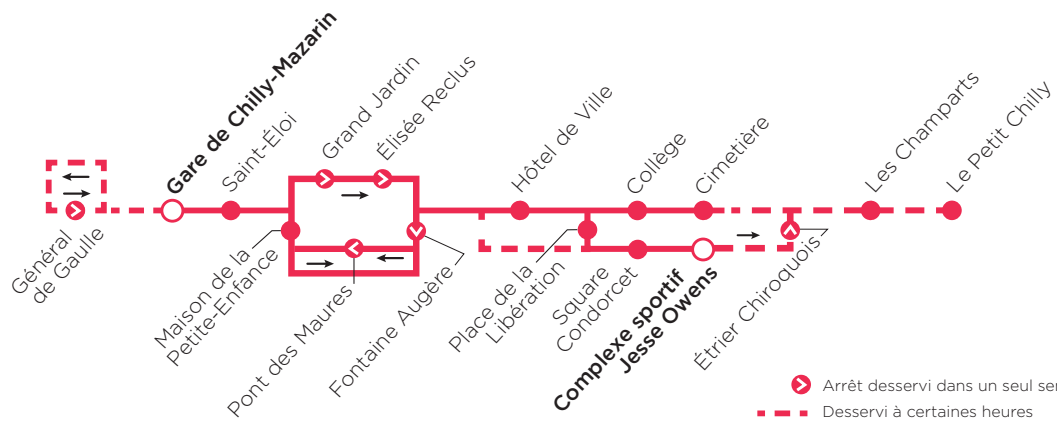

Arrêt desservi dans un seul sens
Desservi à certaines heures

Adresses utiles

Mairie et services municipaux

HÔTEL DE VILLE
Place du 8 mai 1945
Arrêt : **Hôtel de Ville**
01 69 10 37 00
www.ville-chilly-mazarin.fr
contact@ville-mazarin.fr

**Suivez votre navette
en temps réel !**

Téléchargez l'appli **Zenbus**
sur **IOS** ou **Android**

Informations utiles

URGENCES : 112

POMPIERS : 18

SAMU : 15

POLICE : 17

PHARMACIE DE GARDE :
**CONTACTEZ LE COMMISSARIAT
DE LONGJUMEAU**
01 69 79 23 70

G Du lundi au vendredi hors jours fériés

Complexe sportif J.Owens	8:19	9:00	9:45	10:45	11:30	12:30	13:10	14:15	15:00	16:00	16:45	17:30	18:10	
Étrier Chiroquois	8:21	9:02	9:46	10:46	11:31	12:31	13:11	14:16	15:01	16:01	16:46	17:32	18:11	
Cimetière - Aller	|	|	9:47	|	11:32	|	13:12	|	15:02	|	|	|	|	
Les Champarts - Aller	|	|	9:51	|	11:36	|	13:16	|	15:06	|	|	|	|	
Le Petit Chilly - Aller	|	|	9:54	|	11:39	|	13:21	|	15:09	|	|	|	|	
Le Petit Chilly - Retour	|	|	9:57	|	11:42	|	13:24	|	15:12	|	|	|	|	
Les Champarts - Retour	|	|	10:00	|	11:45	|	13:26	|	15:14	|	|	|	|	
Cimetière	7:46	8:24	9:05	10:04	10:49	11:49	12:34	13:31	14:19	15:19	16:04	16:49	17:35	18:14
Collège	7:47	8:25	9:06	10:05	10:50	11:50	12:35	13:32	14:20	15:20	16:05	16:50	17:36	18:15
Hôtel de Ville	7:49	8:27	9:08	10:07	10:52	11:52	12:37	13:34	14:22	15:22	16:07	16:52	17:38	18:17
Fontaine Augère	7:52	8:30	9:11	10:10	10:55	11:55	12:40	13:37	14:25	15:25	16:10	16:55	17:41	18:20
Pont des Maures	7:53	8:31	9:12	10:11	10:56	11:56	12:41	13:38	14:26	15:26	16:11	16:56	17:42	18:21
Maison de la Petite Enfance	7:55	8:33	9:14	10:13	10:58	11:58	12:43	13:40	14:28	15:28	16:13	16:58	17:44	18:23
Saint-Éloi	7:57	8:35	9:16	10:15	11:00	12:00	12:45	13:42	14:30	15:30	16:15	17:00	17:46	18:25
Gare de Chilly-Mazarin - Arrivée	7:59	8:37	9:18	10:17	11:02	12:02	12:47	13:44	14:32	15:32	16:17	17:02	17:48	18:27
Général de Gaulle	|	|	9:21	10:20	11:05	12:05	12:50	13:47	14:35	15:35	16:20	17:05	|	|
Gare de Chilly-Mazarin - Départ	8:01	8:39	9:23	10:22	11:07	12:07	12:52	13:49	14:37	15:37	16:22	17:07	17:50	18:29
Saint-Éloi	8:02	8:40	9:24	10:23	11:08	12:08	12:53	13:50	14:38	15:38	16:23	17:08	17:51	18:30
Maison de la Petite Enfance	8:03	8:41	9:25	10:24	11:09	12:09	12:54	13:51	14:39	15:39	16:24	17:09	17:52	18:31
Pont des Maures	8:05	8:43	9:27	10:26	11:11	12:11	12:56	13:53	14:41	15:41	16:26	17:11	17:54	18:33
Grand Jardin	8:07	8:45	9:29	10:28	11:13	12:13	12:58	13:55	14:43	15:43	16:28	17:13	17:56	18:35
Elisée Reclus	8:08	8:46	9:30	10:29	11:14	12:14	12:59	13:56	14:44	15:44	16:29	17:14	17:57	18:36
Hôtel de Ville	8:10	8:48	9:32	10:31	11:16	12:16	13:01	13:58	14:46	15:46	16:31	17:16	17:59	18:38
Place de la Libération	8:13	8:51	9:35	10:34	11:19	12:19	13:04	14:01	14:49	15:49	16:34	17:19	18:02	18:41
Square Condorcet	8:15	8:53	9:37	10:36	11:21	12:21	13:06	14:03	14:51	15:51	16:36	17:21	18:04	
Complexe sportif J.Owens	8:17	8:55	9:39	10:38	11:23	12:23	13:08	14:05	14:53	15:53	16:38	17:23	18:06	

G Samedi et jours fériés