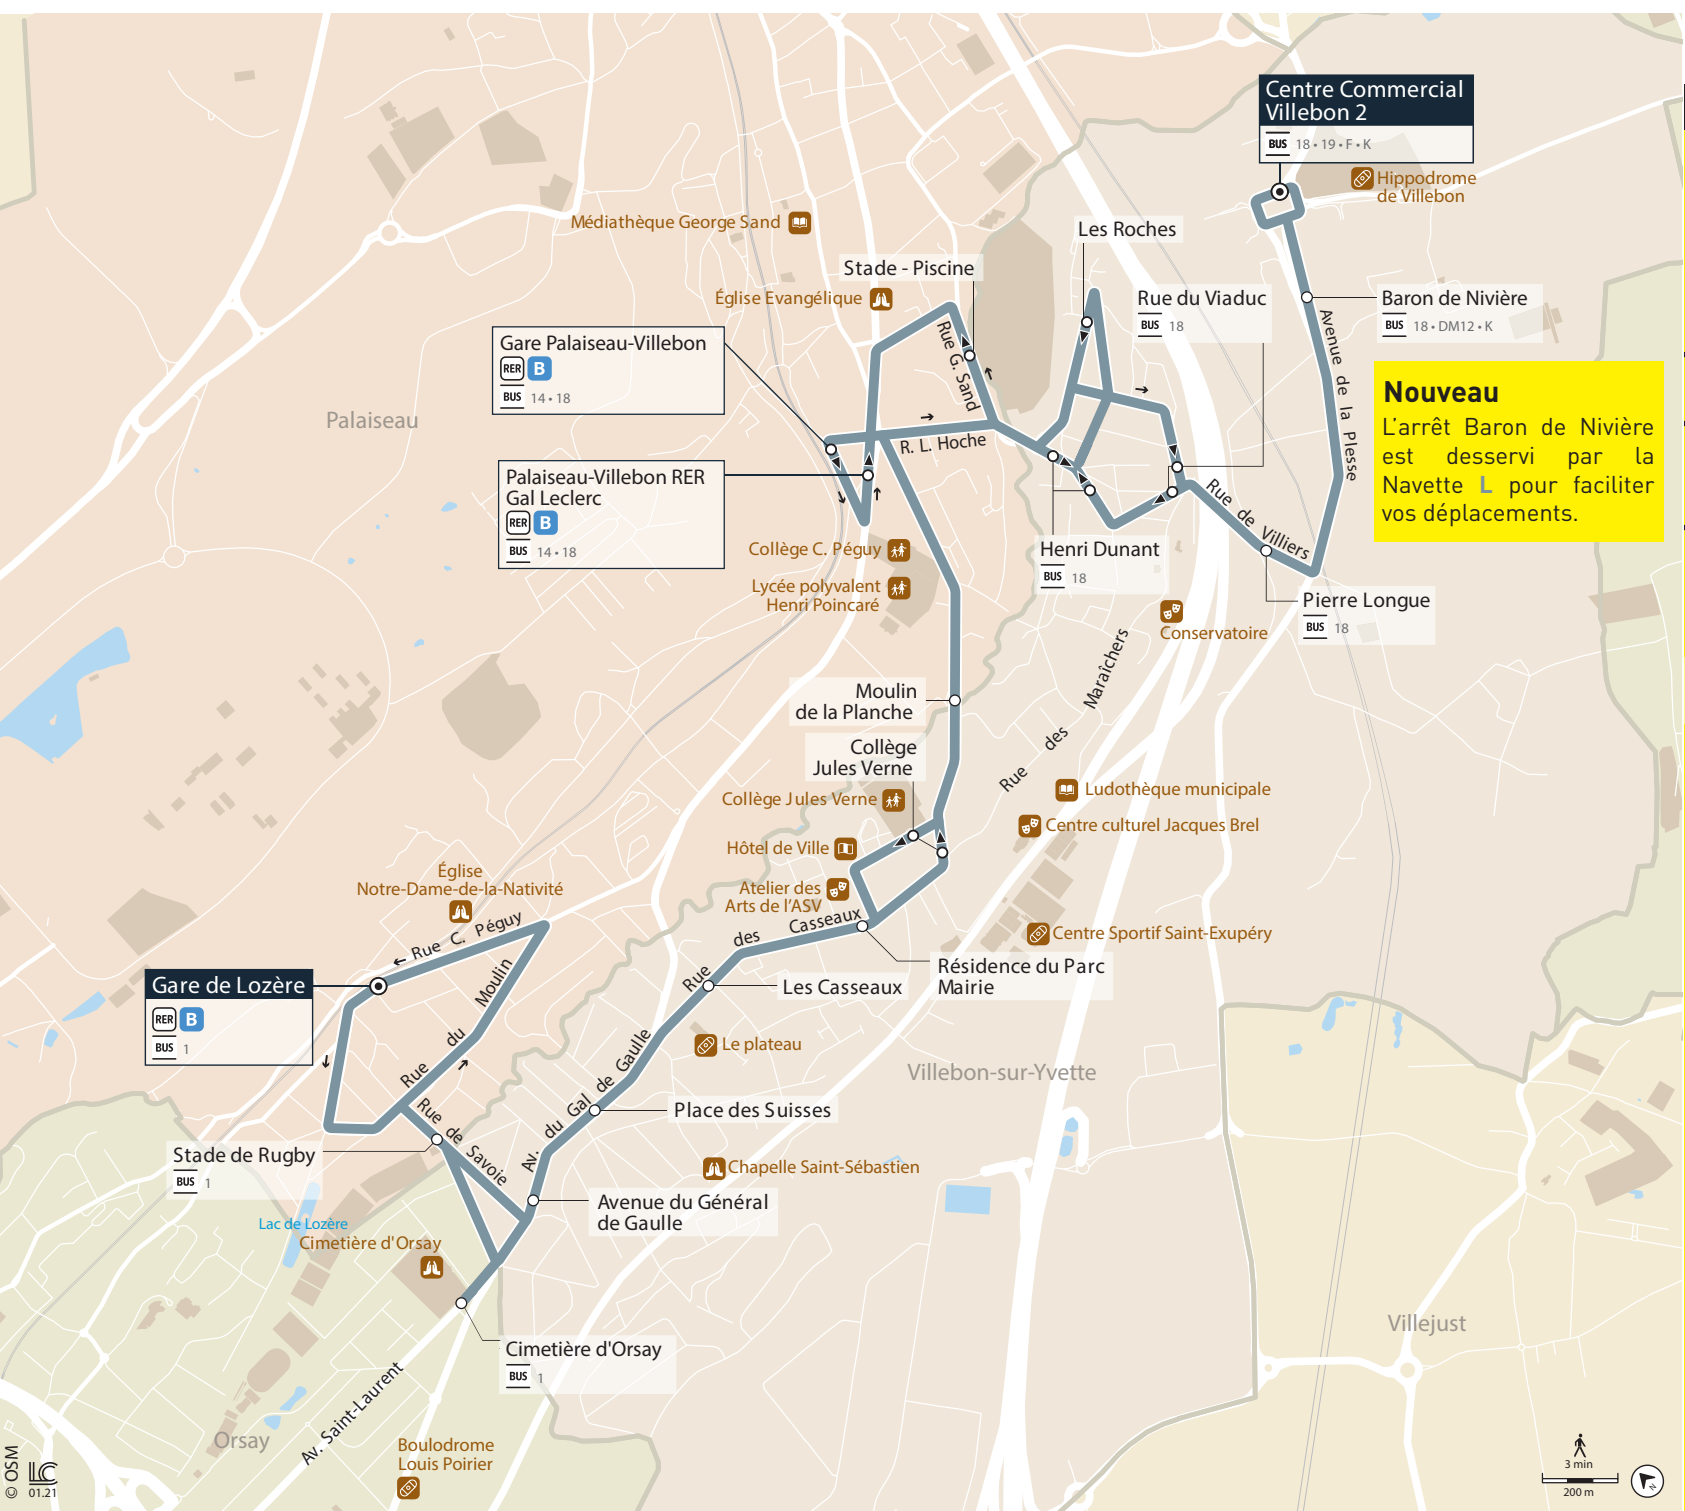

PLAN DE LIGNE ET HORAIRES  
à partir de mai 2021

# Les navettes de l'agglo

GRATUIT

**Nouveau**  
L'arrêt Baron de Nivière est desservi par la Navette L pour faciliter vos déplacements.

La Communauté d'agglomération Paris-Saclay met à votre disposition une **navette gratuite**. Elle assure la desserte des principaux équipements de votre commune en complément des **74 lignes de bus** qui desservent l'agglomération.