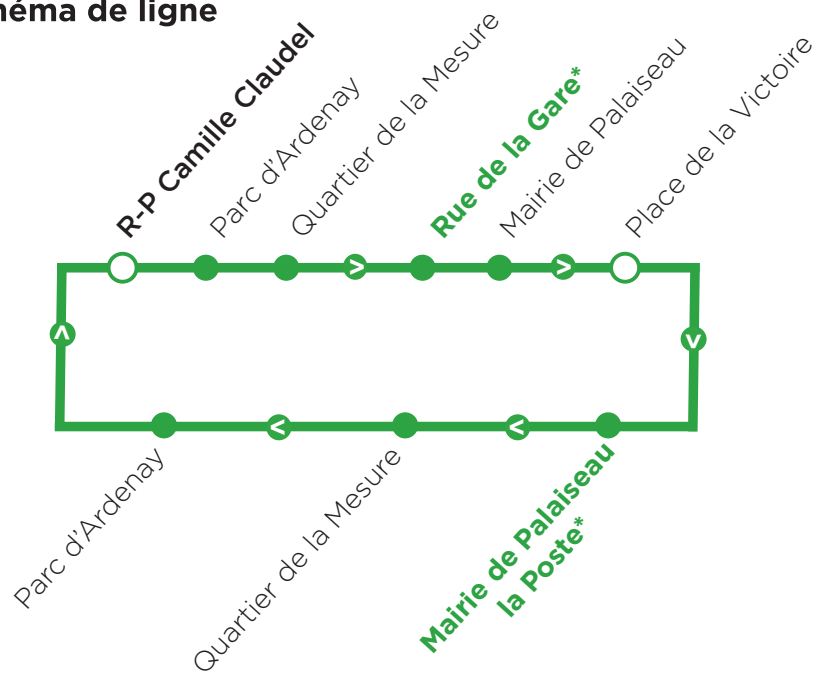

P Schéma de ligne

* Nouveaux arrêts desservis à compter du 2 octobre 2019

Les bonnes raisons d'utiliser la navette électrique

- Entièrement financée par la Ville et la Communauté d'agglomération, celle-ci est en **accès libre** pour l'utilisateur.
- **Électrique**, elle respecte l'environnement et s'intègre parfaitement dans la vie de l'éco-quartier.
- **Régulière**, sa **fréquence de 30 minutes** offre une organisation souple.
- **Rapide**, elle permet une liaison entre le Quartier Camille Claudel et la Place de la Victoire en moins de 15 minutes.
- **Efficace**, plus besoin de trouver une place de stationnement, vous serez **direct au coeur de la ville**.
- **Adaptée**, ses horaires permettent de sortir le samedi soir et de profiter pleinement du cinéma, des restaurants, des spectacles... et du marché le dimanche matin.
- **Astucieuse**, la liaison vers le quartier Camille Claudel offre plein d'autres ressources dont un accès aisé au Centre Aquatique La Vague, aux structures sportives des gymnases Roger Antoine et Georges Castaing, à la forêt...

Un lien au **coeur** de votre ville

Suivez votre navette en temps réel !

Téléchargez l'appli **Zenbus** sur **iOS** ou **Android**