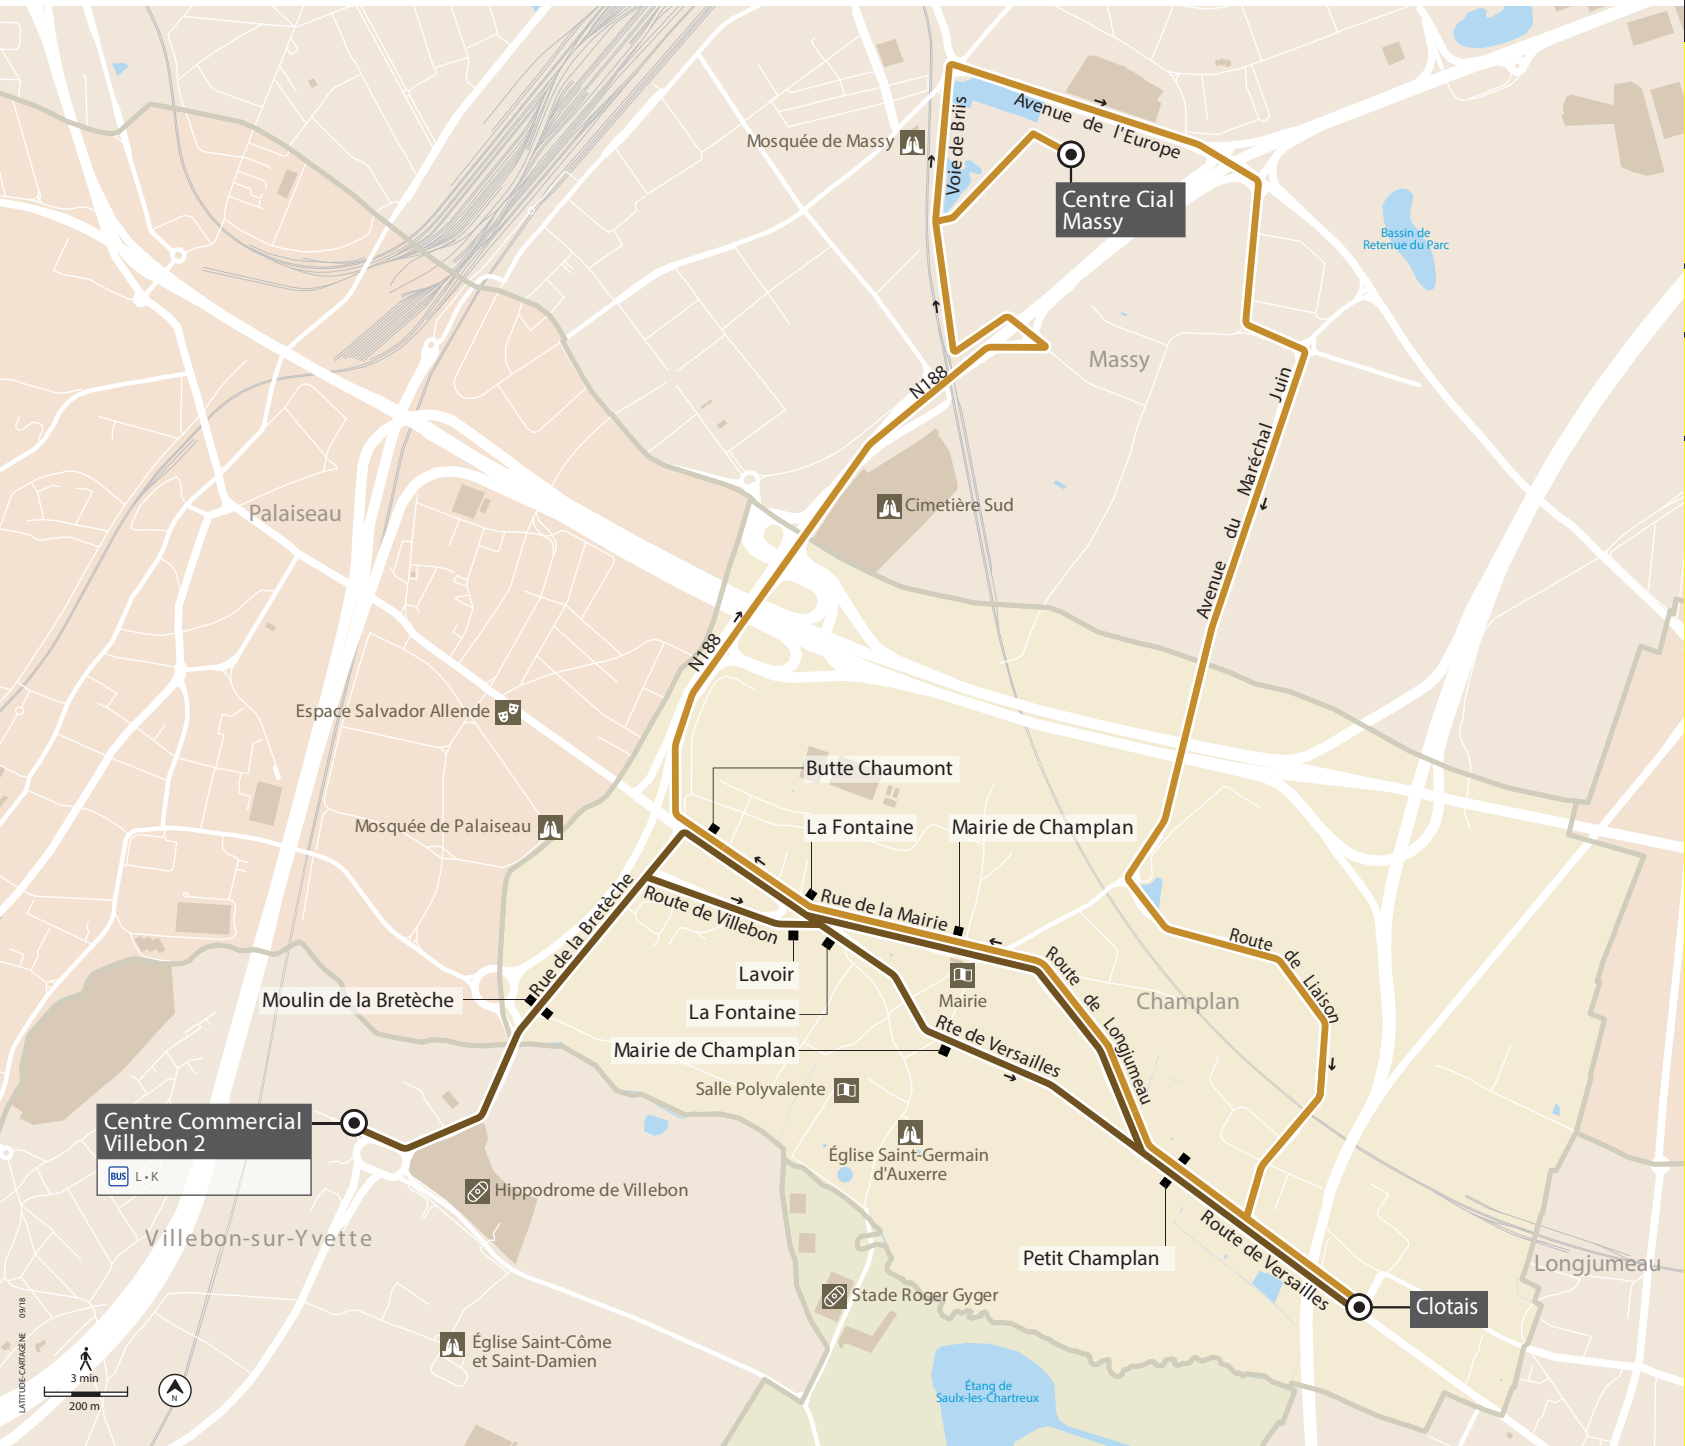

LANTULDE/CARTAGNE 09/18