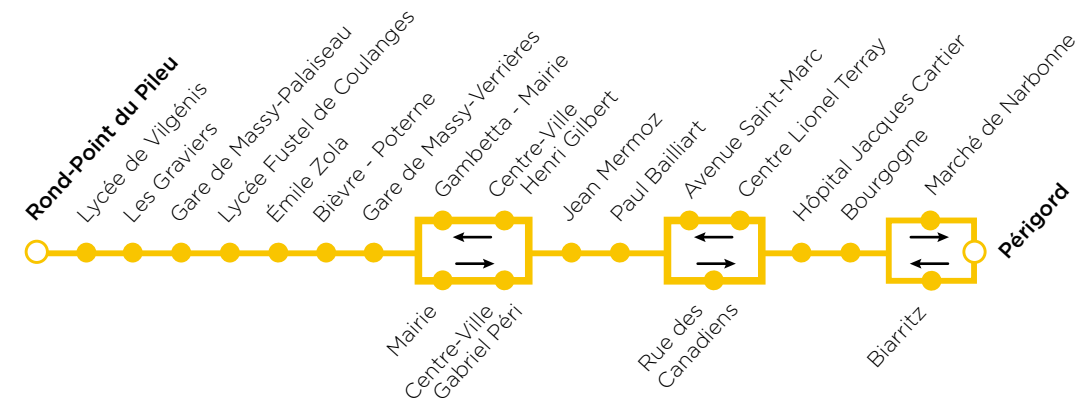

Périgord	17:13	17:55	18:38	19:20	20:03	20:45	21:28	22:10	
Biarriz	17:14	17:56	18:39	19:21	20:04	20:46	21:29	22:11	
Bourgogne	17:15	17:57	18:40	19:22	20:05	20:47	21:30	22:12	
Hôpital Jacques Cartier	17:17	17:59	18:42	19:24	20:07	20:49	21:32	22:14	
Centre Lionel Terray	17:18	18:00	18:43	19:25	20:08	20:50	21:33	22:15	
Avenue Saint-Marc	17:19	18:01	18:44	19:26	20:09	20:51	21:34	22:16	
Paul Bailliar	17:21	18:03	18:46	19:28	20:11	20:53	21:36	22:18	
Jean Mermoz	17:22	18:04	18:47	19:29	20:12	20:54	21:37	22:19	
Centre-Ville Henri Gilbert	17:24	18:06	18:49	19:31	20:14	20:56	21:39	22:21	
Gambetta Mairie	17:26	18:08	18:51	19:33	20:16	20:58	21:41	22:23	
Gare de Massy-Verrières	17:27	18:09	18:52	19:34	20:17	20:59	21:42	22:24	
Bièvre - Poterne	17:28	18:10	18:53	19:35	20:18	21:00	21:43	22:25	
Émile Zola	17:31	18:13	18:56	19:38	20:21	21:03	21:46	22:28	
Lycée Fustel de Coulanges	17:33	18:15	18:58	19:40	20:23	21:05	21:48	22:30	
Gare de Massy-Palaiseau	17:37	18:19	19:02	19:44	20:27	21:09	21:52	22:34	
Les Gravières	17:40	18:22	19:05	19:47	20:30	21:12	21:55	22:37	
Lycée de Vilgénis	17:44	18:26	19:09	19:51	20:34	21:16	21:59	22:41	
Rond-Point du Pileu	17:47	18:29	19:12	19:54	20:37	21:19	22:02	22:44	

Adresses utiles

Mairie et services municipaux

MAIRIE PRINCIPALE
1 avenue du Général de Gaulle
Arrêt : **Mairie**

MAIRIE ANNEXE
Place de France
Arrêt : **Rue des Canadiens**

☎ 01 60 13 30 00
Du lundi au vendredi de 8h30 à 12h et de 13h30 à 18h.
Le samedi matin de 9h à 12h.
www.ville-massy.fr

MAISON DE LA FORMATION ET DE L'EMPLOI
10 avenue du Noyer Lambert
Arrêt : **Rue des Canadiens**

MARCHÉS
VILMORIN
Place de l'Union Européenne
Arrêt : **Gare de Massy-Palaiseau**
Vendredi et dimanche de 8h à 13h.

CENTRE-VILLE
Rue de la Division Leclerc
Arrêt : **Centre-Ville Gabriel Péri**
Jeudi et dimanche de 8h à 12h30.

NARBONNE
Arrêt : **Marché de Narbonne**
Mardi et vendredi de 8h à 13h.

Équipements culturels et sportifs

CENTRE CULTUREL PAUL BAILLIART
6 allée du Québec
Arrêt : **Paul Bailliar**

OPÉRA DE MASSY
1 place de France
Arrêt : **Rue des Canadiens**

CINÉMASSY
1 place de France
Arrêt : **Rue des Canadiens**

MÉDIATHÈQUE JEAN COCTEAU
Place de France
Arrêt : **Rue des Canadiens**

CONSERVATOIRE
Rue Henri Gilbert
Arrêt : **Jean Mermoz**

CENTRE OMNISPORTS PIERRE DE COUBERTIN
Avenue Noyer Lambert
Arrêt : **Rue des Canadiens**

MÉDIATHÈQUE HÉLÈNE OUDOUX
Allée Albert Thomas
Arrêt : **Émile Zola**