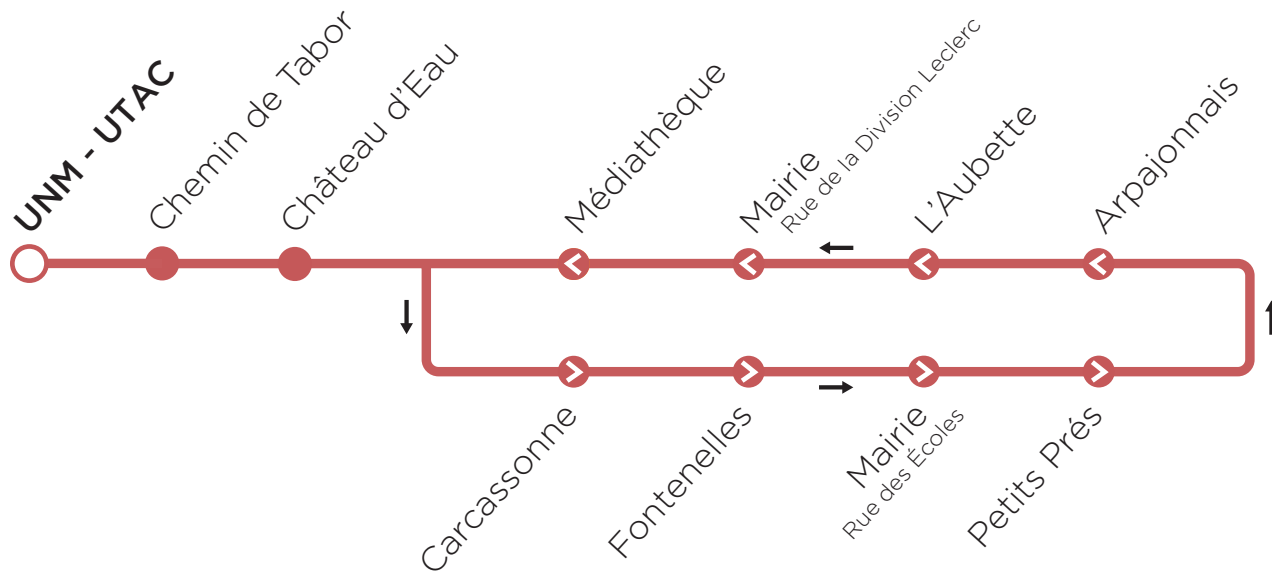

Navette

R

LINAS (circulaire)

PLAN DE LIGNES ET HORAIRES
à partir du 6 février 2022

R LINAS (circulaire)

LA NAVETTE

EN LIBRE ACCÈS

La Communauté d'agglomération Paris-Saclay et votre commune mettent à votre disposition une **navette en libre accès**.

INFORMATIONS ET RÉCLAMATIONS

sur paris-saclay.com/navettes ou au **01 69 35 66 85**

Ville de Linas

PARIS SACLAY

Communauté d'agglomération

LA VILLE ET L'AGGLO VOUS TRANSPORTENT

 Navettes équipées de rampes d'accès pour les personnes à mobilité réduite. Demandez au conducteur le déploiement de la rampe !

R Du lundi au vendredi

UNM - UTAC	10:00	10:30	11:00	11:30	12:00	12:30	13:00	13:30	14:00	14:30	15:00	15:30
Chemin de Tabor	10:02	10:32	11:02	11:32	12:02	12:32	13:02	13:32	14:02	14:32	15:02	15:32
Château d'eau	10:04	10:34	11:04	11:34	12:04	12:34	13:04	13:34	14:04	14:34	15:04	15:34
Carcassonne	10:05	10:35	11:05	11:35	12:05	12:35	13:05	13:35	14:05	14:35	15:05	15:35
Fontenelles	10:06	10:36	11:06	11:36	12:06	12:36	13:06	13:36	14:06	14:36	15:06	15:36
Mairie - Rue des Ecoles	10:08	10:38	11:08	11:38	12:08	12:38	13:08	13:38	14:08	14:38	15:08	15:38
Petits Prés	10:09	10:39	11:09	11:39	12:09	12:39	13:09	13:39	14:09	14:39	15:09	15:39
Arpajonnais	10:10	10:40	11:10	11:40	12:10	12:40	13:10	13:40	14:10	14:40	15:10	15:40
L'Aubette	10:11	10:41	11:11	11:41	12:11	12:41	13:11	13:41	14:11	14:41	15:11	15:41
Mairie - Rue de la Division Leclerc	10:12	10:42	11:12	11:42	12:12	12:42	13:12	13:42	14:12	14:42	15:12	15:42
Médiathèque	10:13	10:43	11:13	11:43	12:13	12:43	13:13	13:43	14:13	14:43	15:13	15:43
Château d'eau	10:14	10:44	11:14	11:44	12:14	12:44	13:14	13:44	14:14	14:44	15:14	15:44
Chemin de Tabor	10:16	10:46	11:16	11:46	12:16	12:46	13:16	13:46	14:16	14:46	15:16	15:46
UNM - UTAC	10:18	10:48	11:18	11:48	12:18	12:48	13:18	13:48	14:18	14:48	15:18	15:48