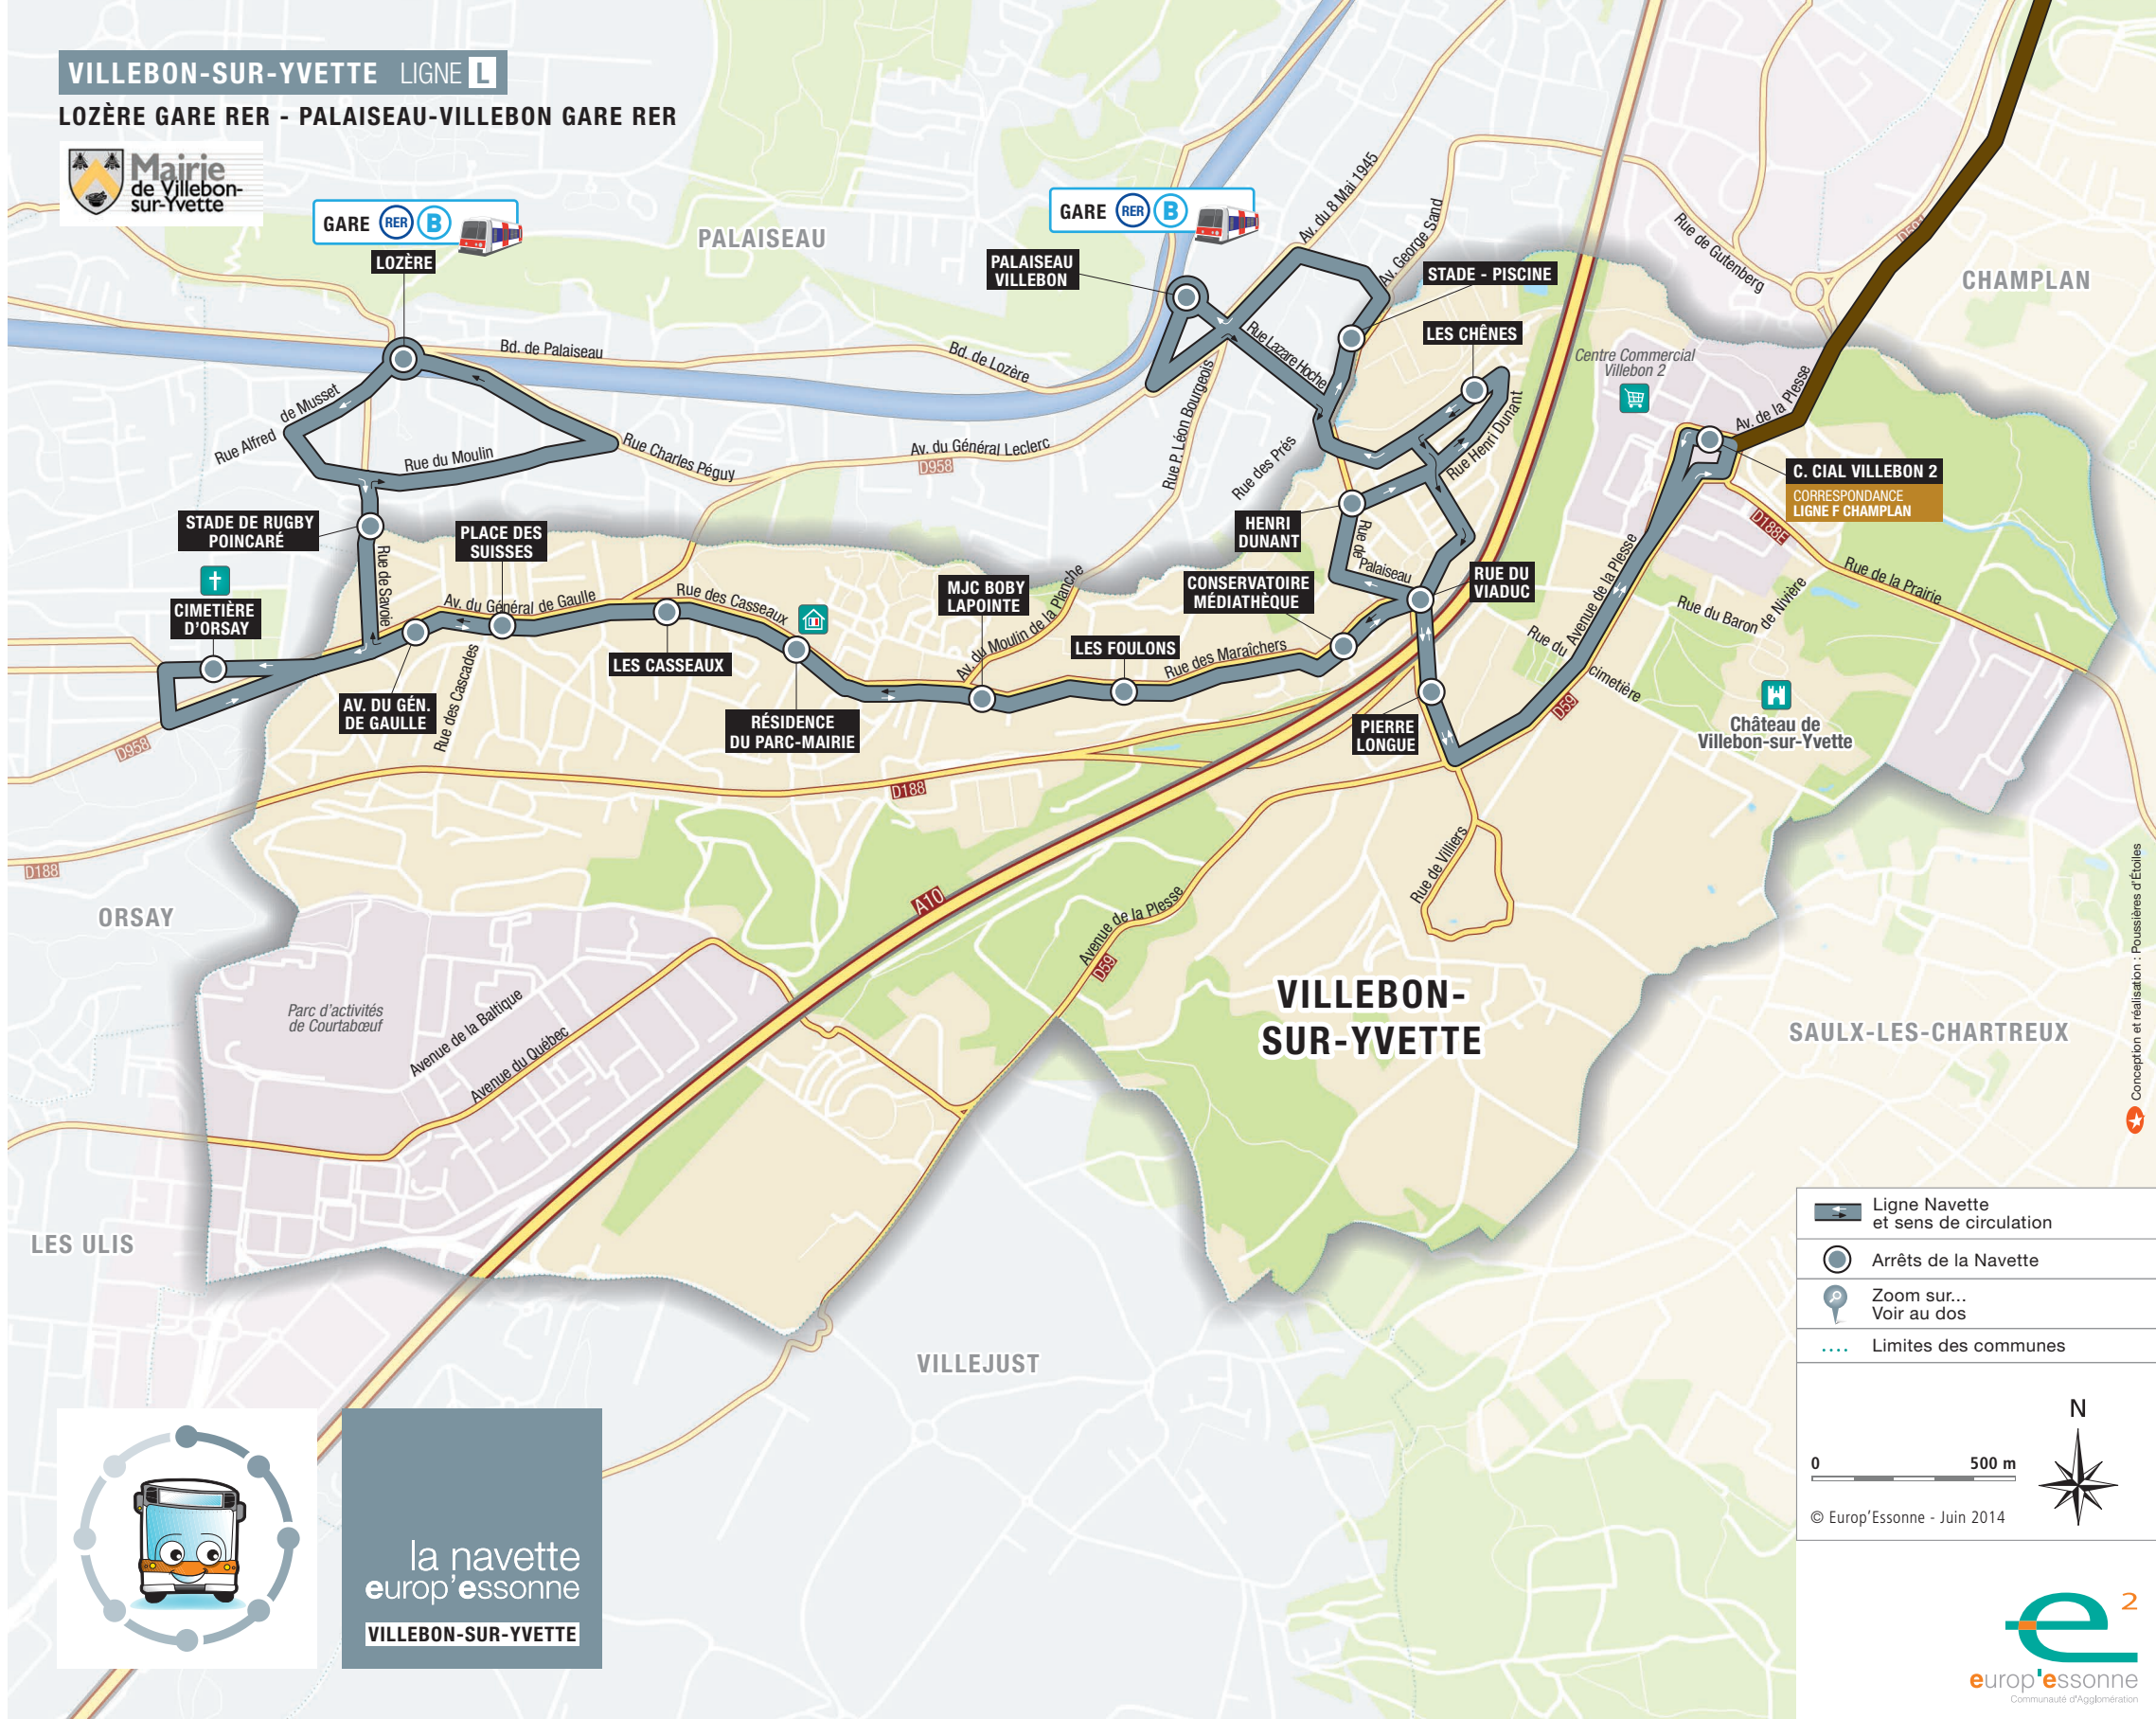

VILLEBON-SUR-YVETTE LIGNE L

LOZÈRE GARE RER - PALAISEAU-VILLEBON GARE RER

la navette europ'essonne VILLEBON-SUR-YVETTE

- Ligne Navette et sens de circulation
- Arrêts de la Navette
- Zoom sur... Voir au dos
- Limites des communes

0 500 m

© Europ'Essonne - Juin 2014

Conception et réalisation : Poussières d'Étoiles