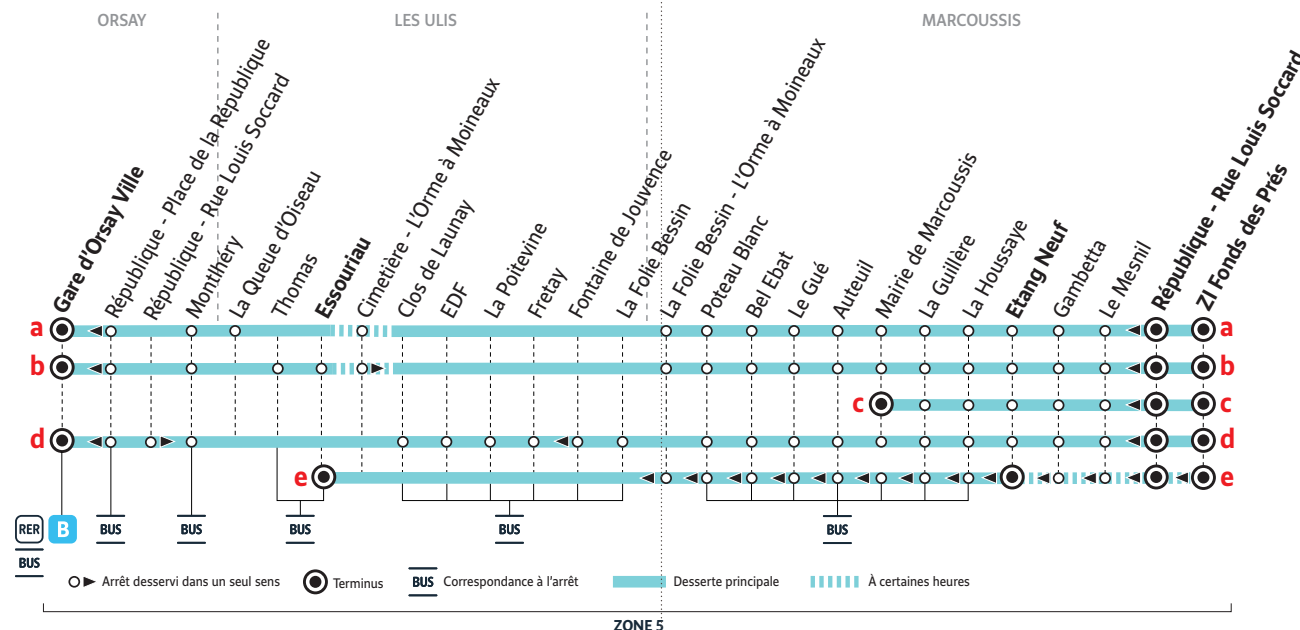

DM10A ORSAY Gare d'Orsay Ville → MARCOUSSIS ZI Fonds des Prés

Du lundi au vendredi (sauf jours fériés)

Itinéraire sur le schéma de ligne		a	a	a	a	b	a	b	a	b	b	b	b	a	c	a	b	
Jours de fonctionnement		LMJV																
ORSAY	Gare d'Orsay Ville	6:55	7:54	8:40	9:40	10:20	10:38	11:27	11:52	12:43	13:52	14:45	15:46	16:09				
	République - Rue Louis Soccard																	
	Monthléry	7:00	8:00	8:46	9:46	10:25	10:43	11:33	11:58	12:49	13:58	14:51	15:52	16:15				
LES ULIS	La Queue d'Oiseau	7:01	8:02	8:48	9:48		10:44	11:59						16:16				
	Thomas					10:31		11:40		12:56	14:05	14:58	15:59				17:08	
	Essouriau					10:33		11:42		12:58	14:07	15:00	16:01				17:10	
	Cimetière - L'Orme à Moineaux						10:48				14:13							
	Clos de Launay																	
	EDF																	
	La Poitevine																	
	Fretay																	
	La Folie Bessin																	
	MARCOUSSIS	La Folie Bessin - L'Orme à Moineaux	7:03	8:05	8:51	9:50	10:38	10:52	11:47	12:02	13:02	14:17	15:04	16:05	16:20			16:50
Poteau Blanc		7:05	8:07	8:53	9:52	10:40	10:54	11:48	12:03	13:03	14:18	15:06	16:07	16:22			16:52	17:16
Bel Ebat		7:06	8:08	8:54	9:53	10:41	10:55	11:49	12:04	13:04	14:19	15:07	16:08	16:23			16:53	17:17
Le Gué		7:07	8:09	8:55	9:54	10:42	10:56	11:50	12:05	13:05	14:20	15:08	16:09	16:24			16:54	17:18
Auteuil		7:09	8:11	8:57	9:56	10:43	10:57	11:51	12:06	13:06	14:21	15:10	16:11	16:26			16:56	17:20
Mairie de Marcoussis		7:11	8:14	9:00	9:58	10:45	10:59	11:53	12:08	13:08	14:23	15:12	16:13	16:28	16:35		16:58	17:22
La Guillère		7:12	8:16	9:01	9:59	10:46	11:00	11:54	12:09	13:09	14:24	15:14	16:15	16:30	16:37		17:00	17:24
Le Houssaye		7:14	8:18	9:03	10:01	10:48	11:02	11:56	12:11	13:11	14:26	15:16	16:17	16:32	16:39		17:02	17:26
Etang Neuf		7:16	8:20	9:05	10:03	10:50	11:04	11:58	12:13	13:13	14:28	15:18	16:19	16:34	16:41		17:04	17:28
Gambetta		7:18	8:22	9:07	10:05	10:52	11:06	12:00	12:15	13:15	14:30	15:20	16:21	16:36	16:43		17:06	17:30
Le Mesnil		7:19	8:23	9:08	10:06	10:53	11:07	12:01	12:17	13:17	14:32	15:22	16:23	16:38	16:45		17:08	17:32
ZI Fonds des Prés		7:21	8:25	9:10	10:08	10:55	11:09	12:03	12:19	13:19	14:34	15:24	16:25	16:40	16:47		17:10	17:34