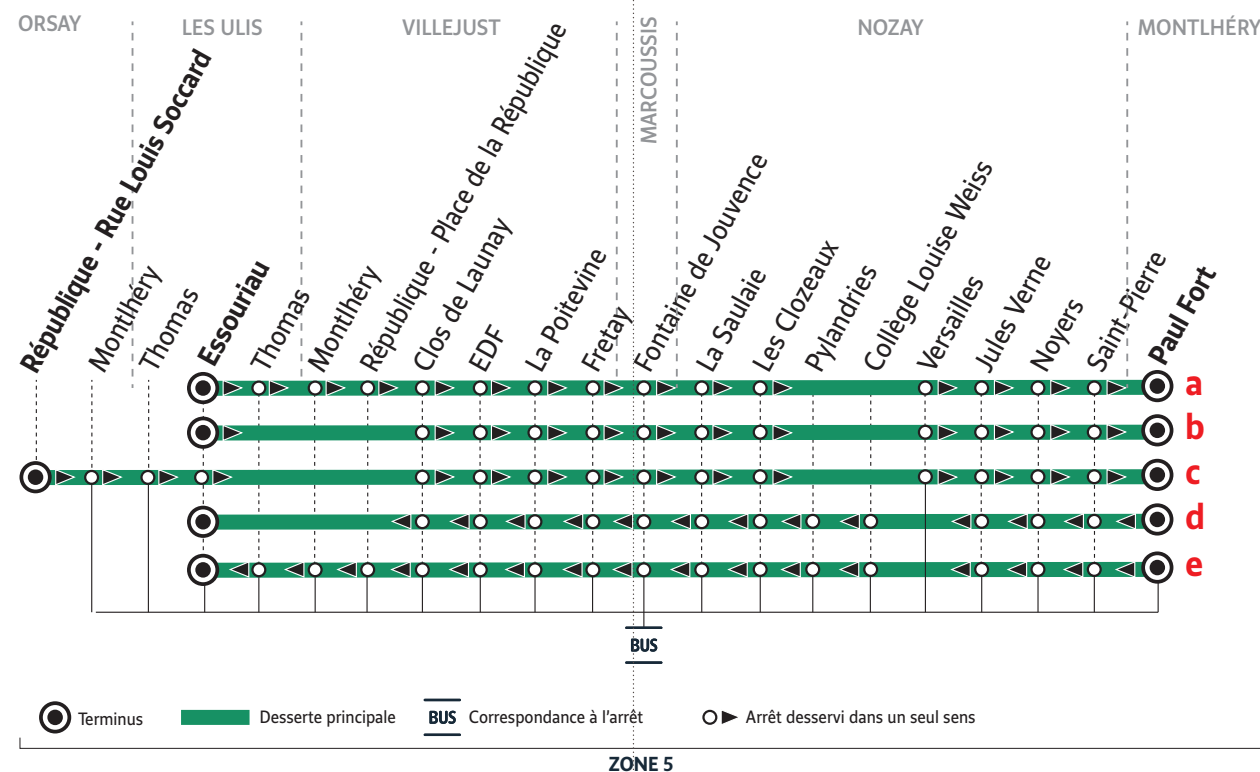

Nouveaux horaires

MONTLHÉRY
Région Île-de-France
ORSAY
LES ULIS Essouriau /
Rue L. Soccard - République - Paul Fort

Horaires valables à partir du 29 août 2022

DM10S
BUS

îledeFrance
mobilités

DM10S ORSAY République - Rue L. Soccard / LES ULIS Essouriau ↔ MONTLHÉRY Paul Fort

DM10S LES ULIS Essouriau / ORSAY République - Rue L. Soccard → MONTLHÉRY Paul Fort

		Du lundi au vendredi (sauf jours fériés)					
Itinéraire sur le schéma de ligne		a	b	b	b	b	b
Jours de fonctionnement		Me	Me				
LES ULIS	Essouriau	13:00					
	Thomas	13:01					
ORSAY	Montlhéry	13:09					
	République - Place de la République	13:16					
VILLEJUST	Essouriau		14:10	15:10	16:11	17:16	18:10
	Clos de Launay	13:26	14:18	15:18	16:19	17:24	18:19
	EDF	13:26	14:18	15:18	16:19	17:24	18:19
MARCOUSSIS	La Poitevine	13:29	14:21	15:21	16:22	17:27	18:22
	Fretay	13:30	14:22	15:22	16:23	17:28	18:23
MARCOUSSIS	Fontaine Jouvence	13:31	14:23	15:23	16:25	17:30	18:25
	La Saulaie	13:33	14:25	15:25	16:27	17:32	18:27
NOZAY	Les Clozeaux	13:34	14:25	15:25	16:28	17:33	18:28
	Versailles	13:37	14:27	15:27	16:30	17:35	18:30
	Jules Verne	13:39	14:29	15:29	16:32	17:37	18:32
	Noyers	13:40	14:30	15:30	16:33	17:38	18:33
MONTLHÉRY	Saint Pierre	13:41	14:31	15:31	16:34	17:39	18:34
	Paul Fort	13:43	14:33	15:33	16:36	17:41	18:36

Circule en période scolaire uniquement

		Samedi (sauf jours fériés)			
Itinéraire sur le schéma de ligne		b	b	b	c
ORSAY	République - Rue Louis Soccard				12:35
	Montlhéry				12:40
LES ULIS	Thomas				12:44
	Essouriau	8:25	9:25	11:40	12:45
VILLEJUST	Clos de Launay	8:34	9:33	11:48	12:49
	EDF	8:34	9:33	11:48	12:49
	La Poitevine	8:36	9:35	11:50	12:51
	Fretay	8:37	9:36	11:51	12:52
MARCOUSSIS	Fontaine Jouvence	8:38	9:37	11:52	12:53
NOZAY	La Saulaie	8:40	9:39	11:54	12:55
	Les Clozeaux	8:41	9:40	11:55	12:56
	Versailles	8:42	9:42	11:57	12:58
	Jules Verne	8:43	9:43	11:58	12:59
MONTLHÉRY	Noyers	8:45	9:44	11:59	13:00
	Saint Pierre	8:46	9:45	12:00	13:01
MONTLHÉRY	Paul Fort	8:48	9:47	12:02	13:03