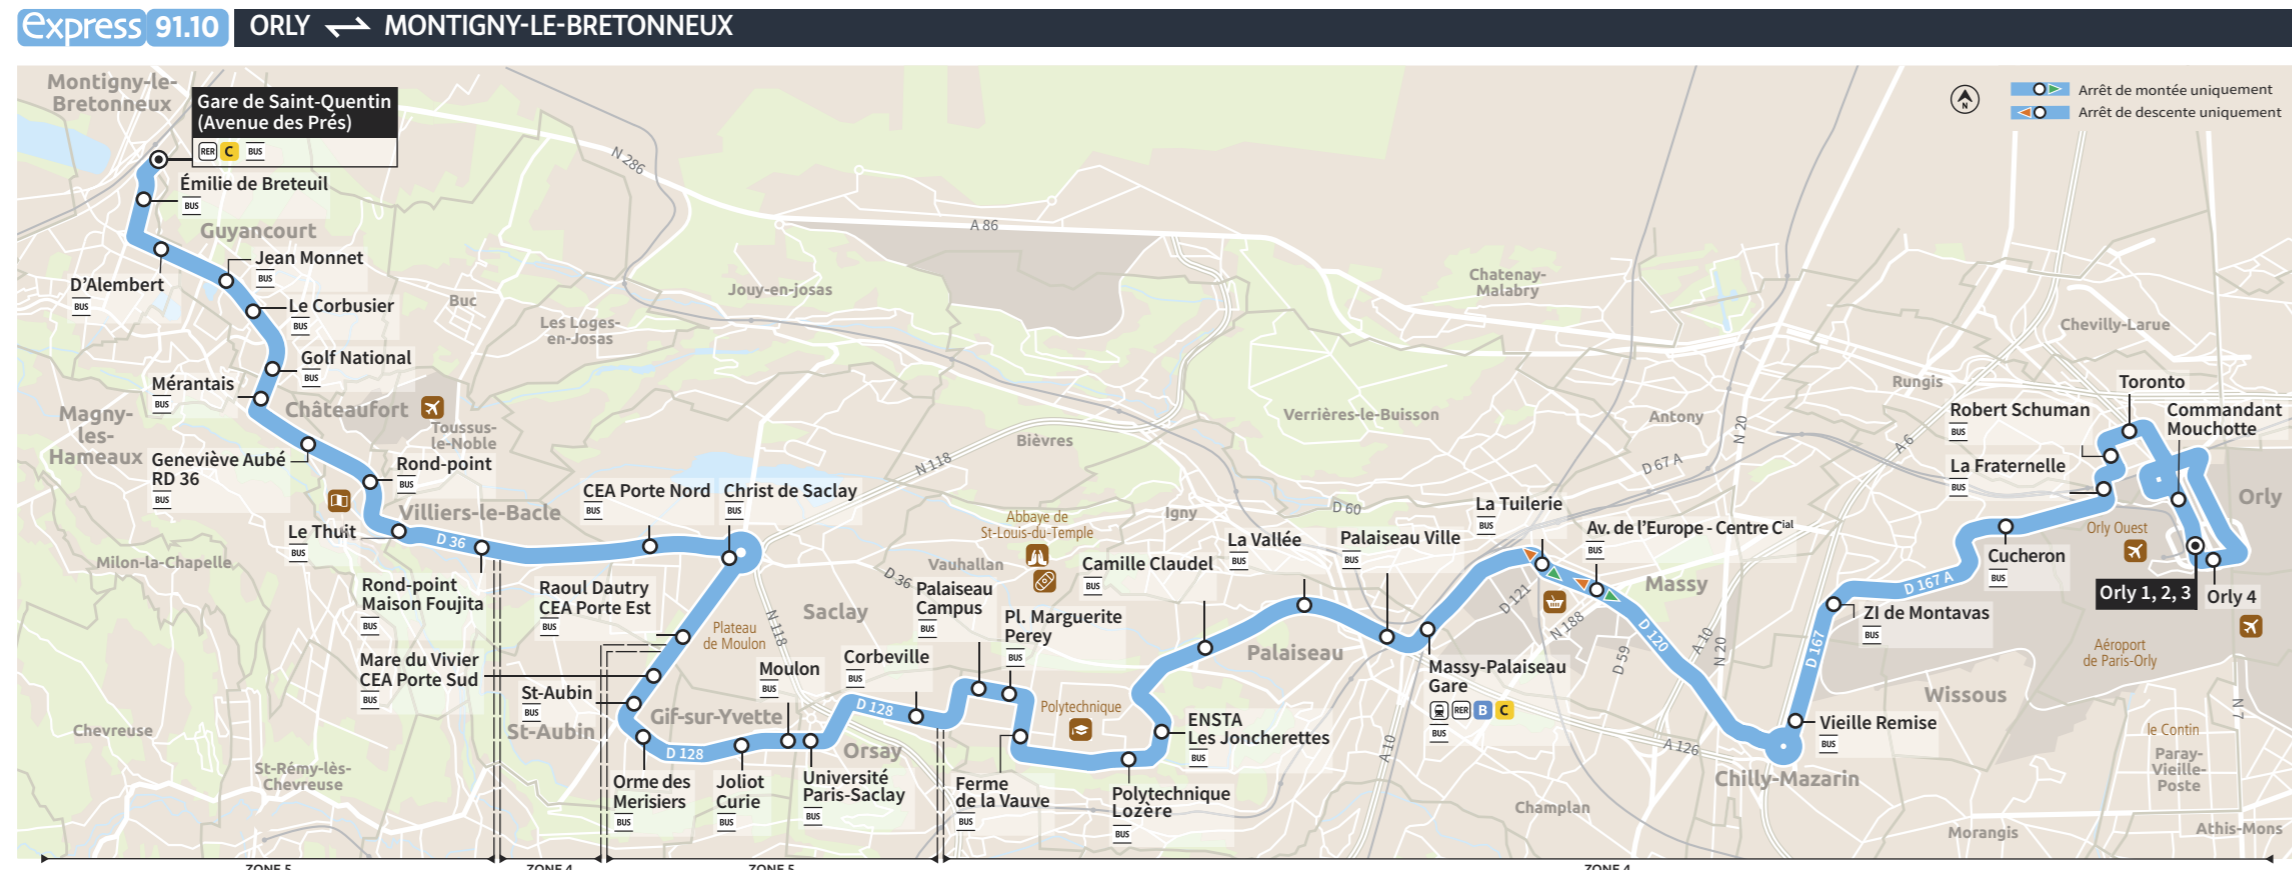

Les tickets

Ticket +
 Mobilis
 Orlybus et Roissybus
 Ticket SMS

Les différents supports pour vos titres de transport

Via l'application Ile-de-France Mobilités

Passe Navigo Easy
En gare, stations, commerces de proximité...

Évitez de passer à la borne. Rechargeons avec l'application Ile-de-France Mobilités.

Express 91.10 ORLY Orly 1, 2, 3 → MONTIGNY-LE-BRETONNEUX Gare de Saint-Quentin (Avenue des Prés)

Du lundi au vendredi