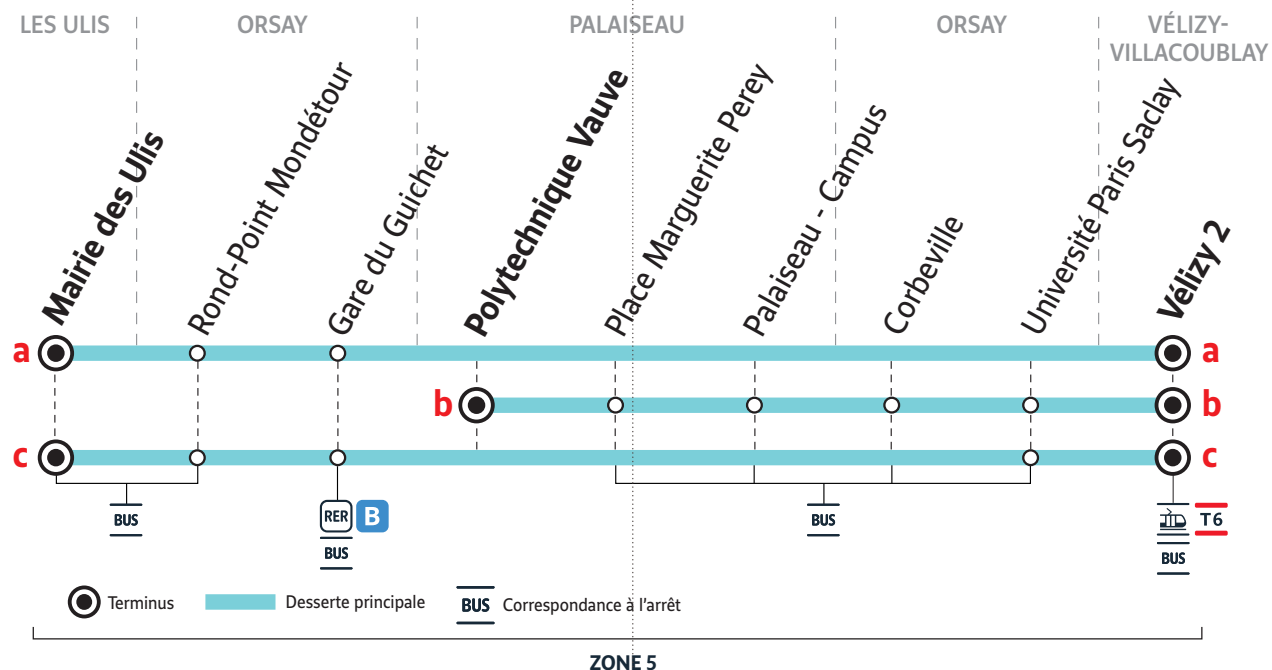

Nouveaux horaires

VÉLIZY-VILLACOUBLAY
Vélizy 2

LES ULIS
Mairie des Ulis

Horaires valables à partir du 29 août 2022

91.08

BUS

91.08 LES ULIS Mairie des Ulis ↔ VÉLIZY-VILLACOUBLAY Vélizy 2

91.08 LES ULIS Mairie des Ulis → VÉLIZY-VILLACOUBLAY Vélizy 2

Du lundi au vendredi (sauf jours fériés)

Itinéraire sur le schéma de ligne		a	a	a	b	a	b	a	b	a	b	a	b	a
LES ULIS	Mairie des Ulis	6:00	6:30	6:55		7:21		7:51		8:25		8:59		9:29
ORSAY	Rond-Point Mondétour	6:05	6:35	7:00		7:26		7:56		8:30		9:04		9:34
	Gare du Guichet	6:13	6:43	7:08		7:34		8:04		8:38		9:12		9:42
PALAISEAU	Polytechnique Vauve				7:20		7:50		8:15		8:45		9:20	
	Place Marguerite Perey				7:20		7:50		8:15		8:45		9:20	
	Palaiseau - Campus				7:21		7:51		8:16		8:46		9:21	
ORSAY	Corbeville				7:23		7:53		8:18		8:48		9:23	
	Université Paris Saclay				7:26		7:56		8:21		8:51		9:26	
VÉLIZY-VILLACOUBLAY	Vélizy 2	6:28	6:58	7:28	7:46	7:58	8:16	8:28	8:41	9:02	9:11	9:28	9:46	9:58

Itinéraire sur le schéma de ligne

Itinéraire sur le schéma de ligne		b	c	c	c	c	c	c	b	a	b	b	a
LES ULIS	Mairie des Ulis		9:55	10:25	11:25	12:25	13:25	14:25		15:25			16:20
ORSAY	Rond-Point Mondétour		10:00	10:30	11:30	12:30	13:30	14:30		15:30			16:25
	Gare du Guichet		10:08	10:38	11:38	12:38	13:38	14:38		15:38			16:33
PALAISEAU	Polytechnique Vauve	9:50							15:20		15:50	16:15	
	Place Marguerite Perey	9:50							15:20		15:50	16:15	
	Palaiseau - Campus	9:51							15:21		15:51	16:16	
ORSAY	Corbeville	9:53							15:22		15:52	16:17	
	Université Paris Saclay	9:56	10:14	10:44	11:44	12:44	13:44	14:44	15:25		15:55	16:20	
VÉLIZY-VILLACOUBLAY	Vélizy 2	10:14	10:32	11:02	12:02	13:02	14:02	15:02	15:43	15:54	16:13	16:38	16:51