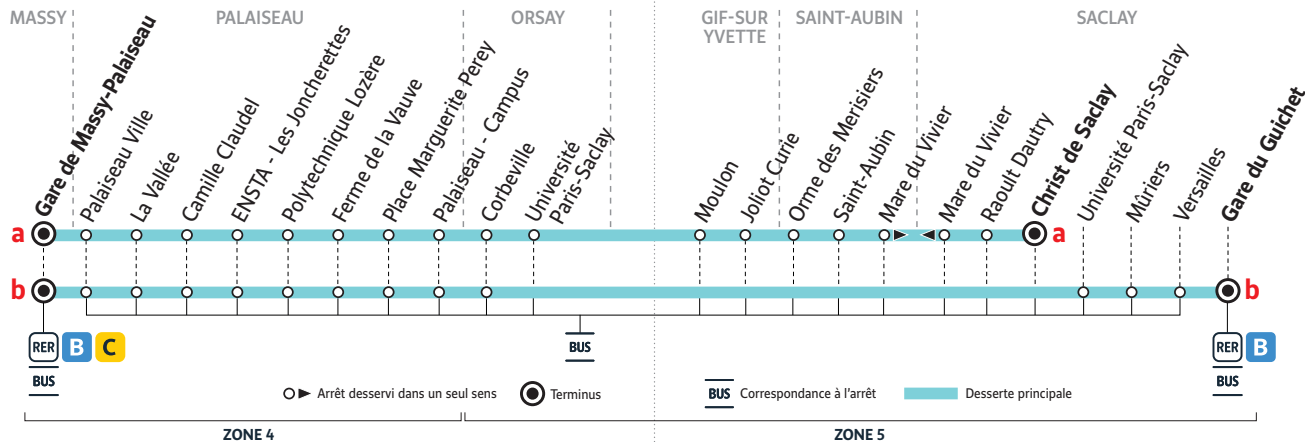

**BUS**

**91.06**

Horaires valables à partir du 22 août 2022

---

**MASSY**  
**Gare de Massy-Palaiseau**

**SACLAY**  
**Christ de Saclay /**  
**Gare du Guichet**

Nouveaux horaires