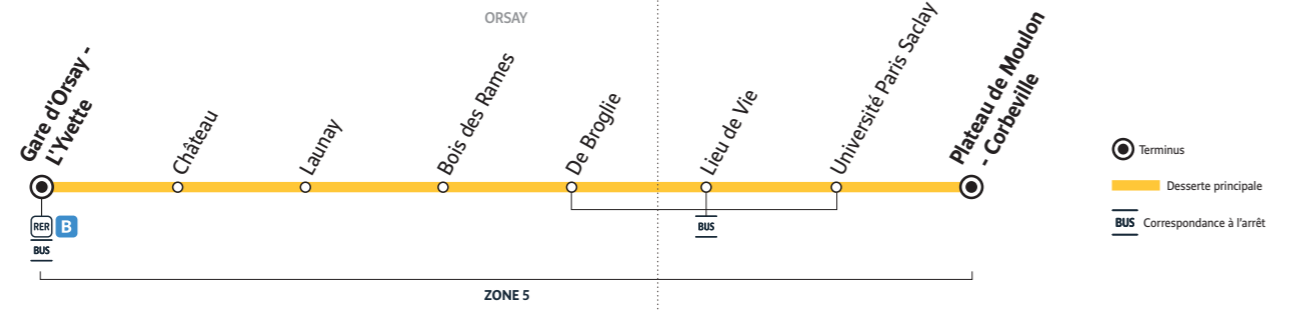

Imprimé sur papier écologique

6

ORSA Gare d'Orsay - L'Yvette ↔ BURES-SUR-YVETTE Campus Vallée

7

ORSA Gare d'Orsay - L'Yvette ↔ ORSA Plateau de Moulon - Corbeville

6

ORSA Gare d'Orsay - L'Yvette → BURES-SUR-YVETTE Campus Vallée

		Du lundi au vendredi (sauf jours fériés)																													
ORSA	Gare d'Orsay - L'Yvette	7:48	8:03	8:18	8:33	8:48	9:03	9:18	9:33	10:10	10:40	11:25	11:55	12:25	12:55	13:25	13:55	14:25	14:55	15:25	15:52	16:07	16:22	16:37	16:52	17:07	17:22	17:37	18:07	18:52	
	Château	7:49	8:04	8:19	8:34	8:49	9:04	9:19	9:34	10:11	10:41	11:26	11:56	12:26	12:56	13:26	13:56	14:26	14:56	15:26											
	Bibliothèque	7:50	8:05	8:20	8:35	8:50	9:05	9:20	9:35	10:12	10:42	11:27	11:57	12:27	12:57	13:27	13:57	14:27	14:57	15:27											
	Georges Poitou	7:51	8:06	8:21	8:36	8:51	9:06	9:21	9:36	10:13	10:43	11:28	11:58	12:28	12:58	13:28	13:58	14:28	14:58	15:28											
BURES-SUR-YVETTE	Bures Amphi	7:53	8:08	8:23	8:38	8:53	9:08	9:23	9:38	10:15	10:45	11:30	12:00	12:30	13:00	13:30	14:00	14:30	15:00	15:30											
	L'Isles	7:54	8:09	8:24	8:39	8:54	9:09	9:24	9:39	10:16	10:46	11:31	12:01	12:31	13:01	13:31	14:01	14:31	15:01	15:31											
	Verger	7:52	8:07	8:22	8:37	8:52	9:07	9:22	9:37	10:14	10:44	11:29	11:59	12:29	12:59	13:29	13:59	14:29	14:59	15:29											
	Campus Vallée	7:57	8:12	8:27	8:42	8:57	9:12	9:27	9:42	10:19	10:49	11:34	12:04	12:34	13:04	13:34	14:04	14:34	15:04	15:34	15:55	16:10	16:25	16:40	16:55	17:10	17:25	17:40	18:10	18:55	