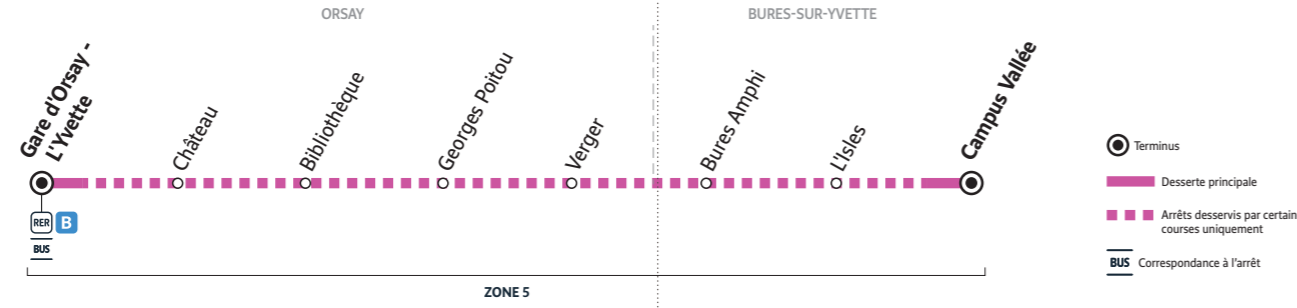

Île-de-France Mobilités

Appli Aceco Solution mobilité pour personnes sourdes et malentendantes

Disponible sur App Store

DISPONIBLE SUR Google play

@Saclay\_IDFM

Points de vente

En gare  
À bord des bus  
Tous dépositaires ticket t et RATP

Imprimé sur papier écologique

6

ORSA Gare d'Orsay - L'Yvette ↔ BURES-SUR-YVETTE Campus Vallée

7

ORSA Gare d'Orsay - L'Yvette ↔ ORSA Plateau de Moulon - Corbeville

6

ORSA Gare d'Orsay - L'Yvette → BURES-SUR-YVETTE Campus Vallée

		Du lundi au vendredi (sauf jours fériés)																													
ORSA	Gare d'Orsay - L'Yvette	7:48	8:03	8:18	8:33	8:48	9:03	9:18	9:33	10:10	10:40	11:25	11:55	12:25	12:55	13:25	13:55	14:25	14:55	15:25	15:52	16:07	16:22	16:37	16:52	17:07	17:22	17:37	18:07	18:52	
	Château	7:49	8:04	8:19	8:34	8:49	9:04	9:19	9:34	10:11	10:41	11:26	11:56	12:26	12:56	13:26	13:56	14:26	14:56	15:26											
	Bibliothèque	7:50	8:05	8:20	8:35	8:50	9:05	9:20	9:35	10:12	10:42	11:27	11:57	12:27	12:57	13:27	13:57	14:27	14:57	15:27											
	Georges Poitou	7:51	8:06	8:21	8:36	8:51	9:06	9:21	9:36	10:13	10:43	11:28	11:58	12:28	12:58	13:28	13:58	14:28	14:58	15:28											
BURES-SUR-YVETTE	Bures Amphi	7:53	8:08	8:23	8:38	8:53	9:08	9:23	9:38	10:15	10:45	11:30	12:00	12:30	13:00	13:30	14:00	14:30	15:00	15:30											
	L'Isles	7:54	8:09	8:24	8:39	8:54	9:09	9:24	9:39	10:16	10:46	11:31	12:01	12:31	13:01	13:31	14:01	14:31	15:01	15:31											
	Verger	7:52	8:07	8:22	8:37	8:52	9:07	9:22	9:37	10:14	10:44	11:29	11:59	12:29	12:59	13:29	13:59	14:29	14:59	15:29											
	Campus Vallée	7:57	8:12	8:27	8:42	8:57	9:12	9:27	9:42	10:19	10:49	11:34	12:04	12:34	13:04	13:34	14:04	14:34	15:04	15:34	15:55	16:10	16:25	16:40	16:55	17:10	17:25	17:40	18:10	18:55	