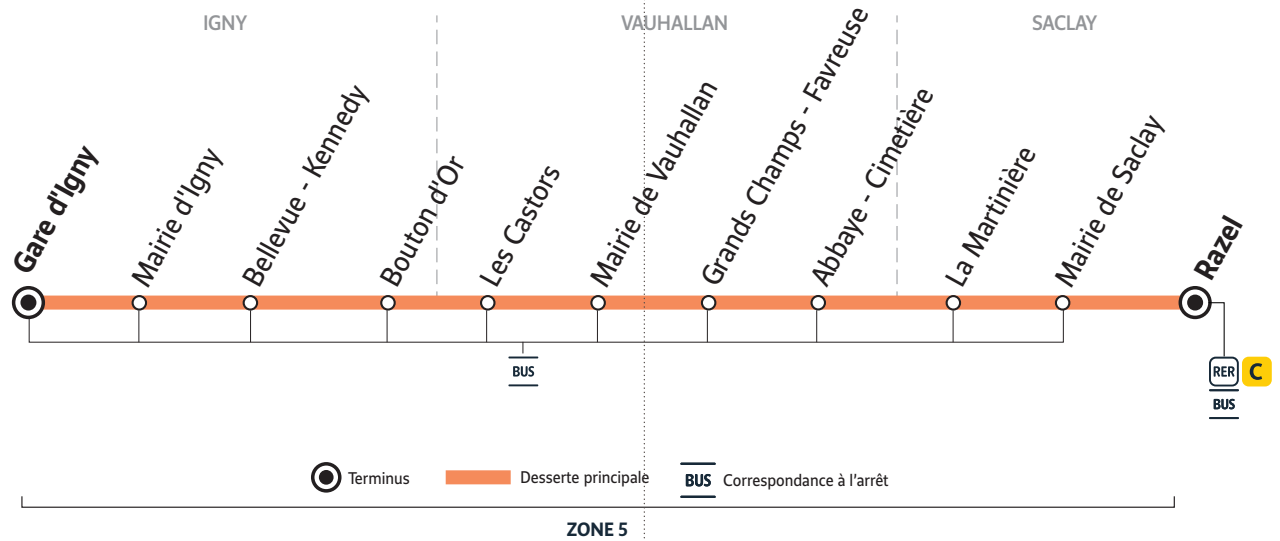

Nouveaux horaires

IGNY
Gare d'Igny
SACLAY
Razel

Horaires valables à partir du 22 août 2022

16

BUS

îledeFrance
mobilités

Informations pratiques
& points de vente

Contact

RD SACLAY

5, rue Angiboust
ZA Fontaine de Jouvence
91460 MARCOUSSIS

0 806 079 231 Service gratuit
+ prix appel

Du lundi au vendredi de 7h à 21h et
le samedi de 9h à 17h (sauf jours fériés)

iledefrance-mobilités.fr

Membre de l'association Optile

Téléchargez gratuitement
les applications :

Île-de-France
Mobilités

Appli Acceo
Solution mobilité pour personnes
sourdes et malentendantes

Disponible sur
App Store

DISPONIBLE SUR
Google play

@Saclay_IDFM

Imprimé sur papier écologique

PEFC 10-32-2225

07/2022 - Ne pas jeter sur la voie publique

PIGMENT 01 60 74 33 84

16

IGNY Gare d'Igny ↔ SACLAY Razel

16

IGNY Gare d'Igny → SACLAY Razel

		Du lundi au vendredi (sauf jours fériés)						
IGNY	Gare d'Igny	7:04	8:04	9:04	16:34	17:20	18:20	19:20
	Mairie d'Igny	7:05	8:05	9:05	16:35	17:21	18:21	19:21
	Bellevue - Kennedy	7:06	8:06	9:06	16:36	17:22	18:22	19:22
VAUHALLAN	Bouton d'Or	7:08	8:09	9:08	16:38	17:25	18:25	19:24
	Les Castors	7:09	8:10	9:09	16:39	17:26	18:26	19:25
	Mairie de Vauhallan	7:10	8:11	9:10	16:40	17:27	18:27	19:26
SACLAY	Grands Champs - Favreuse	7:11	8:12	9:11	16:41	17:28	18:28	19:27
	Abbaye - Cimetière	7:12	8:13	9:12	16:42	17:29	18:29	19:28
	La Martinière	7:15	8:16	9:15	16:45	17:32	18:32	19:31
SACLAY	Mairie de Saclay	7:15	8:16	9:15	16:45	17:32	18:32	19:31
	Razel	7:17	8:18	9:17	16:47	17:34	18:34	19:33

Aucun service le samedi, le dimanche et les jours fériés.