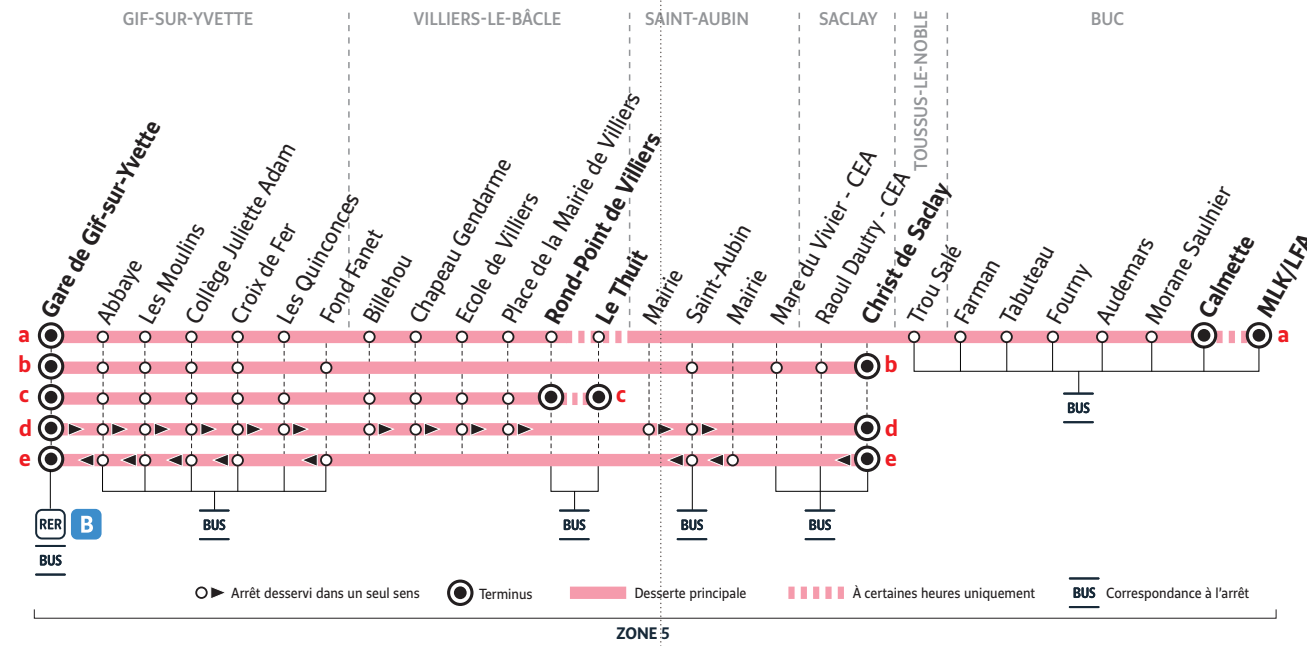

Nouveaux horaires

GIF-SUR-YVETTE
Gare
VILLIERS-LE-BÂCLE
Rond-Point de Villiers
SACLAY
Christ de Saclay
BUC
Calmette / MLK / LFA

Horaires valables à partir du 29 août 2022

10

BUS

10 GIF-SUR-YVETTE Gare ← BUC MLK / LFA

10 GIF-SUR-YVETTE Gare → BUC MLK / LFA

		Du lundi au vendredi (sauf jours fériés)												
Itinéraire sur le schéma de ligne		a	b	a	a	b	b	b	b	b	d	c	d	d
Jours de fonctionnement		Me Me LMJV LMJV												
GIF-SUR-YVETTE	Gare de Gif-sur-Yvette	6:55	7:25	8:00	8:00	8:05	8:45	9:05	9:40	10:25	11:30	12:21	14:40	15:55
	Abbaye	6:56	7:26	8:01	8:01	8:06	8:46	9:06	9:41	10:26	11:31	12:22	14:41	15:56
	Les Moulins	6:56	7:26	8:01	8:01	8:06	8:46	9:06	9:41	10:26	11:31	12:22	14:41	15:56
	Collège Juliette Adam	6:57	7:27	8:02	8:02	8:07	8:47	9:07	9:42	10:27	11:32	12:23	14:42	15:57
	Croix de Fer	6:58	7:28	8:03	8:03	8:08	8:48	9:08	9:43	10:28	11:33	12:24	14:43	15:58
	Les Quinconces	6:59	7:29	8:04	8:04	8:09	8:49	9:09	9:44	10:29	11:34	12:25	14:44	15:59
VILLIERS-LE-BÂCLE	Fond Fanet		7:29			8:09	8:49	9:09	9:44	10:29				
	Billehou	7:01		8:06	8:06						11:36	12:27	14:46	16:01
	Chapeau Gendarme	7:02		8:07	8:07						11:37	12:28	14:47	16:02
	Ecole de Villiers	7:04		8:09	8:09						11:39	12:30	14:49	16:04
SAINT-AUBIN	Place de la Mairie de Villiers	7:05		8:10	8:10						11:40	12:31	14:50	16:05
	Rond-Point de Villiers	7:07		8:12	8:12							12:44		
	Le Thuit											12:46		
SACLAY	Mairie										11:46		14:56	16:11
	Saint-Aubin		7:35			8:15	8:55	9:15	9:50	10:35	11:47		14:57	16:12
TOUSSUS-LE-NOBLE	Mare du Vivier - CEA		7:36			8:16	8:56	9:16	9:51	10:36				
	Raoul Dautry - CEA		7:38			8:18	8:58	9:18	9:53	10:38				
BUC	Christ de Saclay		7:40			8:20	9:00	9:20	9:55	10:40	11:51		15:01	16:16
	Trou Salé	7:11		8:17	8:17									
	Farman	7:12		8:19	8:19									
	Tabuteau	7:13		8:20	8:20									
	Fourny	7:13		8:20	8:20									
	Audemars	7:14		8:21	8:21									
BUC	Morane Saulnier	7:14		8:21	8:22									
	Calmette	7:14		8:21	8:22									
	MLK / LFA	7:15		8:22										

Informations pratiques & points de vente

Contact

RD SAACLAY
5, rue Angiboust
ZA Fontaine de Jouvence
91460 MARCOUSSIS

0 806 079 231 Service gratuit + prix appel
Du lundi au vendredi de 7h à 21h et le samedi de 9h à 17h (sauf jours fériés)

iledefrance-mobilités.fr
Membre de l'association Optile

Téléchargez gratuitement les applications :

Île-de-France Mobilités

Appli Acceo Solution mobilité pour personnes sourdes et malentendantes

Disponible sur App Store

DISPONIBLE SUR Google play

@Saclay_IDFM

Points de vente

En gare

À bord des bus

Tous dépositaires ticket t et RATP