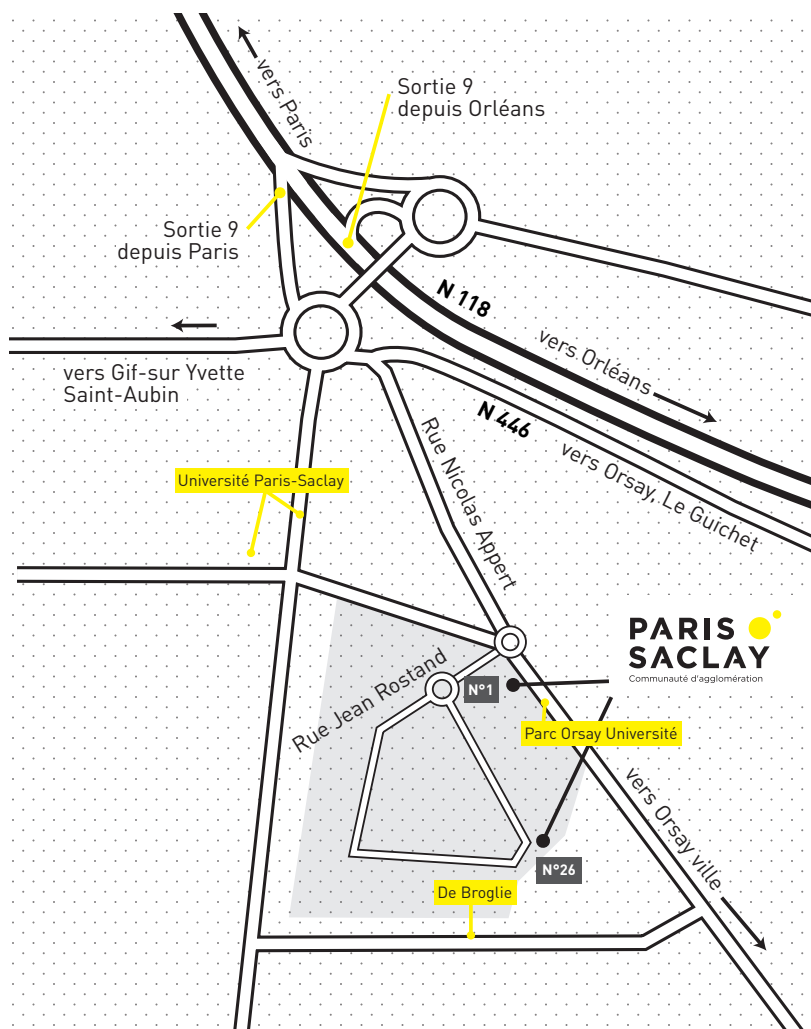

# VENIR À L'AGGLO PARIS-SACLAY

**PARIS  
SACLAY**  
Communauté d'agglomération

Siège de la **Communauté Paris-Saclay**  
Parc Orsay Université / 21 rue Jean Rostand 91898 Orsay  
cedex 01 69 35 60 60

## EN VOITURE

### N118 sortie n°9

Centre Universitaire-Grandes  
Écoles-Orsay-Le Guichet