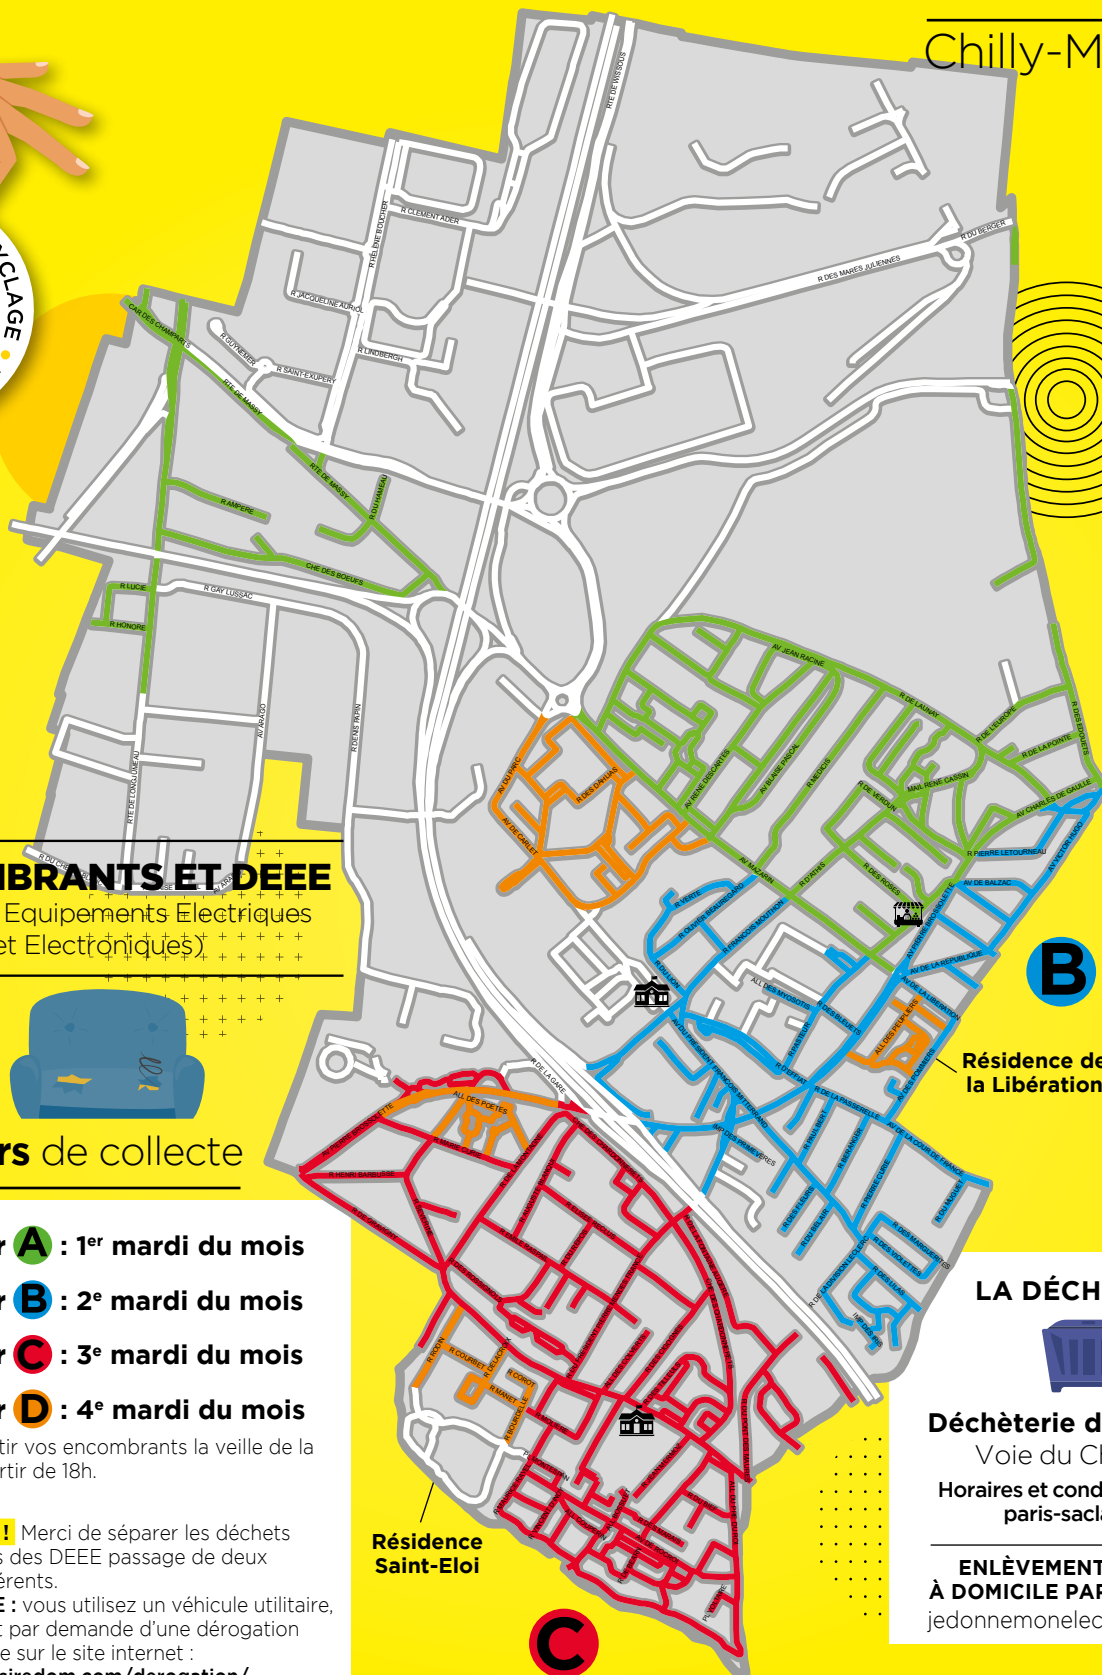

Collecte des déchets 2024

Chilly-Mazarin

ENCOMBRANTS ET DEEE

(Déchets Equipements Electroniques et Electroniques)

Secteurs de collecte

- > Secteur **A** : 1er mardi du mois
- > Secteur **B** : 2e mardi du mois
- > Secteur **C** : 3e mardi du mois
- > Secteur **D** : 4e mardi du mois

Pensez à sortir vos encombrants la veille de la collecte à partir de 18h.

ATTENTION ! Merci de séparer les déchets encombrants des DEEE passage de deux camions différents.

DECHETERIE : vous utilisez un véhicule utilitaire, l'accès se fait par demande d'une dérogation 72h à l'avance sur le site internet :

<http://www.siredom.com/derogation/>

Le volume maximum autorisé est de 5m³ par passage.

LA DÉCHÈTERIE

Déchèterie de Morangis

Voie du Cheminet

Horaires et conditions d'accès paris-saclay.com

ENLÈVEMENT DES DEEE À DOMICILE PAR ECOSYSTEM
jedonnemonelectromenager.fr

Résidence Saint-Eloi

Résidence de la Libération

PARIS SACLAY
Communauté d'agglomération