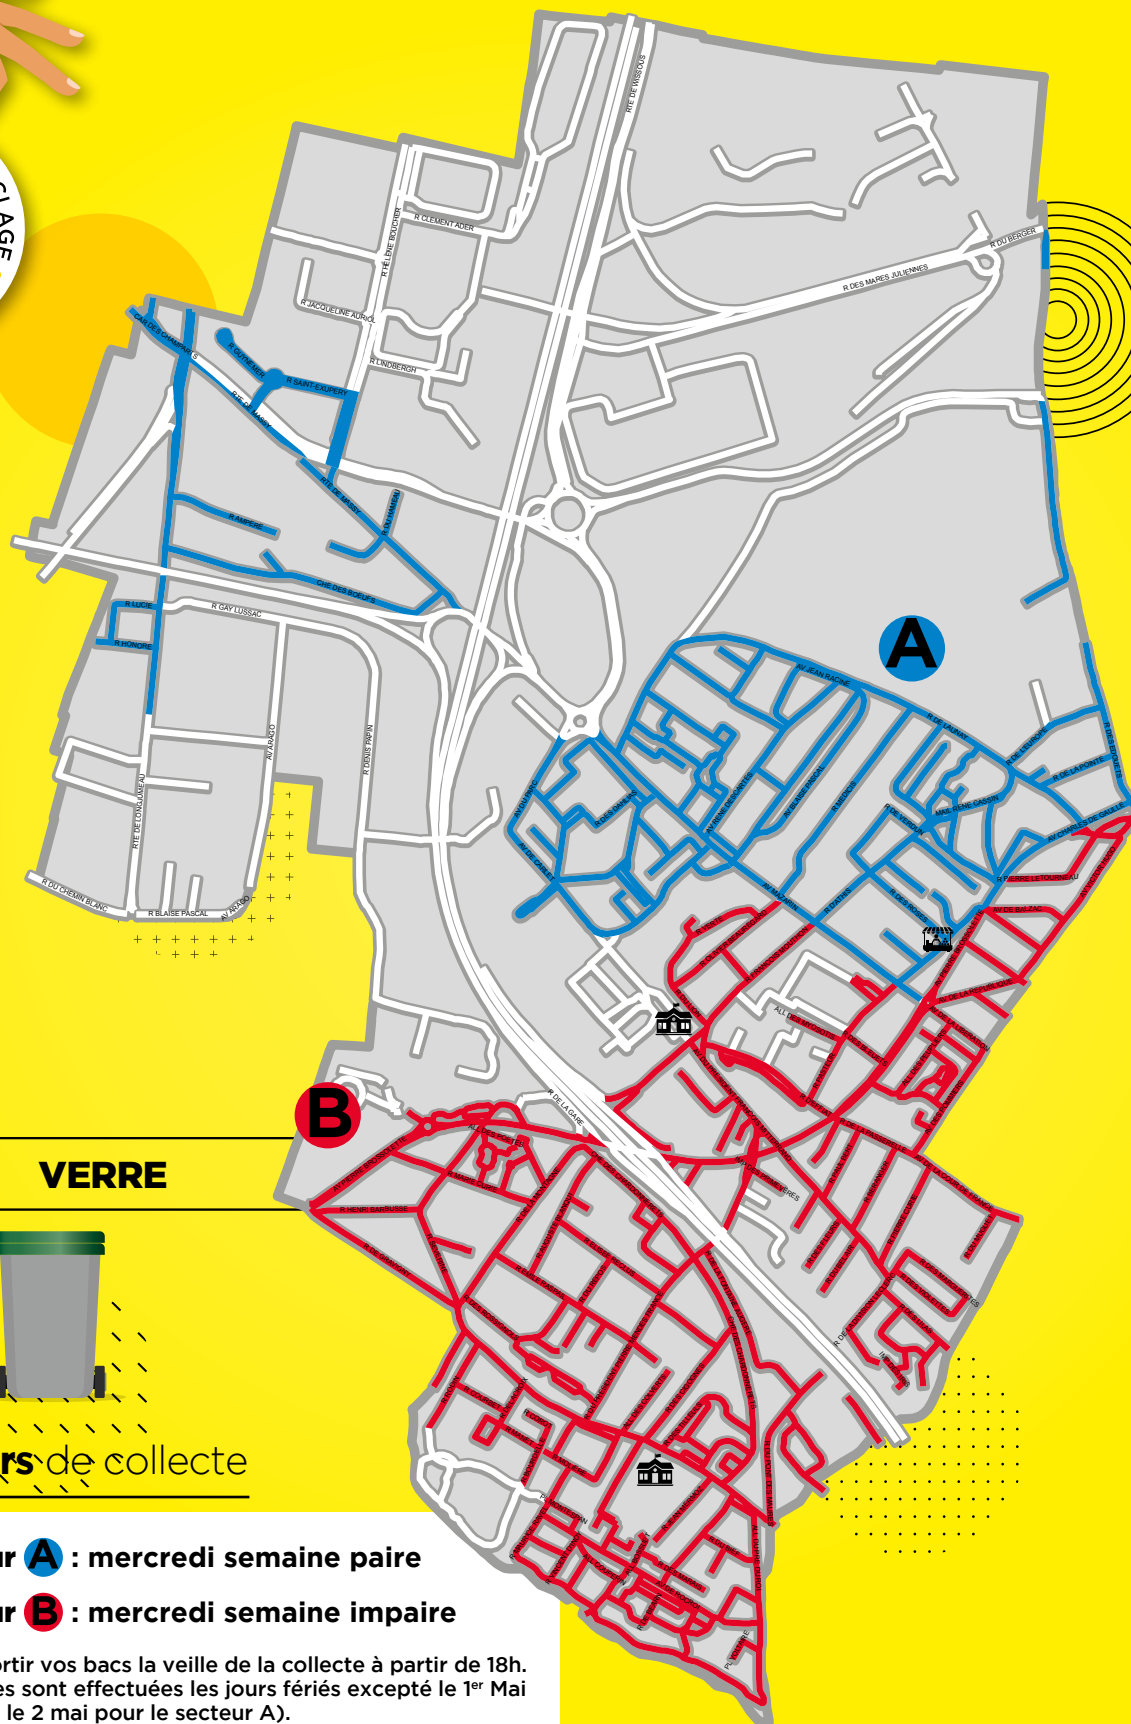

Collecte des déchets 2024

Chilly-Mazarin

VERRE

Secteurs de collecte

> **Secteur A** : mercredi semaine paire

> **Secteur B** : mercredi semaine impaire

Pensez à sortir vos bacs la veille de la collecte à partir de 18h.
Les collectes sont effectuées les jours fériés excepté le 1er Mai
(rattrapage le 2 mai pour le secteur A).