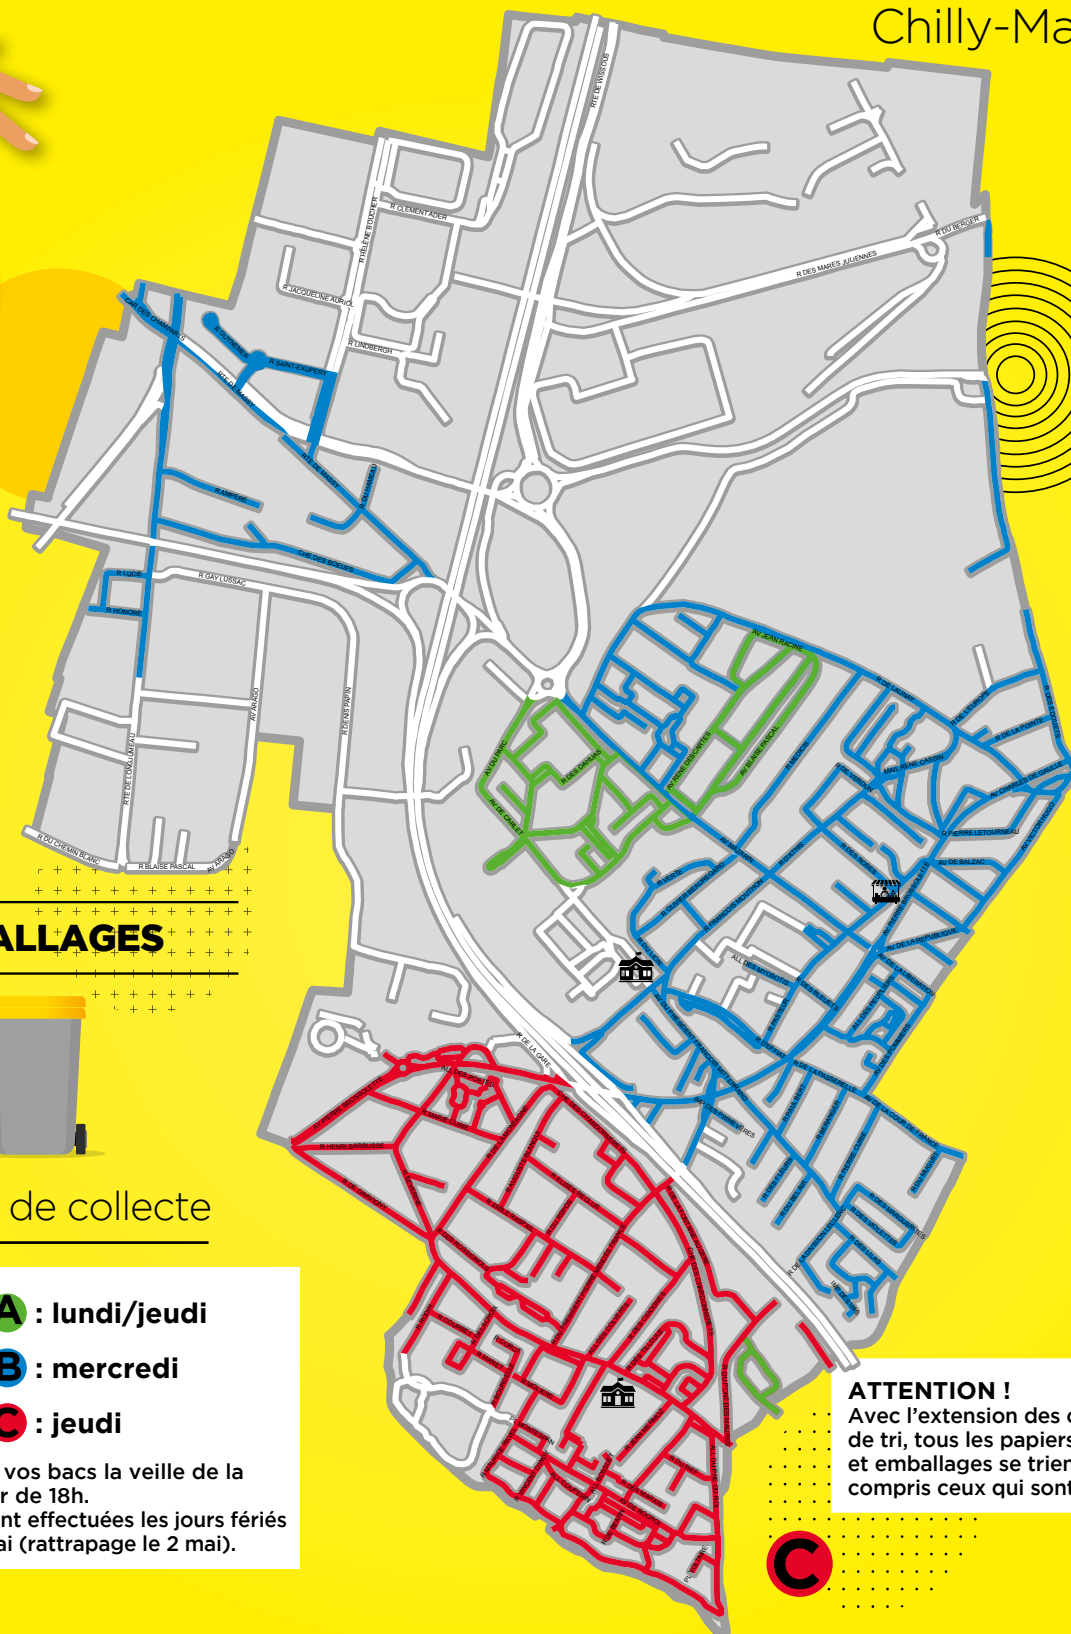

Collecte des déchets 2024

Chilly-Mazarin

ORDURES MÉNAGÈRES

Secteurs de collecte

- > Secteur **A** : mardi/samedi
- > Secteur **B** : lundi/vendredi
- > Secteur **C** : lundi/mercredi/vendredi
- > Secteur **D** : mardi/jeudi/samedi.

**PARIS
SACLAY**
Communauté d'agglomération

Collecte des déchets 2024

Chilly-Mazarin

EMBALLAGES

Secteurs de collecte

- > Secteur **A** : lundi/jeudi
- > Secteur **B** : mercredi
- > Secteur **C** : jeudi

Pensez à sortir vos bacs la veille de la collecte à partir de 18h.
Les collectes sont effectuées les jours fériés excepté le 1^{er} Mai (rattrapage le 2 mai).

ATTENTION !
Avec l'extension des consignes de tri, tous les papiers, cartons et emballages se trient, y compris ceux qui sont souillés.

DÉCHETS VERTS

L'ensemble de la ville est collecté chaque semaine le lundi du 18 mars au 25 novembre 2024.